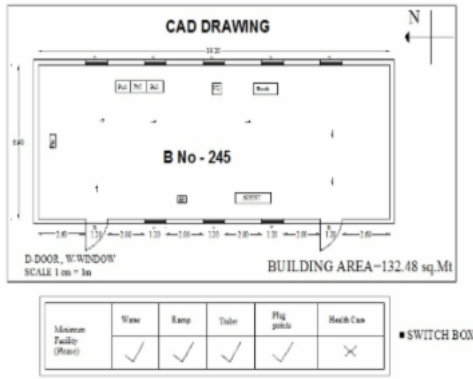

Cad View

Key MAP View