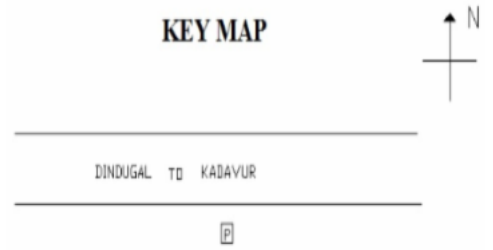

Cad View

Key MAP View