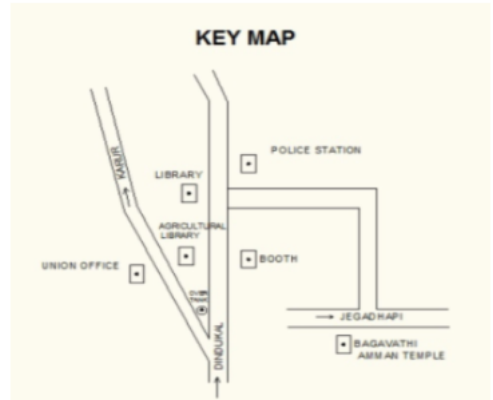

Google Map View

Polling Station Building Front View

Polling Station Front View

Cad View

Key MAP View

1	XPF1615277	பெயர் : காளியப்பன் - தந்தையின் பெயர்: ஆறுமுகம் - வீட்டு எண் : 1 வயது : 60 பாலினம் : ஆண்	Photo is available	2	XPF1615285	பெயர் : ஆராயி - கணவர் பெயர்: காளியப்பன் - வீட்டு எண் : 1 வயது : 57 பாலினம் : பெண்	Photo is available	3	MSH1897826	பெயர் : வேல்முருகன் - தந்தையின் பெயர்: காளியப்பன் - வீட்டு எண் : 1 வயது : 40 பாலினம் : ஆண்	Photo is available
4	XPF0421610	பெயர் : மணிகண்டன் - தந்தையின் பெயர்: பழனிச்சாமி - வீட்டு எண் : 1 வயது : 38 பாலினம் : ஆண்	Photo is available	5	XPF0586123	பெயர் : ஆரோக்கிய கிரேஸி மொரிட்டா - கணவர் பெயர்: ஆரோக்கியசாமி - வீட்டு எண் : 1 வயது : 36 பாலினம் : பெண்	Photo is available	6	MSH1898121	பெயர் : சிறும்பாயி - கணவர் பெயர்: சுப்பிரமணி - வீட்டு எண் : 1-1 வயது : 54 பாலினம் : பெண்	Photo is available
7	XPF0172312	பெயர் : பழனியப்பன் - தந்தையின் பெயர்: சுப்பிரமணி - வீட்டு எண் : 1-1-5 வயது : 35 பாலினம் : ஆண்	Photo is available	8	XPF1615293	பெயர் : பொன்னன் - தந்தையின் பெயர்: குப்புசாமி - வீட்டு எண் : 2 வயது : 69 பாலினம் : ஆண்	Photo is available	9	XPF1615301	பெயர் : சிறும்பாயி - கணவர் பெயர்: பொன்னன் - வீட்டு எண் : 2 வயது : 65 பாலினம் : பெண்	Photo is available
10	XPF1615327	பெயர் : முருகாயி - கணவர் பெயர்: தங்கராஜ் - வீட்டு எண் : 3 வயது : 59 பாலினம் : பெண்	Photo is available	11	XPF1615335	பெயர் : வேலுச்சாமி - தந்தையின் பெயர்: சுப்பிரமணி - வீட்டு எண் : 4 வயது : 60 பாலினம் : ஆண்	Photo is available	12	XPF1615343	பெயர் : ஆண்டியப்பன் - தந்தையின் பெயர்: பிச்சை - வீட்டு எண் : 4-1 வயது : 59 பாலினம் : ஆண்	Photo is available
13	MSH2096139	பெயர் : இராசம்மாள் - கணவர் பெயர்: ஆண்டியப்பன் - வீட்டு எண் : 4-1-19 வயது : 50 பாலினம் : பெண்	Photo is available	14	XPF1615350	பெயர் : பொன்னம்மாள் - கணவர் பெயர்: மாரியப்பன் - வீட்டு எண் : 4-2 வயது : 59 பாலினம் : பெண்	Photo is available	15	MSH1898733	பெயர் : செந்தில்குமார் - தந்தையின் பெயர்: மாரியப்பன் - வீட்டு எண் : 4-2 வயது : 41 பாலினம் : ஆண்	Photo is available
16	XPF0114181	பெயர் : பழனிவேல் - தந்தையின் பெயர்: சுப்பன் - வீட்டு எண் : 4-4 வயது : 36 பாலினம் : ஆண்	Photo is available	17	XPF1615368	பெயர் : காளியம்மாள் - கணவர் பெயர்: பெருமாள் - வீட்டு எண் : 7 வயது : 65 பாலினம் : பெண்	Photo is available	18	XPF1615376	பெயர் : சுப்பன் - தந்தையின் பெயர்: வையாபுரி - வீட்டு எண் : 8 வயது : 65 பாலினம் : ஆண்	Photo is available
19	MSH1898212	பெயர் : முருகேஸ்வரி - கணவர் பெயர்: சுப்பன் - வீட்டு எண் : 8 வயது : 49 பாலினம் : பெண்	Photo is available	20	MSH2030658	பெயர் : முருகராணி - தந்தையின் பெயர்: காளியப்பன் - வீட்டு எண் : 8-29 வயது : 39 பாலினம் : பெண்	Photo is available	21	XPF1615392	பெயர் : சின்னச்சாமி - தந்தையின் பெயர்: பெருமாள் - வீட்டு எண் : 9 வயது : 58 பாலினம் : ஆண்	Photo is available
22	MSH1979905	பெயர் : வினசென்செல்லதுரை - தந்தையின் பெயர்: ஆரோக்கியசாமி - வீட்டு எண் : 9-15 வயது : 40 பாலினம் : ஆண்	Photo is available	23	XPF1615400	பெயர் : மூக்காயி - கணவர் பெயர்: நல்லான் - வீட்டு எண் : 10-1 வயது : 68 பாலினம் : பெண்	Photo is available	24	MSH1897479	பெயர் : தண்டபாணி - தந்தையின் பெயர்: நல்லான் - வீட்டு எண் : 10-1 வயது : 43 பாலினம் : ஆண்	Photo is available
25	XPF1615418	பெயர் : மாணிக்கம் - தந்தையின் பெயர்: பழனிச்சாமி - வீட்டு எண் : 10-2 வயது : 54 பாலினம் : ஆண்	Photo is available	26	XPF1615426	பெயர் : முருகவள்ளி - கணவர் பெயர்: மாணிக்கம் - வீட்டு எண் : 10-2 வயது : 51 பாலினம் : பெண்	Photo is available	27	MSH1246784	பெயர் : பழனியம்மாள் - கணவர் பெயர்: நல்லான் - வீட்டு எண் : 10-2 வயது : 48 பாலினம் : பெண்	Photo is available
28	XPF177473	பெயர் : சிவகுமார் தந்தையின் பெயர்: ஆண்டியப்பன் வீட்டு எண் : 10/4 வயது : 23 பாலினம் : ஆண்	Photo is available	29	XPF0721589	பெயர் : ஈஸ்வரி - தந்தையின் பெயர்: ராசு வீட்டு எண் : 10-20 வயது : 47 பாலினம் : பெண்	Photo is available	30	XPF0812941	பெயர் : ராஜேஸ்வரி - கணவர் பெயர்: வெங்கடேஸ்வரன் - வீட்டு எண் : 10-120 வயது : 37 பாலினம் : பெண்	Photo is available