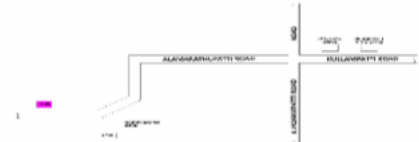

கையொப்பம்

Nazri Naksha

Google Map View

Polling Station Building Front View

Polling Station Front View

Cad View

Key MAP View

| | | | | | |
|--|------------|---|------------|---|------------|
| 1 பெயர் : சின்னப்பகோனார் - தந்தையின் பெயர்: ராமக்கோனார் - வீட்டு எண் : 1 வயது : 83 பாலினம் : ஆண் Photo is available | XPF0463414 | 2 பெயர் : பார்பாத்தி - கணவர் பெயர்: சின்னப்பன் - வீட்டு எண் : 1 வயது : 77 பாலினம் : பெண் Photo is available | XPF0218883 | 3 பெயர் : சீதை - கணவர் பெயர்: முத்துசாமி - வீட்டு எண் : 1 வயது : 67 பாலினம் : பெண் Photo is available | XPF0123182 |
| 4 பெயர் : சின்னம்மாள் - தந்தையின் பெயர்: ராமசாமி - வீட்டு எண் : 1 வயது : 49 பாலினம் : பெண் Photo is available | XPF0369025 | 5 பெயர் : முருகேஸ்வரன் - தந்தையின் பெயர்: வேலுச்சாமி - வீட்டு எண் : 1 வயது : 44 பாலினம் : ஆண் Photo is available | XPF0463422 | 6 பெயர் : பாலகிருஷ்ணன் - தந்தையின் பெயர்: இராமசாமி - வீட்டு எண் : 1 வயது : 41 பாலினம் : ஆண் Photo is available | XPF0298604 |
| 7 பெயர் : விஜயலட்சுமி - கணவர் பெயர்: பாலகிருஷ்ணன் - வீட்டு எண் : 1 வயது : 41 பாலினம் : பெண் Photo is available | XPF0218677 | 8 பெயர் : சதீஸ்குமார் - தந்தையின் பெயர்: முருகேசன் - வீட்டு எண் : 1 வயது : 37 பாலினம் : ஆண் Photo is available | XPF0218669 | 9 பெயர் : கோபாலகிருஷ்ணன் - தந்தையின் பெயர்: பழனிச்சாமி - வீட்டு எண் : 1 வயது : 37 பாலினம் : ஆண் Photo is available | XPF0657544 |
| 10 பெயர் : நக்துமணி - கணவர் பெயர்: கண்ணன் - வீட்டு எண் : 1 வயது : 37 பாலினம் : பெண் Photo is available | XPF0594671 | 11 பெயர் : நித்யா - தந்தையின் பெயர்: ரவிச்சந்திரன் - வீட்டு எண் : 1 வயது : 33 பாலினம் : பெண் Photo is available | XPF0657668 | 12 பெயர் : பிரேமாதேவி - தந்தையின் பெயர்: பொன்னுச்சாமி - வீட்டு எண் : 1 வயது : 32 பாலினம் : பெண் Photo is available | XPF0463406 |
| 13 பெயர் : செளந்தராஜன் பெருமாள் தந்தையின் பெயர்: பெருமாள் - வீட்டு எண் : 1 வயது : 32 பாலினம் : ஆண் Photo is available | XPF0724005 | 14 பெயர் : சந்திரசேகர் - தந்தையின் பெயர்: பொன்னுசாமி - வீட்டு எண் : 1 வயது : 30 பாலினம் : ஆண் Photo is available | XPF0657635 | # 15 பெயர் : விவேகானந்தன் பெ தந்தையின் பெயர்: பெருமாள் - வீட்டு எண் : 1 வயது : 27 பாலினம் : ஆண் Photo is available | XPF0952895 |
| 16 பெயர் : சரண்யா வெங்கடேஷ் கணவர் பெயர்: வெங்கடேஷ் பெருமாள் வீட்டு எண் : 1 வயது : 27 பாலினம் : பெண் Photo is available | XPF1795160 | 17 பெயர் : செந்தில்குமார் தந்தையின் பெயர்: வெள்ளையக்கோவர் வீட்டு எண் : 1/9 வயது : 45 பாலினம் : ஆண் Photo is available | XPF1746551 | 18 பெயர் : மாரிமுத்து - தந்தையின் பெயர்: வேலுசாமி - வீட்டு எண் : 1-11 வயது : 38 பாலினம் : ஆண் Photo is available | XPF0298380 |
| 19 பெயர் : மகேஸ்வரன் - தந்தையின் பெயர்: வேலுச்சாமி - வீட்டு எண் : 1-11 வயது : 36 பாலினம் : ஆண் Photo is available | XPF0298372 | 20 பெயர் : கிருஷ்ணவேளி - கணவர் பெயர்: கோபாலகிருஷ்ணன் - வீட்டு எண் : 1-11 வயது : 35 பாலினம் : பெண் Photo is available | XPF0724013 | 21 பெயர் : சுருதி தந்தையின் பெயர்: முருகேசன் வீட்டு எண் : 1/21 வயது : 23 பாலினம் : பெண் Photo is available | XPF1732288 |
| 22 பெயர் : மல்லீஸ்வரி - கணவர் பெயர்: பொன்னுசாமி - வீட்டு எண் : 1-28 வயது : 54 பாலினம் : பெண் Photo is available | XPF0369082 | 23 பெயர் : முத்துகுமார் - தந்தையின் பெயர்: பொன்னுசாமி - வீட்டு எண் : 1-28 வயது : 34 பாலினம் : ஆண் Photo is available | XPF0369090 | 24 பெயர் : சீனிவாசன் சிதம்பரம் தந்தையின் பெயர்: சிதம்பரம் - வீட்டு எண் : 2-28 வயது : 67 பாலினம் : ஆண் Photo is available | XPF0594572 |
| 25 பெயர் : செல்வலட்சுமி சீ கணவர் பெயர்: சீனிவாசன் வீட்டு எண் : 2-28 வயது : 65 பாலினம் : பெண் Photo is available | XPF1889138 | 26 பெயர் : மீனாட்சி - கணவர் பெயர்: கருப்பண்ணன் - வீட்டு எண் : 3 வயது : 74 பாலினம் : பெண் Photo is available | XPF1090927 | 27 பெயர் : கணபதி - தந்தையின் பெயர்: கருமக்கோனார் - வீட்டு எண் : 4 வயது : 83 பாலினம் : ஆண் Photo is available | XPF1090935 |
| 28 பெயர் : சூப்பாயி - கணவர் பெயர்: கணபதி - வீட்டு எண் : 4 வயது : 81 பாலினம் : பெண் Photo is available | FGJ1186287 | 29 பெயர் : சீரங்காயி கணவர் பெயர்: வேலுசாமி - வீட்டு எண் : 4 வயது : 57 பாலினம் : பெண் Photo is available | XPF0724021 | 30 பெயர் : நிரமலாதேவி - கணவர் பெயர்: மாரிமுத்து - வீட்டு எண் : 4 வயது : 33 பாலினம் : பெண் Photo is available | XPF0903146 |