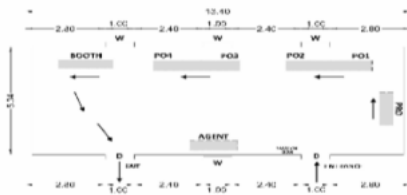

கையொப்பம்

Nazri Naksha

Google Map View

Polling Station Building Front View

Polling Station Front View

Cad View

Key MAP View

| | | | | | |
|--|------------|---|------------|---|------------|
| 1 பெயர் : சின்னப்பகோனார் - தந்தையின் பெயர்: ராமக்கோனார் - வீட்டு எண் : 1 வயது : 83 பாலினம் : ஆண் Photo is available | XPF0463414 | 2 பெயர் : பார்பாத்தி - கணவர் பெயர்: சின்னப்பன் - வீட்டு எண் : 1 வயது : 77 பாலினம் : பெண் Photo is available | XPF0218883 | 3 பெயர் : சீதை - கணவர் பெயர்: முத்துசாமி - வீட்டு எண் : 1 வயது : 67 பாலினம் : பெண் Photo is available | XPF0123182 |
| 4 பெயர் : சின்னம்மாள் - தந்தையின் பெயர்: ராமசாமி - வீட்டு எண் : 1 வயது : 49 பாலினம் : பெண் Photo is available | XPF0369025 | 5 பெயர் : முருகேஸ்வரன் - தந்தையின் பெயர்: வேலுச்சாமி - வீட்டு எண் : 1 வயது : 44 பாலினம் : ஆண் Photo is available | XPF0463422 | 6 பெயர் : பாலகிருஷ்ணன் - தந்தையின் பெயர்: இராமசாமி - வீட்டு எண் : 1 வயது : 41 பாலினம் : ஆண் Photo is available | XPF0298604 |
| 7 பெயர் : விஜயலட்சுமி - கணவர் பெயர்: பாலகிருஷ்ணன் - வீட்டு எண் : 1 வயது : 41 பாலினம் : பெண் Photo is available | XPF0218677 | 8 பெயர் : சதீஸ்குமார் - தந்தையின் பெயர்: முருகேசன் - வீட்டு எண் : 1 வயது : 37 பாலினம் : ஆண் Photo is available | XPF0218669 | 9 பெயர் : கோபாலகிருஷ்ணன் - தந்தையின் பெயர்: பழனிச்சாமி - வீட்டு எண் : 1 வயது : 37 பாலினம் : ஆண் Photo is available | XPF0657544 |
| 10 பெயர் : நக்துமணி - கணவர் பெயர்: கண்ணன் - வீட்டு எண் : 1 வயது : 37 பாலினம் : பெண் Photo is available | XPF0594671 | 11 பெயர் : நித்யா - தந்தையின் பெயர்: ரவிச்சந்திரன் - வீட்டு எண் : 1 வயது : 33 பாலினம் : பெண் Photo is available | XPF0657668 | 12 பெயர் : பிரேமாதேவி - தந்தையின் பெயர்: பொன்னுச்சாமி - வீட்டு எண் : 1 வயது : 32 பாலினம் : பெண் Photo is available | XPF0463406 |
| 13 பெயர் : செளந்தராஜன் பெருமாள் தந்தையின் பெயர்: பெருமாள் - வீட்டு எண் : 1 வயது : 32 பாலினம் : ஆண் Photo is available | XPF0724005 | 14 பெயர் : சந்திரசேகர் - தந்தையின் பெயர்: பொன்னுசாமி - வீட்டு எண் : 1 வயது : 30 பாலினம் : ஆண் Photo is available | XPF0657635 | # 15 பெயர் : விவேகானந்தன் பெ தந்தையின் பெயர்: பெருமாள் - வீட்டு எண் : 1 வயது : 27 பாலினம் : ஆண் Photo is available | XPF0952895 |
| 16 பெயர் : சரண்யா வெங்கடேஷ் கணவர் பெயர்: வெங்கடேஷ் பெருமாள் வீட்டு எண் : 1 வயது : 27 பாலினம் : பெண் Photo is available | XPF1795160 | 17 பெயர் : செந்தில்குமார் தந்தையின் பெயர்: வெள்ளையக்கோவர் வீட்டு எண் : 1/9 வயது : 45 பாலினம் : ஆண் Photo is available | XPF1746551 | 18 பெயர் : மாரிமுத்து - தந்தையின் பெயர்: வேலுசாமி - வீட்டு எண் : 1-11 வயது : 38 பாலினம் : ஆண் Photo is available | XPF0298380 |
| 19 பெயர் : மகேஸ்வரன் - தந்தையின் பெயர்: வேலுச்சாமி - வீட்டு எண் : 1-11 வயது : 36 பாலினம் : ஆண் Photo is available | XPF0298372 | 20 பெயர் : கிருஷ்ணவேளி - கணவர் பெயர்: கோபாலகிருஷ்ணன் - வீட்டு எண் : 1-11 வயது : 35 பாலினம் : பெண் Photo is available | XPF0724013 | 21 பெயர் : சுருதி தந்தையின் பெயர்: முருகேசன் வீட்டு எண் : 1/21 வயது : 23 பாலினம் : பெண் Photo is available | XPF1732288 |
| 22 பெயர் : மல்லீஸ்வரி - கணவர் பெயர்: பொன்னுசாமி - வீட்டு எண் : 1-28 வயது : 54 பாலினம் : பெண் Photo is available | XPF0369082 | 23 பெயர் : முத்துகுமார் - தந்தையின் பெயர்: பொன்னுசாமி - வீட்டு எண் : 1-28 வயது : 34 பாலினம் : ஆண் Photo is available | XPF0369090 | 24 பெயர் : சீனிவாசன் சிதம்பரம் தந்தையின் பெயர்: சிதம்பரம் - வீட்டு எண் : 2-28 வயது : 67 பாலினம் : ஆண் Photo is available | XPF0594572 |
| 25 பெயர் : செல்வலட்சுமி சீ கணவர் பெயர்: சீனிவாசன் வீட்டு எண் : 2-28 வயது : 65 பாலினம் : பெண் Photo is available | XPF1889138 | 26 பெயர் : மீனாட்சி - கணவர் பெயர்: கருப்பண்ணன் - வீட்டு எண் : 3 வயது : 74 பாலினம் : பெண் Photo is available | XPF1090927 | 27 பெயர் : கணபதி - தந்தையின் பெயர்: கருமக்கோனார் - வீட்டு எண் : 4 வயது : 83 பாலினம் : ஆண் Photo is available | XPF1090935 |
| 28 பெயர் : சூப்பாயி - கணவர் பெயர்: கணபதி - வீட்டு எண் : 4 வயது : 81 பாலினம் : பெண் Photo is available | FGJ1186287 | 29 பெயர் : சீரங்காயி கணவர் பெயர்: வேலுசாமி - வீட்டு எண் : 4 வயது : 57 பாலினம் : பெண் Photo is available | XPF0724021 | 30 பெயர் : நிரமலாதேவி - கணவர் பெயர்: மாரிமுத்து - வீட்டு எண் : 4 வயது : 33 பாலினம் : பெண் Photo is available | XPF0903146 |