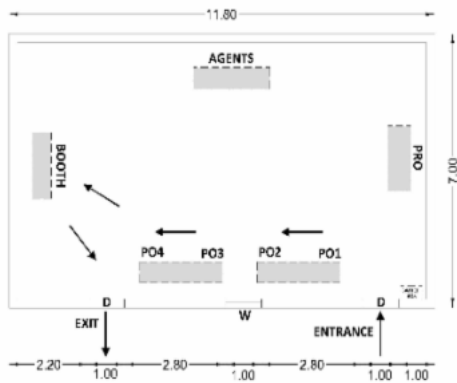

Google Map View

Polling Station Building Front View

Polling Station Front View

Cad View

Key MAP View

1 பெயர் : சாருமதி தந்தையின் பெயர்: முருகேசன் வீட்டு எண் : 01 வயது : 26 பாலினம் : பெண் Photo is available	XPF1019678	# 2 பெயர் : பிரதீப் த தாயின் பெயர்: பானுமதி வீட்டு எண் : 01 வயது : 26 பாலினம் : ஆண் Photo is available	XPF1019843	3 பெயர் : கிருத்திகா தந்தையின் பெயர்: சின்னதுரை வீட்டு எண் : 1 வயது : 25 பாலினம் : பெண் Photo is available	XPF1731611
4 பெயர் : சங்கீதா - கணவர் பெயர்: சாமியப்பன் - வீட்டு எண் : 3-4 வயது : 39 பாலினம் : பெண் Photo is available	XPF0452003	5 பெயர் : பூமீகா தந்தையின் பெயர்: தேவராஜ் வீட்டு எண் : 3/266 வயது : 24 பாலினம் : பெண் Photo is available	XPF1785864	6 பெயர் : காயத்ரி தந்தையின் பெயர்: சிவசாமி வீட்டு எண் : 3-270 வயது : 27 பாலினம் : பெண் Photo is available	XPF1019710
7 பெயர் : ஷாலினி தந்தையின் பெயர்: சண்முகம் வீட்டு எண் : 3-271 வயது : 23 பாலினம் : பெண் Photo is available	XPF1731728	8 பெயர் : செளமியா தந்தையின் பெயர்: கேசவன் வீட்டு எண் : 3-275 வயது : 34 பாலினம் : பெண் Photo is available	XPF1744382	9 பெயர் : கோகுல் தந்தையின் பெயர்: சதாசிவம் வீட்டு எண் : 3-277 வயது : 25 பாலினம் : ஆண் Photo is available	XPF1019652
10 பெயர் : பிரித்திகா தந்தையின் பெயர்: கந்தசாமி வீட்டு எண் : 4-13 வயது : 26 பாலினம் : பெண் Photo is available	XPF1019751	11 பெயர் : சந்தியா தந்தையின் பெயர்: பிரகாஷ் வீட்டு எண் : 4-13 வயது : 24 பாலினம் : பெண் Photo is available	XPF1757384	12 பெயர் : மகேஷ் தந்தையின் பெயர்: கணேசன் வீட்டு எண் : 4/16 வயது : 34 பாலினம் : ஆண் Photo is available	XPF1785898
13 பெயர் : லோகேஷ்வரன் தந்தையின் பெயர்: கனகராஜ் வீட்டு எண் : 4-24 வயது : 23 பாலினம் : ஆண் Photo is available	XPF1731637	14 பெயர் : பவதாரணி தந்தையின் பெயர்: மனோகரன் வீட்டு எண் : 4/41 வயது : 24 பாலினம் : பெண் Photo is available	XPF1785823	15 பெயர் : ரம்யா கணவர் பெயர்: திருவாசகம் வீட்டு எண் : 4/72 வயது : 31 பாலினம் : பெண் Photo is available	XPF1785799
16 பெயர் : அருண் குமார் தந்தையின் பெயர்: முருகேசன் வீட்டு எண் : 4-73 வயது : 27 பாலினம் : ஆண் Photo is available	XPF1019850	17 பெயர் : சாந்தி - தந்தையின் பெயர்: லோகநாதன் - வீட்டு எண் : 4-81 வயது : 33 பாலினம் : பெண் Photo is available	XPF0452144	18 பெயர் : கவின்குமார் தந்தையின் பெயர்: பாலசுப்ரமணி வீட்டு எண் : 4-86 வயது : 23 பாலினம் : ஆண் Photo is available	XPF1731785
19 பெயர் : கார்த்திகேயன் தந்தையின் பெயர்: மாலாஈயாலி வீட்டு எண் : 4/97 வயது : 31 பாலினம் : ஆண் Photo is available	XPF1785872	# 20 பெயர் : விபா த தந்தையின் பெயர்: தங்கவேல் வீட்டு எண் : 4-111 வயது : 23 பாலினம் : பெண் Photo is available	XPF1731694	21 பெயர் : பூவரசன் ர தந்தையின் பெயர்: ராஜ் வீட்டு எண் : 4/112 வயது : 26 பாலினம் : ஆண் Photo is available	XPF1805076
22 பெயர் : பிரனேஷ் தந்தையின் பெயர்: கண்ராஜ் வீட்டு எண் : 4-129 வயது : 27 பாலினம் : ஆண் Photo is available	XPF1019801	23 பெயர் : மகாலட்சுமி கணவர் பெயர்: பிரபு வீட்டு எண் : 4-137 வயது : 28 பாலினம் : பெண் Photo is available	XPF1731652	24 பெயர் : சிவகுமார் தந்தையின் பெயர்: மனோகரன் வீட்டு எண் : 4-141 வயது : 26 பாலினம் : ஆண் Photo is available	XPF1019868
25 பெயர் : காளீஸ்வரி கணவர் பெயர்: சுரேஷ் வீட்டு எண் : 4-153 வயது : 28 பாலினம் : பெண் Photo is available	XPF1731678	26 பெயர் : பிரகாஷ் தந்தையின் பெயர்: சக்திவேல் வீட்டு எண் : 4-162 வயது : 27 பாலினம் : ஆண் Photo is available	XPF1019686	27 பெயர் : பாஸ்கர் தந்தையின் பெயர்: சுப்பிரமணி வீட்டு எண் : 4-178 வயது : 43 பாலினம் : ஆண் Photo is available	XPF1019694
28 பெயர் : கவிப்ரியா கணவர் பெயர்: கணேசன் வீட்டு எண் : 4-183 வயது : 28 பாலினம் : பெண் Photo is available	XPF1736305	29 பெயர் : மீரா கணவர் பெயர்: குமார் வீட்டு எண் : 7-78 வயது : 25 பாலினம் : பெண் Photo is available	XPF1738301	30 பெயர் : காயத்திரி கணவர் பெயர்: நல்லகுமார் வீட்டு எண் : 8/47 வயது : 31 பாலினம் : பெண் Photo is available	XPF1731751