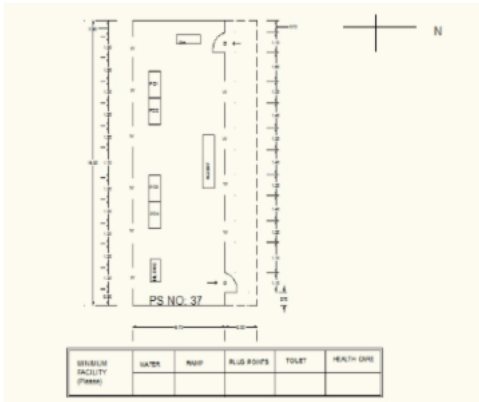

Google Map View

Polling Station Building Front View

Polling Station Front View

Cad View

Key MAP View

1 பெயர் : செல்லப்பன் தந்தையின் பெயர்: பழனியப்பன் வீட்டு எண் : 1 வயது : 82 பாலினம் : ஆண்	XPF1706613 Photo is available	2 பெயர் : கீதா - கணவர் பெயர்: ராமசாமி - வீட்டு எண் : 1 வயது : 44 பாலினம் : பெண்	XPF0124578 Photo is available	3 பெயர் : சேதுராமன் - தந்தையின் பெயர்: நாடராயன் - வீட்டு எண் : 1 வயது : 41 பாலினம் : ஆண்	XPF0221317 Photo is available
4 பெயர் : சாந்தினி ம கணவர் பெயர்: மகேஷ் வீட்டு எண் : 1 வயது : 32 பாலினம் : பெண்	XPF1811843 Photo is available	5 பெயர் : கவிதா கு கணவர் பெயர்: குழந்தைவேல் வீட்டு எண் : 1 வயது : 30 பாலினம் : பெண்	XPF1811769 Photo is available	6 பெயர் : நந்தினி கணவர் பெயர்: முருகேசன் வீட்டு எண் : 1 வயது : 28 பாலினம் : பெண்	XPF0985655 Photo is available
7 பெயர் : பாலுசாமி - தந்தையின் பெயர்: முத்துச்சாமி - வீட்டு எண் : 4 வயது : 60 பாலினம் : ஆண்	XPF1136704 Photo is available	8 பெயர் : நாச்சுமாளர் - கணவர் பெயர்: பால்சாமி - வீட்டு எண் : 4 வயது : 57 பாலினம் : பெண்	XPF1136712 Photo is available	9 பெயர் : கார்த்திக் - தந்தையின் பெயர்: பாலுசாமி - வீட்டு எண் : 4 வயது : 37 பாலினம் : ஆண்	MSH2063584 Photo is available
10 பெயர் : வேம்பாயி - கணவர் பெயர்: நகுல்சாமி - வீட்டு எண் : 5 வயது : 63 பாலினம் : பெண்	XPF1136738 Photo is available	11 பெயர் : லட்சுமி - கணவர் பெயர்: முத்துச்சாமி - வீட்டு எண் : 6 வயது : 68 பாலினம் : பெண்	XPF1136746 Photo is available	12 பெயர் : சத்யா - கணவர் பெயர்: ரவிச்சந்திரன் - வீட்டு எண் : 7b-2 வயது : 31 பாலினம் : பெண்	XPF0823187 Photo is available
13 பெயர் : கோமதி - தந்தையின் பெயர்: ராமசாமி - வீட்டு எண் : 8-9 வயது : 29 பாலினம் : பெண்	XPF0823211 Photo is available	14 பெயர் : முத்துச்சாமி - தந்தையின் பெயர்: காளியண்ணன் - வீட்டு எண் : 9 வயது : 82 பாலினம் : ஆண்	XPF1136753 Photo is available	15 பெயர் : நகுல்சாமி - தந்தையின் பெயர்: முத்துசாமி - வீட்டு எண் : 9 வயது : 45 பாலினம் : ஆண்	MSH1454644 Photo is available
16 பெயர் : சாந்தி - கணவர் பெயர்: நகுல்சாமி - வீட்டு எண் : 9 வயது : 42 பாலினம் : பெண்	MSH1454214 Photo is available	17 பெயர் : செந்தில்குமார் - தந்தையின் பெயர்: பழனியப்பன் - வீட்டு எண் : 9 வயது : 40 பாலினம் : ஆண்	MSH1455328 Photo is available	18 பெயர் : காந்திமதி - தந்தையின் பெயர்: மாரியப்பன் - வீட்டு எண் : 9 வயது : 30 பாலினம் : பெண்	XPF0724518 Photo is available
19 பெயர் : பாலமுருகன் - தந்தையின் பெயர்: பெரியசாமி - வீட்டு எண் : 9 வயது : 29 பாலினம் : ஆண்	XPF0889402 Photo is available	20 பெயர் : மதி - தந்தையின் பெயர்: நவுல்சாமி - வீட்டு எண் : 9-5 வயது : 35 பாலினம் : பெண்	XPF0124552 Photo is available	21 பெயர் : மைதிலி - கணவர் பெயர்: சரவணன் - வீட்டு எண் : 9-6a வயது : 40 பாலினம் : பெண்	XPF0596411 Photo is available
22 பெயர் : சுகன் தந்தையின் பெயர்: நகுல்சாமி வீட்டு எண் : 9/9 வயது : 20 பாலினம் : ஆண்	XPF1910314 Photo is available	23 பெயர் : பழனியம்மாள் கு கணவர் பெயர்: குணசேகரன் வீட்டு எண் : 9/11 வயது : 32 பாலினம் : பெண்	XPF1811710 Photo is available	24 பெயர் : பூநீராம் தந்தையின் பெயர்: வேலுச்சாமி வீட்டு எண் : 9/17 வயது : 21 பாலினம் : ஆண்	XPF1851898 Photo is available
25 பெயர் : குணசீலன் தந்தையின் பெயர்: வேலுசாமி வீட்டு எண் : 9/17 வயது : 20 பாலினம் : ஆண்	XPF2000446 Photo is available	26 பெயர் : புவனேஸ்வரி கணவர் பெயர்: பாலமுருகன் வீட்டு எண் : 9/18 வயது : 32 பாலினம் : பெண்	XPF1906239 Photo is available	27 பெயர் : கவி சு தந்தையின் பெயர்: சுப்பிரமணியன் வீட்டு எண் : 9/20 வயது : 22 பாலினம் : பெண்	XPF1811801 Photo is available
28 பெயர் : தருண் தந்தையின் பெயர்: செல்லப்பன் வீட்டு எண் : 9/23 வயது : 20 பாலினம் : ஆண்	XPF1906205 Photo is available	29 பெயர் : சங்கீதா - கணவர் பெயர்: செந்தில்குமார் - வீட்டு எண் : 9-24 வயது : 37 பாலினம் : பெண்	XPF0659417 Photo is available	S 30 பெயர் : விஜயகுமார் தந்தையின் பெயர்: தங்கவேல் - வீட்டு எண் : 9-25 வயது : 36 பாலினம் : ஆண்	XPF0221184 Photo is available