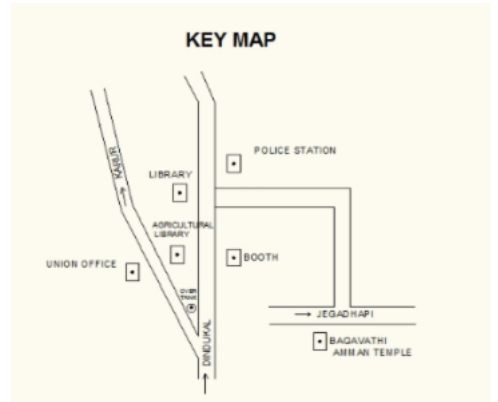

Google Map View

Polling Station Building Front View

Polling Station Front View

Cad View

Key MAP View

1 பெயர் : செல்லப்பன் தந்தையின் பெயர்: பழனியப்பன் வீட்டு எண் : 1 வயது : 82 பாலினம் : ஆண்	XPF1706613 Photo is available	2 பெயர் : கீதா - கணவர் பெயர்: ராமசாமி - வீட்டு எண் : 1 வயது : 44 பாலினம் : பெண்	XPF0124578 Photo is available	3 பெயர் : சேதுராமன் - தந்தையின் பெயர்: நாடராயன் - வீட்டு எண் : 1 வயது : 41 பாலினம் : ஆண்	XPF0221317 Photo is available
4 பெயர் : சாந்தினி ம கணவர் பெயர்: மகேஷ் வீட்டு எண் : 1 வயது : 32 பாலினம் : பெண்	XPF1811843 Photo is available	5 பெயர் : கவிதா கு கணவர் பெயர்: குழந்தைவேல் வீட்டு எண் : 1 வயது : 30 பாலினம் : பெண்	XPF1811769 Photo is available	6 பெயர் : நந்தினி கணவர் பெயர்: முருகேசன் வீட்டு எண் : 1 வயது : 28 பாலினம் : பெண்	XPF0985655 Photo is available
7 பெயர் : பாலுசாமி - தந்தையின் பெயர்: முத்துச்சாமி - வீட்டு எண் : 4 வயது : 60 பாலினம் : ஆண்	XPF1136704 Photo is available	8 பெயர் : நாச்சுமாளர் - கணவர் பெயர்: பால்சாமி - வீட்டு எண் : 4 வயது : 57 பாலினம் : பெண்	XPF1136712 Photo is available	9 பெயர் : கார்த்திக் - தந்தையின் பெயர்: பாலுசாமி - வீட்டு எண் : 4 வயது : 37 பாலினம் : ஆண்	MSH2063584 Photo is available
10 பெயர் : வேம்பாயி - கணவர் பெயர்: நகுல்சாமி - வீட்டு எண் : 5 வயது : 63 பாலினம் : பெண்	XPF1136738 Photo is available	11 பெயர் : லட்சுமி - கணவர் பெயர்: முத்துச்சாமி - வீட்டு எண் : 6 வயது : 68 பாலினம் : பெண்	XPF1136746 Photo is available	12 பெயர் : சத்யா - கணவர் பெயர்: ரவிச்சந்திரன் - வீட்டு எண் : 7b-2 வயது : 31 பாலினம் : பெண்	XPF0823187 Photo is available
13 பெயர் : கோமதி - தந்தையின் பெயர்: ராமசாமி - வீட்டு எண் : 8-9 வயது : 29 பாலினம் : பெண்	XPF0823211 Photo is available	14 பெயர் : முத்துச்சாமி - தந்தையின் பெயர்: காளியண்ணன் - வீட்டு எண் : 9 வயது : 82 பாலினம் : ஆண்	XPF1136753 Photo is available	15 பெயர் : நகுல்சாமி - தந்தையின் பெயர்: முத்துசாமி - வீட்டு எண் : 9 வயது : 45 பாலினம் : ஆண்	MSH1454644 Photo is available
16 பெயர் : சாந்தி - கணவர் பெயர்: நகுல்சாமி - வீட்டு எண் : 9 வயது : 42 பாலினம் : பெண்	MSH1454214 Photo is available	17 பெயர் : செந்தில்குமார் - தந்தையின் பெயர்: பழனியப்பன் - வீட்டு எண் : 9 வயது : 40 பாலினம் : ஆண்	MSH1455328 Photo is available	18 பெயர் : காந்திமதி - தந்தையின் பெயர்: மாரியப்பன் - வீட்டு எண் : 9 வயது : 30 பாலினம் : பெண்	XPF0724518 Photo is available
19 பெயர் : பாலமுருகன் - தந்தையின் பெயர்: பெரியசாமி - வீட்டு எண் : 9 வயது : 29 பாலினம் : ஆண்	XPF0889402 Photo is available	20 பெயர் : மதி - தந்தையின் பெயர்: நவுல்சாமி - வீட்டு எண் : 9-5 வயது : 35 பாலினம் : பெண்	XPF0124552 Photo is available	21 பெயர் : மைதிலி - கணவர் பெயர்: சரவணன் - வீட்டு எண் : 9-6a வயது : 40 பாலினம் : பெண்	XPF0596411 Photo is available
22 பெயர் : சுகன் தந்தையின் பெயர்: நகுல்சாமி வீட்டு எண் : 9/9 வயது : 20 பாலினம் : ஆண்	XPF1910314 Photo is available	23 பெயர் : பழனியம்மாள் கு கணவர் பெயர்: குணசேகரன் வீட்டு எண் : 9/11 வயது : 32 பாலினம் : பெண்	XPF1811710 Photo is available	24 பெயர் : பூநீராம் தந்தையின் பெயர்: வேலுச்சாமி வீட்டு எண் : 9/17 வயது : 21 பாலினம் : ஆண்	XPF1851898 Photo is available
25 பெயர் : குணசீலன் தந்தையின் பெயர்: வேலுசாமி வீட்டு எண் : 9/17 வயது : 20 பாலினம் : ஆண்	XPF2000446 Photo is available	26 பெயர் : புவனேஸ்வரி கணவர் பெயர்: பாலமுருகன் வீட்டு எண் : 9/18 வயது : 32 பாலினம் : பெண்	XPF1906239 Photo is available	27 பெயர் : கவி சு தந்தையின் பெயர்: சுப்பிரமணியன் வீட்டு எண் : 9/20 வயது : 22 பாலினம் : பெண்	XPF1811801 Photo is available
28 பெயர் : தருண் தந்தையின் பெயர்: செல்லப்பன் வீட்டு எண் : 9/23 வயது : 20 பாலினம் : ஆண்	XPF1906205 Photo is available	29 பெயர் : சங்கீதா - கணவர் பெயர்: செந்தில்குமார் - வீட்டு எண் : 9-24 வயது : 37 பாலினம் : பெண்	XPF0659417 Photo is available	S 30 பெயர் : விஜயகுமார் தந்தையின் பெயர்: தங்கவேல் - வீட்டு எண் : 9-25 வயது : 36 பாலினம் : ஆண்	XPF0221184 Photo is available