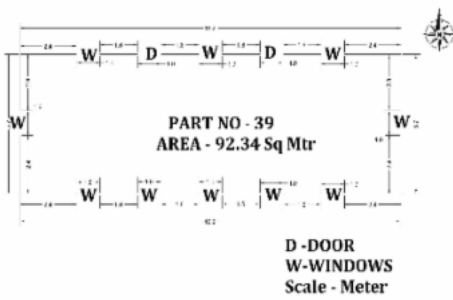

Google Map View

Polling Station Building Front View

Polling Station Front View

Cad View

Key MAP View

சட்டமன்றத் தொகுதியின் எண் மற்றும் பெயர் : 136-கிருஷ்ணராயபுரம்
பிரிவு எண் மற்றும் பெயர் 1-வெள்ளியணை வடக்கு (வ.கி), வெள்ளியணை (ஊ), முத்துக்காப்பட்டி வார்டு7