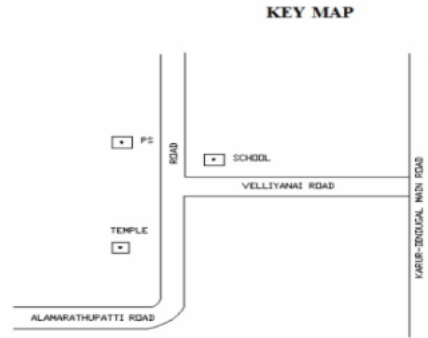

### 4. வாக்காளர்களின் எண்ணிக்கை

தொடங்கும் வரிசை எண்	முடியும் வரிசை எண்.	நிகர வாக்காளர்களின் எண்ணிக்கை			
		ஆண்	பெண்	மூன்றாம் பாலினம்	மொத்தம்
1	1066	488	567	0	1055

கையொப்பம்

Nazri Naksha

Google Map View

Polling Station Building Front View

Polling Station Front View

Cad View

Key MAP View

MINIMUM FACILITY (Please)	WATER	RAMP	PLUG POINTS	TOILET	HEALTH CARE

சட்டமன்றத் தொகுதியின் எண் மற்றும் பெயர் : 136-கிருஷ்ணராயபுரம்  
பிரிவு எண் மற்றும் பெயர் 1-வெள்ளியணை தெற்கு (வ.கி), வெள்ளியணை (ஊ), தெற்கு மேட்டுப்பட்டி வார்டு15