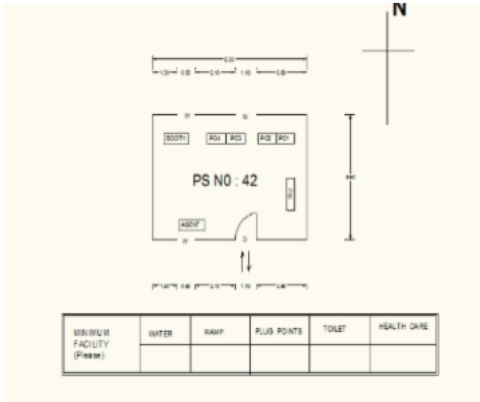

Nazri Naksha

Google Map View

Polling Station Building Front View

Polling Station Front View

Cad View

Key MAP View

சட்டமன்றத் தொகுதியின் எண் மற்றும் பெயர் : 136-கிருஷ்ணராயபுரம்
பிரிவு எண் மற்றும் பெயர் 1-வெள்ளியணை தெற்கு (வ.கி), வெள்ளியணை (ஊ), சின்னதாளப்பட்டி வார்டு 13