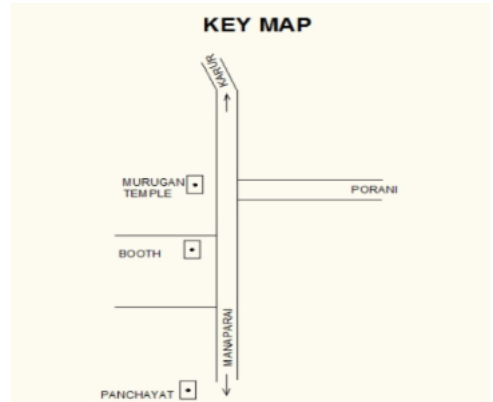

Nazri Naksha

Google Map View

Polling Station Building Front View

Polling Station Front View

Cad View

Key MAP View

சட்டமன்றத் தொகுதியின் எண் மற்றும் பெயர் : 136-கிருஷ்ணராயபுரம்
பிரிவு எண் மற்றும் பெயர் 1-வெள்ளியணை தெற்கு (வ.கி), வெள்ளியணை (ஊ), சின்னதாளப்பட்டி வார்டு 13