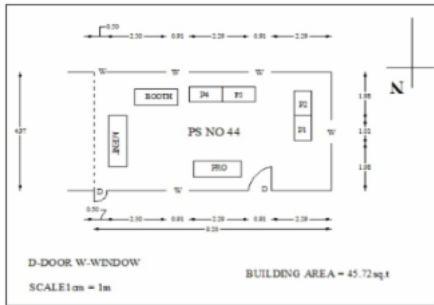

**Google Map View**

**Polling Station Building Front View**

**Polling Station Front View**

**Cad View**

**Key MAP View**

MINIMUM FACILITY (Please)	WATER	RAMP	PLUG POINTS	TOILET	HEALTH CARE

1	MSH1313071	பெயர் : ஜோதிமணி - கணவர் பெயர்: ராமமூர்த்தி - வீட்டு எண் : 1 வயது : 51 பாலினம் : பெண்	Photo is available	2	XPF0472191	பெயர் : மகேஸ்வரி - கணவர் பெயர்: யோகராஜ் - வீட்டு எண் : 1 வயது : 44 பாலினம் : பெண்	Photo is available	3	XPF0597591	பெயர் : உமாமகேஸ்வரி - தந்தையின் பெயர்: நாகேந்திரன் - வீட்டு எண் : 1 வயது : 32 பாலினம் : பெண்	Photo is available
4	XPF1838606	பெயர் : மணிகண்டன் தந்தையின் பெயர்: ராஜா வீட்டு எண் : 1 வயது : 22 பாலினம் : ஆண்	Photo is available	5	XPF1931021	பெயர் : ரஞ்சித்குமார் ரா தந்தையின் பெயர்: ராஜேந்தரன் வீட்டு எண் : 1 வயது : 20 பாலினம் : ஆண்	Photo is available	6	XPF0957373	பெயர் : சரத்குமார் தந்தையின் பெயர்: தங்கவேல் வீட்டு எண் : 1-7 வயது : 31 பாலினம் : ஆண்	Photo is available
7	XPF0987487	பெயர் : கார்த்திகேயன் தந்தையின் பெயர்: மாணிக்கம் வீட்டு எண் : 1/22 வயது : 25 பாலினம் : ஆண்	Photo is available	8	XPF1715515	பெயர் : கீர்த்தனா தந்தையின் பெயர்: பெரியசாமி வீட்டு எண் : 1 31 வயது : 24 பாலினம் : பெண்	Photo is available	9	XPF1956309	பெயர் : ச பாரத் தந்தையின் பெயர்: வி சந்திரசேகரன் வீட்டு எண் : 1/58 வயது : 30 பாலினம் : ஆண்	Photo is available
10	XPF2004273	பெயர் : வைஷ்ணவி செல்வராஜ் தந்தையின் பெயர்: செல்வராஜ் வீட்டு எண் : 1/139 வயது : 28 பாலினம் : பெண்	Photo is available	11	UPX0319335	பெயர் : ராஜா தந்தையின் பெயர்: சிவகுரு வீட்டு எண் : 1/208 வயது : 38 பாலினம் : ஆண்	Photo is available	12	XPF1171123	பெயர் : சாந்தி - கணவர் பெயர்: தங்கவேல் - வீட்டு எண் : 1E வயது : 55 பாலினம் : பெண்	Photo is available
13	XPF1171131	பெயர் : விஜயா - தந்தையின் பெயர்: கிருஷ்ணன் - வீட்டு எண் : 1E வயது : 49 பாலினம் : பெண்	Photo is available	14	MSH1474386	பெயர் : குமரவேல் - தந்தையின் பெயர்: கிருஷ்ணன் - வீட்டு எண் : 1E வயது : 44 பாலினம் : ஆண்	Photo is available	15	XPF1858620	பெயர் : அமராவதி கணவர் பெயர்: முருகேசன் வீட்டு எண் : 2 வயது : 65 பாலினம் : பெண்	Photo is available
16	XPF1171149	பெயர் : மருதாயி - கணவர் பெயர்: இராஜலிங்கம் - வீட்டு எண் : 2 வயது : 61 பாலினம் : பெண்	Photo is available	17	XPF0302265	பெயர் : தனலெட்சுமி - கணவர் பெயர்: வைரபெருமான் - வீட்டு எண் : 2- வயது : 72 பாலினம் : பெண்	Photo is available	18	XPF0661116	பெயர் : மணிலேல் - தந்தையின் பெயர்: பாலகிருஷ்ணன் - வீட்டு எண் : 2-3 வயது : 30 பாலினம் : ஆண்	Photo is available
19	XPF0302281	பெயர் : கனகவள்ளி - கணவர் பெயர்: மனோகரன் - வீட்டு எண் : 2-11 வயது : 40 பாலினம் : பெண்	Photo is available	20	XPF0824474	பெயர் : மணிகண்டன் - தந்தையின் பெயர்: முனியப்பன் - வீட்டு எண் : 2-13 வயது : 30 பாலினம் : ஆண்	Photo is available	21	XPF1718360	பெயர் : கௌதம் தந்தையின் பெயர்: மாணிக்கம் வீட்டு எண் : 2 22 வயது : 23 பாலினம் : ஆண்	Photo is available
22	XPF0302273	பெயர் : நாகராஜ் - தந்தையின் பெயர்: வைரபெருமான் - வீட்டு எண் : 2-27 வயது : 47 பாலினம் : ஆண்	Photo is available	23	XPF0302257	பெயர் : கவிதா - கணவர் பெயர்: நாகராஜ் - வீட்டு எண் : 2-27 வயது : 44 பாலினம் : பெண்	Photo is available	24	XPF1814136	பெயர் : அசோக் குமார் நா தந்தையின் பெயர்: நாகராஜ் வை வீட்டு எண் : 2/27 வயது : 22 பாலினம் : ஆண்	Photo is available
25	XPF0865006	பெயர் : ராசம்மாள் - கணவர் பெயர்: ராமசாமி - வீட்டு எண் : 2-35 வயது : 74 பாலினம் : பெண்	Photo is available	26	XPF0597559	பெயர் : விஸ்வநாதன் - தந்தையின் பெயர்: ராஜா - வீட்டு எண் : 2-41 வயது : 31 பாலினம் : ஆண்	Photo is available	27	XPF0905232	பெயர் : அன்பரசி - கணவர் பெயர்: தனபால் - வீட்டு எண் : 2-47 வயது : 36 பாலினம் : பெண்	Photo is available
28	XPF1988021	பெயர் : வீரமணி தந்தையின் பெயர்: முருகேசன் வீட்டு எண் : 2/57 வயது : 22 பாலினம் : ஆண்	Photo is available	29	XPF1801588	பெயர் : நாகராஜ் செல்வராஜ் தாயின் பெயர்: கோவிந்தம்மாள் செல்வராஜ் வீட்டு எண் : 2/104 வயது : 31 பாலினம் : ஆண்	Photo is available	30	XPF1091362	பெயர் : காளியம்மாள் கணவர் பெயர்: பழனிச்சாமி - வீட்டு எண் : 3/6 வயது : 65 பாலினம் : பெண்	Photo is available