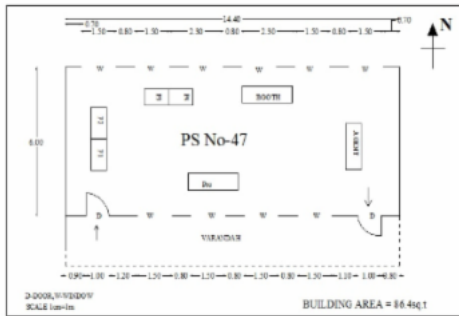

Google Map View

Polling Station Building Front View

Polling Station Front View

Cad View

Key MAP View

MINIMUM FACILITY (Please)	WATER	RAMP	PLUG POINTS	TOILET	HEALTH CARE

சட்டமன்றத் தொகுதியின் எண் மற்றும் பெயர் : 136-கிருஷ்ணராயபுரம்
பிரிவு எண் மற்றும் பெயர் 1-ஜெகதாபி (வ.கி) மற்றும் (ஊ) , வத்தக்கவுண்டூர் வார்டு 4