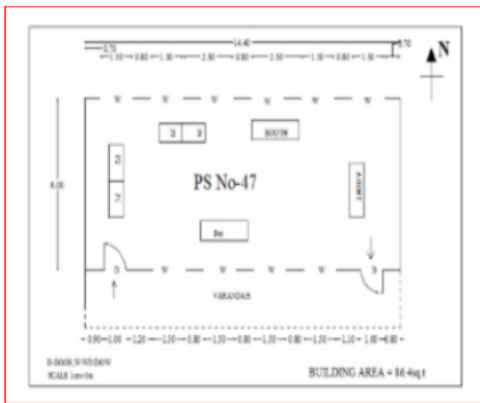

Google Map View

Polling Station Building Front View

Polling Station Front View

Cad View

Key MAP View

1 பெயர் : ராசம்மாள் - கணவர் பெயர் : மும்முடி - வீட்டு எண் : 1 வயது : 78 பாலினம் : பெண்	XPF0751479 Photo is available	2 பெயர் : கருத்தம்மாள் - கணவர் பெயர் : முத்துச்சாமி - வீட்டு எண் : 1 வயது : 77 பாலினம் : பெண்	MSH1265669 Photo is available	3 பெயர் : கமலம் - கணவர் பெயர் : அய்யண்ணன் - வீட்டு எண் : 1 வயது : 76 பாலினம் : பெண்	XPF1138783 Photo is available
4 பெயர் : ரவிச்சந்திரன் - தந்தையின் பெயர் : மாணிக்கம் - வீட்டு எண் : 1 வயது : 55 பாலினம் : ஆண்	XPF1138791 Photo is available	5 பெயர் : கோவிந்தராசு - தந்தையின் பெயர் : சக்திவேல் - வீட்டு எண் : 1 வயது : 39 பாலினம் : ஆண்	XPF0226696 Photo is available	6 பெயர் : அமுதா - கணவர் பெயர் : சரவணன் - வீட்டு எண் : 1 வயது : 38 பாலினம் : பெண்	XPF0288225 Photo is available
7 பெயர் : கணேஷ் - தந்தையின் பெயர் : முருகேசன் - வீட்டு எண் : 1 வயது : 28 பாலினம் : ஆண்	XPF0824888 Photo is available	8 பெயர் : காளிமுத்து - தந்தையின் பெயர் : ராமசாமி - வீட்டு எண் : 2 வயது : 76 பாலினம் : ஆண்	XPF1138809 Photo is available	9 பெயர் : லட்சுமி - கணவர் பெயர் : காளிமுத்து - வீட்டு எண் : 2 வயது : 71 பாலினம் : பெண்	XPF1138817 Photo is available
10 பெயர் : சஞ்சய் ராஜ் தந்தையின் பெயர் : கோவிந்தராஜ் வீட்டு எண் : 2/91 ஏ வயது : 30 பாலினம் : ஆண்	YFE0711572 Photo is available	11 பெயர் : கோவிந்தராசு - தந்தையின் பெயர் : காளிமுத்து - வீட்டு எண் : 3 வயது : 50 பாலினம் : ஆண்	XPF1138825 Photo is available	12 பெயர் : அம்சவள்ளி - கணவர் பெயர் : கோவிந்தராசு - வீட்டு எண் : 3 வயது : 42 பாலினம் : பெண்	MSH1478171 Photo is available
13 பெயர் : கருப்புசாமி - தந்தையின் பெயர் : சுப்பா - வீட்டு எண் : 5 வயது : 47 பாலினம் : ஆண்	XPF0661843 Photo is available	14 பெயர் : முத்துலட்சுமி - கணவர் பெயர் : கருப்புசாமி - வீட்டு எண் : 5 வயது : 38 பாலினம் : பெண்	XPF0473454 Photo is available	15 பெயர் : ருக்மணி - கணவர் பெயர் : பொன்னம்பலம் - வீட்டு எண் : 8 வயது : 68 பாலினம் : பெண்	XPF1138858 Photo is available
16 பெயர் : முரளி ஆ தந்தையின் பெயர் : ஆறுமுகம் வீட்டு எண் : 8/22 வயது : 37 பாலினம் : ஆண்	XPF1993575 Photo is available	17 பெயர் : சீரங்கம்மாள் - கணவர் பெயர் : சுப்பா - வீட்டு எண் : 9 வயது : 64 பாலினம் : பெண்	MSH1479625 Photo is available	18 பெயர் : பாலாமணி - கணவர் பெயர் : நடராஜன் - வீட்டு எண் : 11/31 வயது : 73 பாலினம் : பெண்	XPF0751545 Photo is available
19 பெயர் : ஹர்ஷினி தந்தையின் பெயர் : செல்வம் வீட்டு எண் : 11/31 வயது : 20 பாலினம் : பெண்	XPF1950419 Photo is available	20 பெயர் : மேகலா தந்தையின் பெயர் : குமார் வீட்டு எண் : 12/24 வயது : 25 பாலினம் : பெண்	XPF1825561 Photo is available	21 பெயர் : பரமசிவம் - தந்தையின் பெயர் : வீரப்பா - வீட்டு எண் : 13 வயது : 66 பாலினம் : ஆண்	XPF1138866 Photo is available
22 பெயர் : ராஜம்மாள் - கணவர் பெயர் : பரமசிவம் - வீட்டு எண் : 13 வயது : 59 பாலினம் : பெண்	XPF1138874 Photo is available	23 பெயர் : செந்தில்நாதன் - தந்தையின் பெயர் : ராஜ் - வீட்டு எண் : 14 வயது : 51 பாலினம் : ஆண்	MSH1953546 Photo is available	24 பெயர் : ரமேஷ் - தந்தையின் பெயர் : சண்முகம் - வீட்டு எண் : 16 வயது : 37 பாலினம் : ஆண்	XPF0019174 Photo is available
25 பெயர் : சந்திரா - தந்தையின் பெயர் : ரமேஷ் - வீட்டு எண் : 16 வயது : 37 பாலினம் : ஆண்	XPF0824979 Photo is available	S 26 பெயர் : அம்சா கணவர் பெயர் : ஆறுமுகம் வீட்டு எண் : 17 வயது : 76 பாலினம் : பெண்	XPF1825512 Photo is available	27 பெயர் : செம்புலிங்கம் - தந்தையின் பெயர் : மாணிக்கம் - வீட்டு எண் : 17 வயது : 57 பாலினம் : ஆண்	XPF0473538 Photo is available
28 பெயர் : சுமதி - கணவர் பெயர் : செம்புலிங்கம் - வீட்டு எண் : 17 வயது : 54 பாலினம் : பெண்	XPF0473496 Photo is available	S 29 பெயர் : முருகேஷ் தந்தையின் பெயர் : ஆறுமுகம் வீட்டு எண் : 17 வயது : 44 பாலினம் : ஆண்	XPF1696871 Photo is available	S 30 பெயர் : ரம்யா தாயின் பெயர் : சுமதி வீட்டு எண் : 17 வயது : 32 பாலினம் : பெண்	XPF1021989 Photo is available