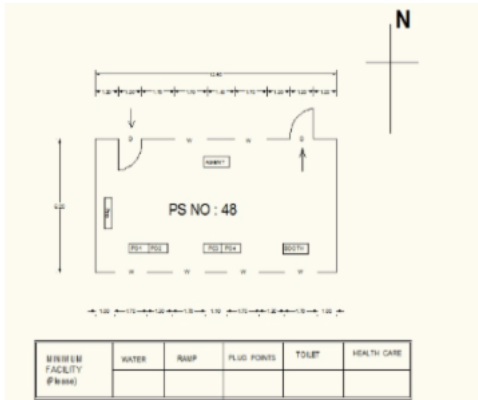

Google Map View

Polling Station Building Front View

Polling Station Front View

Cad View

Key MAP View

சட்டமன்றத் தொகுதியின் எண் மற்றும் பெயர் : 136-கிருஷ்ணராயபுரம்
பிரிவு எண் மற்றும் பெயர் 1-ஜெகதாபி (வ.கி) மற்றும் (ஊ) , பொம்மனூர்த்துப்பட்டி மேற்கு குடித்தெரு வார்டு 10