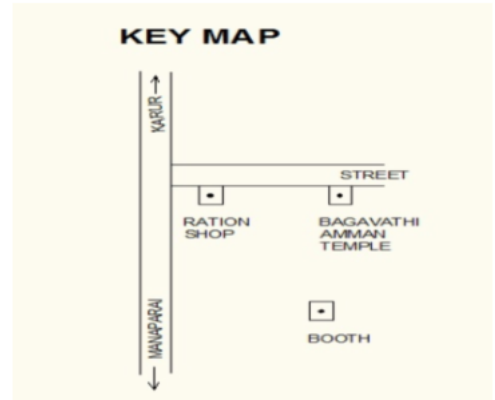

Google Map View

Polling Station Building Front View

Polling Station Front View

Cad View

Key MAP View

சட்டமன்றத் தொகுதியின் எண் மற்றும் பெயர் : 136-கிருஷ்ணராயபுரம்
பிரிவு எண் மற்றும் பெயர் 1-ஜெகதாபி (வ.கி) மற்றும் (ஊ) , பொம்மனூர்த்துப்பட்டி மேற்கு குடித்தெரு வார்டு 10