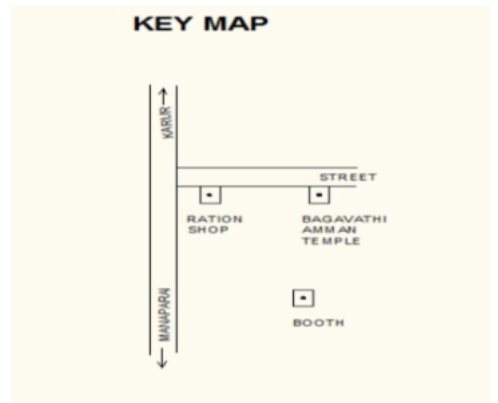

**Google Map View**

**Polling Station Building Front View**

**Polling Station Front View**

**Cad View**

**Key MAP View**

சட்டமன்றத் தொகுதியின் எண் மற்றும் பெயர் : 136-கிருஷ்ணராயபுரம்  
பிரிவு எண் மற்றும் பெயர் 1-உப்பிடமங்கலம் (பே), குளத்துப்பாளையம் ஆதிதிராவிடர் தெரு வார்டு 3