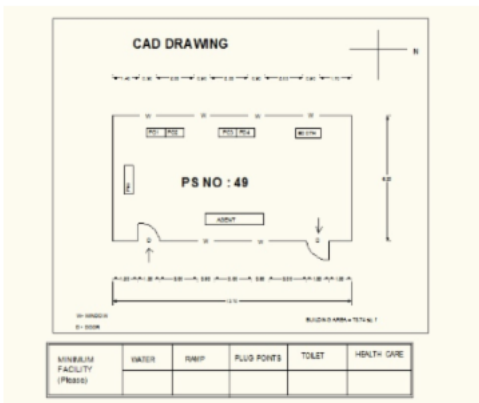

**Google Map View**

**Polling Station Building Front View**

**Polling Station Front View**

**Cad View**

**Key MAP View**

சட்டமன்றத் தொகுதியின் எண் மற்றும் பெயர் : 136-கிருஷ்ணராயபுரம்  
பிரிவு எண் மற்றும் பெயர் 1-உப்பிடமங்கலம் (பே), குளத்துப்பாளையம் ஆதிதிராவிடர் தெரு வார்டு 3