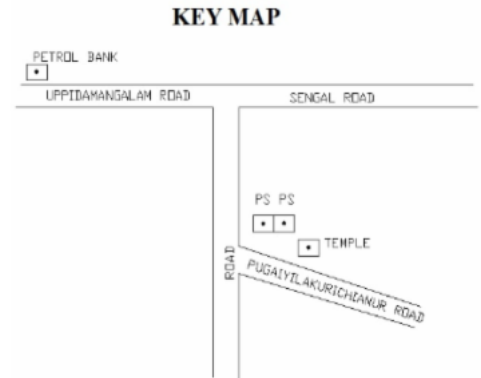

Google Map View

Polling Station Building Front View

Polling Station Front View

Cad View

Key MAP View

MINIMUM FACILITY (Please)	WATER	RAMP	PLUG POINTS	TOILET	HEALTH CARE

சட்டமன்றத் தொகுதியின் எண் மற்றும் பெயர் : 136-கிருஷ்ணராயபுரம்
பிரிவு எண் மற்றும் பெயர் 1-உப்பிடமங்கலம் (பே), காளியப்பகவுண்டூர் தெற்குத்தெரு வார்டு4