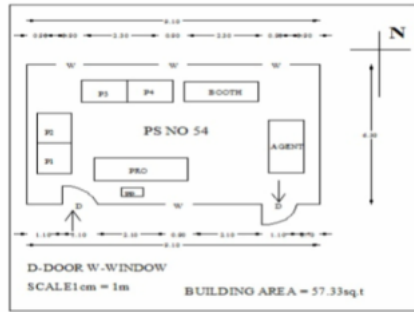

Google Map View

Polling Station Building Front View

Polling Station Front View

Cad View

Key MAP View

MINIMUM FACILITY (Please)	WATER	RAMP	PLUG POINTS	TOILET	HEALTH CARE

சட்டமன்றத் தொகுதியின் எண் மற்றும் பெயர் : 136-கிருஷ்ணராயபுரம்
பிரிவு எண் மற்றும் பெயர் 1-உப்பிடமங்கலம் (பே), காளியப்பகவுண்டூர் தெற்குத்தெரு வார்டு4