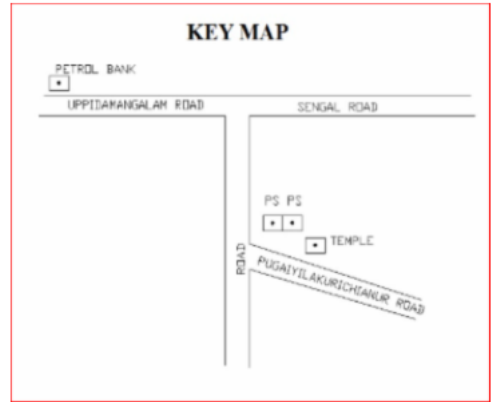

Google Map View

Polling Station Building Front View

Polling Station Front View

Cad View

Key MAP View

சட்டமன்றத் தொகுதியின் எண் மற்றும் பெயர் : 136-கிருஷ்ணராயபுரம்
பிரிவு எண் மற்றும் பெயர் 1-உப்பிடமங்கலம் (பே), ஜோதிவடம் நாயக்கர் தெரு வார்டு5