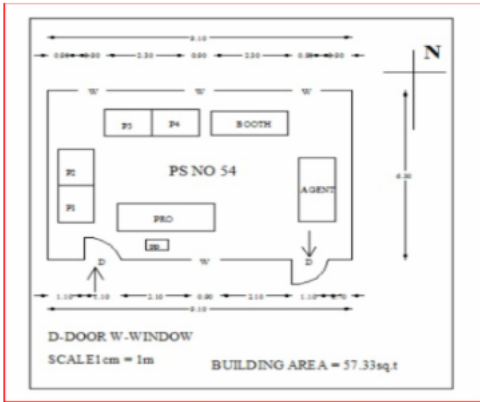

Google Map View

Polling Station Building Front View

Polling Station Front View

Cad View

Key MAP View

சட்டமன்றத் தொகுதியின் எண் மற்றும் பெயர் : 136-கிருஷ்ணராயபுரம்
பிரிவு எண் மற்றும் பெயர் 1-உப்பிடமங்கலம் (பே), ஜோதிவடம் நாயக்கர் தெரு வார்டு5