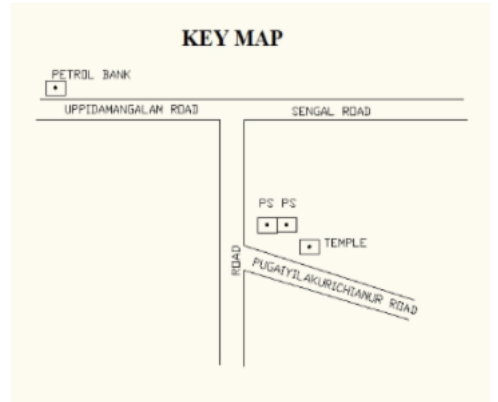

3. வாக்குச் சாவடியின் விவரங்கள்

வாக்குச் சாவடியின் எண் மற்றும் பெயர் : 60 - ஊராட்சி ஒன்றிய ஆரம்பப்பள்ளி, கிழக்குபகுதி, புகையிலைக்குறிச்சியானூர் 639114 வாக்குச் சாவடியின் முகவரி : ஊராட்சி ஒன்றிய ஆரம்பப்பள்ளி,, புகையிலைக்குறிச்சியானூர் 639114	வாக்குச் சாவடியின் வகைப்பாடு (ஆண்/பெண்/பொது)	பொது
	துணை வாக்குச் சாவடிகளின் எண்ணிக்கை :	0

4. வாக்காளர்களின் எண்ணிக்கை

தொடங்கும் வரிசை எண்	முடியும் வரிசை எண்.	நிகர வாக்காளர்களின் எண்ணிக்கை			
		ஆண்	பெண்	மூன்றாம் பாலினம்	மொத்தம்
1	906	428	462	0	890

கையொப்பம்

Nazri Naksha

Google Map View

Polling Station Building Front View

Polling Station Front View

Cad View

Key MAP View

சட்டமன்றத் தொகுதியின் எண் மற்றும் பெயர் : 136-கிருஷ்ணராயபுரம்
பிரிவு எண் மற்றும் பெயர் 1-உப்பிடமங்கலம் (பே), புகையிலைக்குறிச்சியானூர் ஆதிதிராவிடர் தெருவார்டு12