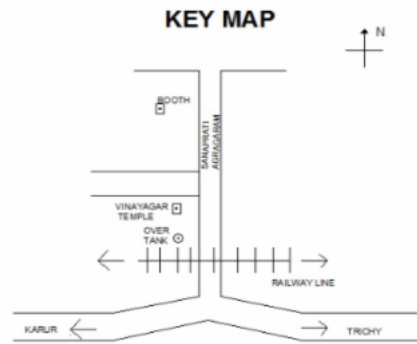

**Polling Station Building Front View**

**Polling Station Front View**

**Cad View**

**Key MAP View**

சட்டமன்றத் தொகுதியின் எண் மற்றும் பெயர் : 136-கிருஷ்ணராயபுரம்  
பிரிவு எண் மற்றும் பெயர் 1-ஏழூர் (வ.கி) மற்றும் (ஊ) , ஏழூர் கஸ்பா குடித்தெரு வடக்கு வார்டு4