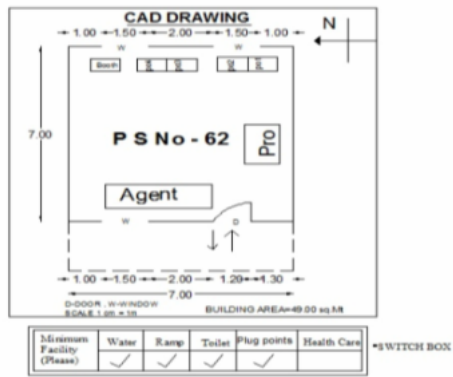

**Polling Station Building Front View**

**Polling Station Front View**

**Cad View**

**Key MAP View**

சட்டமன்றத் தொகுதியின் எண் மற்றும் பெயர் : 136-கிருஷ்ணராயபுரம்  
பிரிவு எண் மற்றும் பெயர் 1-ஏழூர் (வ.கி) மற்றும் (ஊ) , ஏழூர் கஸ்பா குடித்தெரு வடக்கு வார்டு4