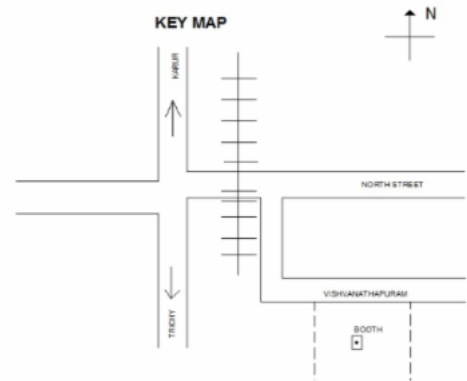

Google Map View

Polling Station Building Front View

Polling Station Front View

Cad View

Key MAP View

சட்டமன்றத் தொகுதியின் எண் மற்றும் பெயர் : 136-கிருஷ்ணராயபுரம்
பிரிவு எண் மற்றும் பெயர் 1-ஏழர் (வ.கி) மற்றும் (ஊ), ஏழர் புதூர் குடித்தெரு வார்டு1