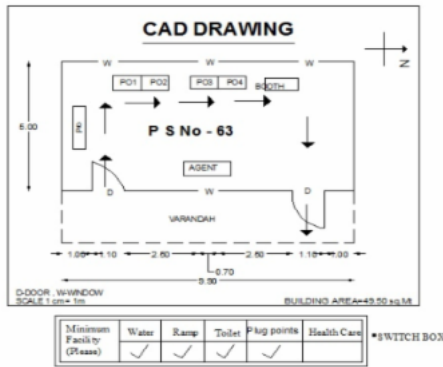

Google Map View

Polling Station Building Front View

Polling Station Front View

Cad View

Key MAP View

சட்டமன்றத் தொகுதியின் எண் மற்றும் பெயர் : 136-கிருஷ்ணராயபுரம்
பிரிவு எண் மற்றும் பெயர் 1-ஏழர் (வ.கி) மற்றும் (ஊ), ஏழர் புதூர் குடித்தெரு வார்டு1