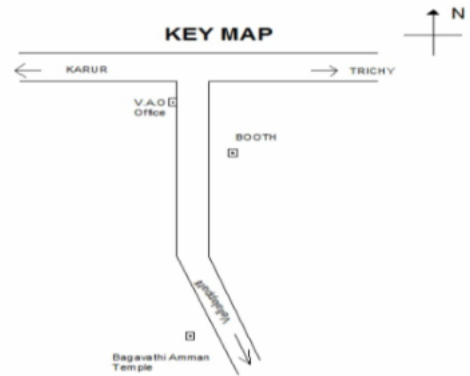

Google Map View

Polling Station Building Front View

Polling Station Front View

Cad View

Key MAP View

1 பெயர் : பாப்பாம்பாள் - கணவர் பெயர்: கருப்பையா - வீட்டு எண் : 1 வயது : 84 பாலினம் : பெண்	XPF0376806 Photo is available	2 பெயர் : இருதயராஜ் - தந்தையின் பெயர்: மரியசூசை - வீட்டு எண் : 1 வயது : 77 பாலினம் : ஆண்	FZC3447703 Photo is available	3 பெயர் : ரவிச்சந்திரன் - தந்தையின் பெயர்: கருப்பையா - வீட்டு எண் : 1 வயது : 56 பாலினம் : ஆண்	XPF0376798 Photo is available
4 பெயர் : முகமதுஅசேன் - தந்தையின் பெயர்: ஜமீர் - வீட்டு எண் : 1 வயது : 48 பாலினம் : ஆண்	FZC3217353 Photo is available	5 பெயர் : அமலி வெர்ஜினியா ஜோ கணவர் பெயர்: புகழேந்திஆரோக்கியம் - வீட்டு எண் : 1 வயது : 43 பாலினம் : பெண்	FZC3447687 Photo is available	6 பெயர் : நாகலெட்சுமி - கணவர் பெயர்: மகேஸ் - வீட்டு எண் : 1 வயது : 42 பாலினம் : பெண்	XPF0376780 Photo is available
7 பெயர் : காதர்பாசா - தந்தையின் பெயர்: அஸ்ரம் அலி - வீட்டு எண் : 1 வயது : 31 பாலினம் : ஆண்	XPF0814053 Photo is available	8 பெயர் : லாவண்யா கணவர் பெயர்: சரவணன் வீட்டு எண் : 1 வயது : 29 பாலினம் : பெண்	XPF1825918 Photo is available	S 9 பெயர் : அருள் ஜோபி - தந்தையின் பெயர்: தேவராஜ் - வீட்டு எண் : 1 வயது : 27 பாலினம் : ஆண்	XPF0908509 Photo is available
10 பெயர் : கார்த்திகா கணவர் பெயர்: சந்தோஷ் வீட்டு எண் : 1 வயது : 24 பாலினம் : பெண்	XPF1819424 Photo is available	11 பெயர் : பென்சி தந்தையின் பெயர்: தேவராஜ் வீட்டு எண் : 1/473-22 வயது : 25 பாலினம் : பெண்	XPF0985804 Photo is available	12 பெயர் : மெர்லின் சைனி தந்தையின் பெயர்: விக்டர் சேவியர் வீட்டு எண் : 04 வயது : 23 பாலினம் : பெண்	XPF1761741 Photo is available
13 பெயர் : ஜெரோம் பிரான்சிஸ் - தந்தையின் பெயர்: ஜோசப் - வீட்டு எண் : 7 வயது : 66 பாலினம் : ஆண்	FZC3299161 Photo is available	14 பெயர் : சகாயராணி - கணவர் பெயர்: ஜெரோம் பிரான்சிஸ் - வீட்டு எண் : 7 வயது : 62 பாலினம் : பெண்	XPF1196781 Photo is available	15 பெயர் : தெரசா - கணவர் பெயர்: ராயன்பிரின்ஸ் - வீட்டு எண் : 10-1 வயது : 45 பாலினம் : பெண்	FZC3218807 Photo is available
16 பெயர் : அந்தோணிசாமி - தந்தையின் பெயர்: இஞ்சாசிமுத்து - வீட்டு எண் : 11 வயது : 64 பாலினம் : ஆண்	XPF0603340 Photo is available	17 பெயர் : ஜெயமேரி - கணவர் பெயர்: அந்தோணிசாமி - வீட்டு எண் : 11 வயது : 60 பாலினம் : பெண்	XPF0603506 Photo is available	18 பெயர் : ஜார்ஜ் - தந்தையின் பெயர்: பிச்சை - வீட்டு எண் : 19-48 வயது : 61 பாலினம் : ஆண்	XPF0233064 Photo is available
19 பெயர் : தேவசுந்தரி - கணவர் பெயர்: ஜார்ஜ் - வீட்டு எண் : 19-48 வயது : 53 பாலினம் : பெண்	XPF0028431 Photo is available	20 பெயர் : நூர்முஹமதா தந்தையின் பெயர்: நிஷார்அஹமத் வீட்டு எண் : 21-475/நா வயது : 25 பாலினம் : பெண்	XPF0985739 Photo is available	21 பெயர் : சைமன் பால்ராஜ் - தந்தையின் பெயர்: மோகன் - வீட்டு எண் : 30-455 வயது : 38 பாலினம் : ஆண்	XPF0129692 Photo is available
22 பெயர் : மரியம்மாள் - கணவர் பெயர்: பால்ஆண்டனிசெபஷ்டியன் - வீட்டு எண் : 45 வயது : 40 பாலினம் : பெண்	XPF0309625 Photo is available	23 பெயர் : நடராஜன் - தந்தையின் பெயர்: முருகன்செட்டியார் - வீட்டு எண் : 47 வயது : 86 பாலினம் : ஆண்	XPF0233072 Photo is available	24 பெயர் : விசாலாட்சி - கணவர் பெயர்: நடராஜன் - வீட்டு எண் : 47 வயது : 81 பாலினம் : பெண்	XPF0233080 Photo is available
25 பெயர் : தினேஷ்ராஜ்குமார் - தந்தையின் பெயர்: ஜார்ஜ் - வீட்டு எண் : 48 வயது : 30 பாலினம் : ஆண்	XPF0667899 Photo is available	26 பெயர் : காமாட்சி - கணவர் பெயர்: ராஜரத்தினம் - வீட்டு எண் : 76 வயது : 81 பாலினம் : பெண்	XPF0288639 Photo is available	27 பெயர் : மேத்யூஜோசப் - தந்தையின் பெயர்: இருதயசாமி - வீட்டு எண் : 446 வயது : 62 பாலினம் : ஆண்	FZC3217346 Photo is available
28 பெயர் : எலிசபெத்ராணி - கணவர் பெயர்: மேத்யூஜோசப் - வீட்டு எண் : 446 வயது : 59 பாலினம் : பெண்	FZC3217338 Photo is available	29 பெயர் : உஸ்மான் சாஹிப் தந்தையின் பெயர்: காதர் உசேன் வீட்டு எண் : 446 வயது : 46 பாலினம் : ஆண்	XPF1819457 Photo is available	30 பெயர் : ஷகிராபானு கணவர் பெயர்: உஸ்மான் சாஹிப் வீட்டு எண் : 446 வயது : 44 பாலினம் : பெண்	XPF1819515 Photo is available