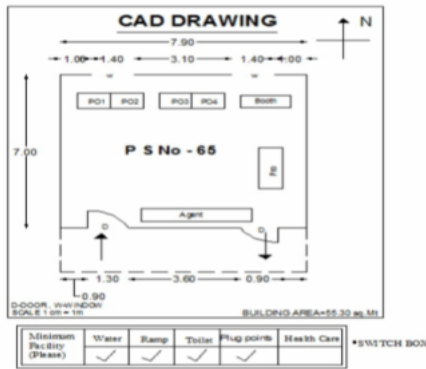

Google Map View

Polling Station Building Front View

Polling Station Front View

Cad View

Key MAP View

1 பெயர் : பாப்பாம்பாள் - கணவர் பெயர்: கருப்பையா - வீட்டு எண் : 1 வயது : 84 பாலினம் : பெண்	XPF0376806 Photo is available	2 பெயர் : இருதயராஜ் - தந்தையின் பெயர்: மரியசூசை - வீட்டு எண் : 1 வயது : 77 பாலினம் : ஆண்	FZC3447703 Photo is available	3 பெயர் : ரவிச்சந்திரன் - தந்தையின் பெயர்: கருப்பையா - வீட்டு எண் : 1 வயது : 56 பாலினம் : ஆண்	XPF0376798 Photo is available
4 பெயர் : முகமதுஅசேன் - தந்தையின் பெயர்: ஜமீர் - வீட்டு எண் : 1 வயது : 48 பாலினம் : ஆண்	FZC3217353 Photo is available	5 பெயர் : அமலி வெர்ஜினியா ஜோ கணவர் பெயர்: புகழேந்திஆரோக்கியம் - வீட்டு எண் : 1 வயது : 43 பாலினம் : பெண்	FZC3447687 Photo is available	6 பெயர் : நாகலெட்சுமி - கணவர் பெயர்: மகேஸ் - வீட்டு எண் : 1 வயது : 42 பாலினம் : பெண்	XPF0376780 Photo is available
7 பெயர் : காதர்பாசா - தந்தையின் பெயர்: அஸ்ரம் அலி - வீட்டு எண் : 1 வயது : 31 பாலினம் : ஆண்	XPF0814053 Photo is available	8 பெயர் : லாவண்யா கணவர் பெயர்: சரவணன் வீட்டு எண் : 1 வயது : 29 பாலினம் : பெண்	XPF1825918 Photo is available	S 9 பெயர் : அருள் ஜோபி - தந்தையின் பெயர்: தேவராஜ் - வீட்டு எண் : 1 வயது : 27 பாலினம் : ஆண்	XPF0908509 Photo is available
10 பெயர் : கார்த்திகா கணவர் பெயர்: சந்தோஷ் வீட்டு எண் : 1 வயது : 24 பாலினம் : பெண்	XPF1819424 Photo is available	11 பெயர் : பென்சி தந்தையின் பெயர்: தேவராஜ் வீட்டு எண் : 1/473-22 வயது : 25 பாலினம் : பெண்	XPF0985804 Photo is available	12 பெயர் : மெர்லின் சைனி தந்தையின் பெயர்: விக்டர் சேவியர் வீட்டு எண் : 04 வயது : 23 பாலினம் : பெண்	XPF1761741 Photo is available
13 பெயர் : ஜெரோம் பிரான்சிஸ் - தந்தையின் பெயர்: ஜோசப் - வீட்டு எண் : 7 வயது : 66 பாலினம் : ஆண்	FZC3299161 Photo is available	14 பெயர் : சகாயராணி - கணவர் பெயர்: ஜெரோம் பிரான்சிஸ் - வீட்டு எண் : 7 வயது : 62 பாலினம் : பெண்	XPF1196781 Photo is available	15 பெயர் : தெரசா - கணவர் பெயர்: ராயன்பிரின்ஸ் - வீட்டு எண் : 10-1 வயது : 45 பாலினம் : பெண்	FZC3218807 Photo is available
16 பெயர் : அந்தோணிசாமி - தந்தையின் பெயர்: இஞ்சாசிமுத்து - வீட்டு எண் : 11 வயது : 64 பாலினம் : ஆண்	XPF0603340 Photo is available	17 பெயர் : ஜெயமேரி - கணவர் பெயர்: அந்தோணிசாமி - வீட்டு எண் : 11 வயது : 60 பாலினம் : பெண்	XPF0603506 Photo is available	18 பெயர் : ஜார்ஜ் - தந்தையின் பெயர்: பிச்சை - வீட்டு எண் : 19-48 வயது : 61 பாலினம் : ஆண்	XPF0233064 Photo is available
19 பெயர் : தேவசுந்தரி - கணவர் பெயர்: ஜார்ஜ் - வீட்டு எண் : 19-48 வயது : 53 பாலினம் : பெண்	XPF0028431 Photo is available	20 பெயர் : நூர்முஹமதா தந்தையின் பெயர்: நிஷார்அஹமத் வீட்டு எண் : 21-475/நா வயது : 25 பாலினம் : பெண்	XPF0985739 Photo is available	21 பெயர் : சைமன் பால்ராஜ் - தந்தையின் பெயர்: மோகன் - வீட்டு எண் : 30-455 வயது : 38 பாலினம் : ஆண்	XPF0129692 Photo is available
22 பெயர் : மரியம்மாள் - கணவர் பெயர்: பால்ஆண்டனிசெபஷ்டியன் - வீட்டு எண் : 45 வயது : 40 பாலினம் : பெண்	XPF0309625 Photo is available	23 பெயர் : நடராஜன் - தந்தையின் பெயர்: முருகன்செட்டியார் - வீட்டு எண் : 47 வயது : 86 பாலினம் : ஆண்	XPF0233072 Photo is available	24 பெயர் : விசாலாட்சி - கணவர் பெயர்: நடராஜன் - வீட்டு எண் : 47 வயது : 81 பாலினம் : பெண்	XPF0233080 Photo is available
25 பெயர் : தினேஷ்ராஜ்குமார் - தந்தையின் பெயர்: ஜார்ஜ் - வீட்டு எண் : 48 வயது : 30 பாலினம் : ஆண்	XPF0667899 Photo is available	26 பெயர் : காமாட்சி - கணவர் பெயர்: ராஜரத்தினம் - வீட்டு எண் : 76 வயது : 81 பாலினம் : பெண்	XPF0288639 Photo is available	27 பெயர் : மேத்யூஜோசப் - தந்தையின் பெயர்: இருதயசாமி - வீட்டு எண் : 446 வயது : 62 பாலினம் : ஆண்	FZC3217346 Photo is available
28 பெயர் : எலிசபெத்ராணி - கணவர் பெயர்: மேத்யூஜோசப் - வீட்டு எண் : 446 வயது : 59 பாலினம் : பெண்	FZC3217338 Photo is available	29 பெயர் : உஸ்மான் சாஹிப் தந்தையின் பெயர்: காதர் உசேன் வீட்டு எண் : 446 வயது : 46 பாலினம் : ஆண்	XPF1819457 Photo is available	30 பெயர் : ஷகிராபானு கணவர் பெயர்: உஸ்மான் சாஹிப் வீட்டு எண் : 446 வயது : 44 பாலினம் : பெண்	XPF1819515 Photo is available