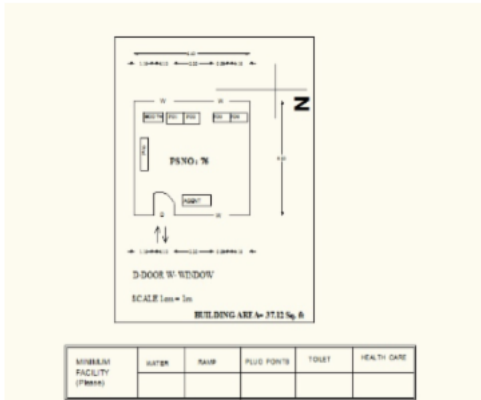

Google Map View

Polling Station Building Front View

Polling Station Front View

Cad View

Key MAP View

1 பெயர் : சபியாபிபி - கணவர் பெயர்: உசேன் - வீட்டு எண் : 1 வயது : 65 பாலினம் : பெண்	XPF0496943 Photo is available	2 பெயர் : காமாட்சி - கணவர் பெயர்: செல்வம் - வீட்டு எண் : 1 வயது : 55 பாலினம் : பெண்	XPF0496984 Photo is available	3 பெயர் : ரம்யா தந்தையின் பெயர்: கந்தசாமி வீட்டு எண் : 4/936 வயது : 26 பாலினம் : பெண்	XPF0992180 Photo is available
4 பெயர் : லாவண்யா தந்தையின் பெயர்: கந்தசாமி வீட்டு எண் : 4/936 வயது : 26 பாலினம் : பெண்	XPF0992198 Photo is available	5 பெயர் : பாக்கியம் - கணவர் பெயர்: செல்லமுத்து - வீட்டு எண் : 8 வயது : 65 பாலினம் : பெண்	XPF0431395 Photo is available	6 பெயர் : அருணாசலம் - தந்தையின் பெயர்: முத்துசாமி - வீட்டு எண் : 12-6 வயது : 66 பாலினம் : ஆண்	XPF0910471 Photo is available
7 பெயர் : சரவண குமார் - தந்தையின் பெயர்: அருணாசலம் - வீட்டு எண் : 12-6 வயது : 31 பாலினம் : ஆண்	XPF0910489 Photo is available	8 பெயர் : கலாவதி - கணவர் பெயர்: அருணாசலம் - வீட்டு எண் : 12-16 வயது : 58 பாலினம் : பெண்	XPF0910463 Photo is available	9 பெயர் : சரசு - கணவர் பெயர்: வேணுகோபால் - வீட்டு எண் : 108-1 வயது : 63 பாலினம் : பெண்	XPF0497040 Photo is available
10 பெயர் : நந்தினி கணவர் பெயர்: சிவகுமார் வீட்டு எண் : 109/822/4 வயது : 33 பாலினம் : பெண்	XPF1877075 Photo is available	11 பெயர் : குருநாதன் - தந்தையின் பெயர்: கிருஷ்ணமூர்த்தி - வீட்டு எண் : 137A-4 வயது : 61 பாலினம் : ஆண்	XPF0758953 Photo is available	12 பெயர் : அப்துல் சலாம் - தந்தையின் பெயர்: அப்துல் ரஷீத் - வீட்டு எண் : 145D-4 வயது : 68 பாலினம் : ஆண்	XPF0497065 Photo is available
13 பெயர் : அபுல் ஹசேன் - தந்தையின் பெயர்: அப்துல் சலாம் - வீட்டு எண் : 145D-4 வயது : 41 பாலினம் : ஆண்	XPF0497057 Photo is available	14 பெயர் : முகமது ஹீசேன் - தந்தையின் பெயர்: அப்துல் சலாம் - வீட்டு எண் : 145D-4 வயது : 37 பாலினம் : ஆண்	XPF0497073 Photo is available	15 பெயர் : கல்யாணசுந்தர் - தந்தையின் பெயர்: சண்முகம் - வீட்டு எண் : 4721 வயது : 61 பாலினம் : ஆண்	FZC3218864 Photo is available
16 பெயர் : லட்சுமி - கணவர் பெயர்: கல்யாணசுந்தர் - வீட்டு எண் : 4721 வயது : 44 பாலினம் : பெண்	FZC3218872 Photo is available	17 பெயர் : ராஜேஸ்வரி - கணவர் பெயர்: முருகேசன் - வீட்டு எண் : 513-4 வயது : 34 பாலினம் : பெண்	XPF0497131 Photo is available	18 பெயர் : புவனேஸ்வரி - தந்தையின் பெயர்: சீனிவாசன் - வீட்டு எண் : 515 வயது : 29 பாலினம் : பெண்	XPF0798983 Photo is available
19 பெயர் : முருகேசன் - தந்தையின் பெயர்: மருத முத்து - வீட்டு எண் : 515-4 வயது : 64 பாலினம் : ஆண்	XPF0497172 Photo is available	20 பெயர் : புஷ்பா - கணவர் பெயர்: முருகேசன் - வீட்டு எண் : 515-4 வயது : 53 பாலினம் : பெண்	XPF0497156 Photo is available	21 பெயர் : நல்லுசாமி - தந்தையின் பெயர்: முருகேசன் - வீட்டு எண் : 515-4 வயது : 33 பாலினம் : ஆண்	XPF0497164 Photo is available
S 22 பெயர் : இளவரசி - கணவர் பெயர்: ரமேஷ் - வீட்டு எண் : 525 வயது : 37 பாலினம் : பெண்	XPF0495515 Photo is available	S 23 பெயர் : ரமேஷ் - தந்தையின் பெயர்: கிருஷ்ணன் - வீட்டு எண் : 525A-4 வயது : 46 பாலினம் : ஆண்	XPF0497024 Photo is available	24 பெயர் : லதா - கணவர் பெயர்: நந்தகுமார் - வீட்டு எண் : 525C1 வயது : 48 பாலினம் : பெண்	XPF0497420 Photo is available
25 பெயர் : நந்தகுமார் - தந்தையின் பெயர்: சோமசுந்தரம் - வீட்டு எண் : 525C/1 வயது : 51 பாலினம் : ஆண்	XPF0497438 Photo is available	26 பெயர் : கோகுல் தந்தையின் பெயர்: நந்தா குமார் வீட்டு எண் : 525எ-1 வயது : 23 பாலினம் : ஆண்	XPF1711951 Photo is available	27 பெயர் : வேல்முருகன் தந்தையின் பெயர்: பாலசுப்ரமணியன் வீட்டு எண் : 547/1 வயது : 25 பாலினம் : ஆண்	XPF1882109 Photo is available
28 பெயர் : அழகர் - தந்தையின் பெயர்: ராஜம்மாள் - வீட்டு எண் : 552 வயது : 41 பாலினம் : ஆண்	XPF0322040 Photo is available	29 பெயர் : முருகேசன் - தந்தையின் பெயர்: ராஜம்மாள் - வீட்டு எண் : 552 வயது : 40 பாலினம் : ஆண்	XPF0322032 Photo is available	30 பெயர் : கோகிலா - கணவர் பெயர்: அழகர் - வீட்டு எண் : 552-1 வயது : 39 பாலினம் : பெண்	XPF0497222 Photo is available