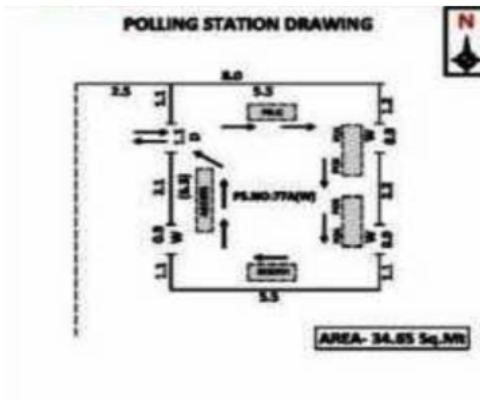

Google Map View

Polling Station Building Front View

Polling Station Front View

Cad View

Key MAP View

சட்டமன்றத் தொகுதியின் எண் மற்றும் பெயர் : 136-கிருஷ்ணராயபுரம்
பிரிவு எண் மற்றும் பெயர் 1-கூர் (மா), காந்தி கிராமம் E.B.காலனி அன்பு நகர் வார்டு16