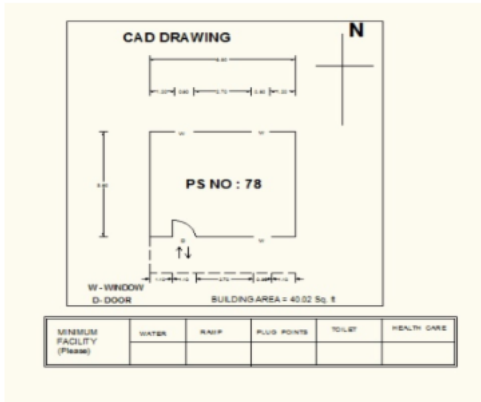

**Google Map View**

**Polling Station Building Front View**

**Polling Station Front View**

**Cad View**

**Key MAP View**

சட்டமன்றத் தொகுதியின் எண் மற்றும் பெயர் : 136-கிருஷ்ணராயபுரம்  
பிரிவு எண் மற்றும் பெயர் : 1-கூர் (மா), காந்தி கிராமம் E.B.காலனி வார்டு 16