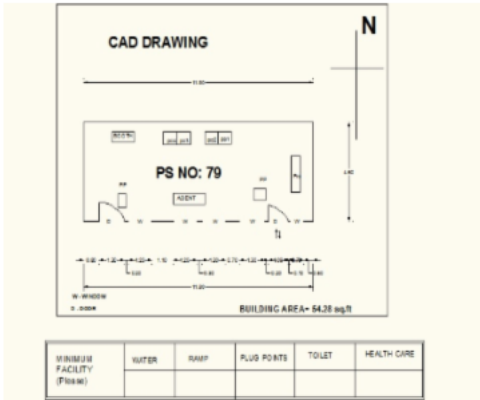

Google Map View

Polling Station Building Front View

Polling Station Front View

Cad View

Key MAP View

1 பெயர் : மதினா பேகம் தந்தையின் பெயர்: சையத் முகமத் - வீட்டு எண் : 1 வயது : 27 பாலினம் : பெண்	XPF0910950 Photo is available	2 பெயர் : நேமிதா - தந்தையின் பெயர்: மனோகரன் - வீட்டு எண் : 4-1079-A வயது : 27 பாலினம் : பெண்	XPF0942557 Photo is available	# 3 பெயர் : ரமேஷ் தந்தையின் பெயர்: பழனிச்சாமி வீட்டு எண் : 1019/4 முத்துநகர் வயது : 27 பாலினம் : ஆண்	XPF1769363 Photo is available
4 பெயர் : கோகிலா தந்தையின் பெயர்: முருகவேல் வீட்டு எண் : 10/22 வயது : 28 பாலினம் : பெண்	XPF1046747 Photo is available	5 பெயர் : காந்திமதி கணவர் பெயர்: மணி வீட்டு எண் : 10-39ஏ வயது : 49 பாலினம் : பெண்	XPF1832443 Photo is available	6 பெயர் : சுதன் தந்தையின் பெயர்: ரவிச்சந்திரன் ஷா வீட்டு எண் : 10/40 வயது : 24 பாலினம் : ஆண்	XPF1822220 Photo is available
7 பெயர் : தருண்குமார் தந்தையின் பெயர்: காமராஜ் வீட்டு எண் : 10/47 வயது : 24 பாலினம் : ஆண்	XPF1769744 Photo is available	8 பெயர் : ஜெகநாதன் - தந்தையின் பெயர்: ராமசாமிநாயுடு -- வீட்டு எண் : 10-72 வயது : 76 பாலினம் : ஆண்	XPF0910927 Photo is available	9 பெயர் : லட்சுமி - தந்தையின் பெயர்: கோவிந்தசாமிநாயுடு - வீட்டு எண் : 10-72 வயது : 66 பாலினம் : பெண்	XPF0910919 Photo is available
10 பெயர் : பாலசுப்பிரமணி - தந்தையின் பெயர்: ராமு - வீட்டு எண் : 40/ஏ1,1வது கிராஸ் முத்து நகர் வயது : 45 பாலினம் : ஆண்	KMF1883453 Photo is available	11 பெயர் : சாந்தி - கணவர் பெயர்: பாலசுப்பிரமணி - வீட்டு எண் : 40/ஏ1,1வது கிராஸ் ,முத்து நகர் வயது : 41 பாலினம் : பெண்	NMJ1348218 Photo is available	12 பெயர் : ராஜசுந்தரம் - தந்தையின் பெயர்: ஆறுமுகம் - வீட்டு எண் : 42-4 வயது : 45 பாலினம் : ஆண்	XPF0760181 Photo is available
S 13 பெயர் : சரவணக்குமார் தந்தையின் பெயர்: முருகேசன் - வீட்டு எண் : 448ஏ2 வயது : 31 பாலினம் : ஆண்	XPF0668731 Photo is available	14 பெயர் : அபிநேஷ் தந்தையின் பெயர்: செந்தில்குமார் வீட்டு எண் : 527 வயது : 22 பாலினம் : ஆண்	XPF1822188 Photo is available	15 பெயர் : பாஸ்கரன் - தந்தையின் பெயர்: முத்துசாமி - வீட்டு எண் : 600-D வயது : 51 பாலினம் : ஆண்	XPF0891879 Photo is available
16 பெயர் : அமிர்தம் - கணவர் பெயர்: பாஸ்கரன் - வீட்டு எண் : 600-D வயது : 49 பாலினம் : பெண்	XPF0891911 Photo is available	17 பெயர் : ரோஜா தந்தையின் பெயர்: பாஸ்கரன் வீட்டு எண் : 600E/1 வயது : 25 பாலினம் : பெண்	XPF1035997 Photo is available	S 18 பெயர் : கொடியரசு தந்தையின் பெயர்: முருகேசன் வீட்டு எண் : 760-4 வயது : 26 பாலினம் : ஆண்	XPF0960641 Photo is available
19 பெயர் : அமராவதி - கணவர் பெயர்: முத்துசாமி - வீட்டு எண் : 834 வயது : 54 பாலினம் : பெண்	XPF0910893 Photo is available	20 பெயர் : சதீஸ்குமார் - தந்தையின் பெயர்: முத்துசாமி - வீட்டு எண் : 834 வயது : 35 பாலினம் : ஆண்	XPF0910885 Photo is available	21 பெயர் : பசுபதி தந்தையின் பெயர்: கிருஷ்ண சுவாமி வீட்டு எண் : 952/சி, வயது : 67 பாலினம் : ஆண்	XPF1796796 Photo is available
22 பெயர் : ஸ்ரீவித்யா கணவர் பெயர்: பசுபதி வீட்டு எண் : 952/சி வயது : 61 பாலினம் : பெண்	XPF1796812 Photo is available	23 பெயர் : ஹரிஹரன் தந்தையின் பெயர்: ஜெகநாதன் வீட்டு எண் : 953 வயது : 32 பாலினம் : ஆண்	XPF0992800 Photo is available	Q 24 பெயர் : பிரபாகர் - தந்தையின் பெயர்: சேதுமாதவன் வீட்டு எண் : 954/4 வயது : 55 பாலினம் : ஆண்	ZNC0486266 Photo is available
25 பெயர் : ஹரிஹரன் பி தந்தையின் பெயர்: பிரபாகர் வீட்டு எண் : 954/4 வயது : 22 பாலினம் : ஆண்	XPF1934025 Photo is available	26 பெயர் : அமிர்தா ஸ்ரீநிவாசகோபாலன் கணவர் பெயர்: கிரீதரன் வீட்டு எண் : 955/4 முத்து நகர் வயது : 28 பாலினம் : பெண்	XPF1885912 Photo is available	27 பெயர் : நிரஞ்சனா தேவி தந்தையின் பெயர்: மகேந்திரவர்மன் வீட்டு எண் : 958-4 வயது : 26 பாலினம் : பெண்	XPF0960666 Photo is available
28 பெயர் : பிரகதீஸ்வரன் தந்தையின் பெயர்: சக்திவேல் வீட்டு எண் : 962/4 வயது : 24 பாலினம் : ஆண்	XPF1668110 Photo is available	29 பெயர் : யுவஸ்ரீ தந்தையின் பெயர்: ஜெயச்சந்திரன் வீட்டு எண் : 963/4 வயது : 24 பாலினம் : பெண்	XPF1668102 Photo is available	30 பெயர் : உமாமகேஸ்வரி - தந்தையின் பெயர்: சுப்பிரமணி - வீட்டு எண் : 964 வயது : 41 பாலினம் : பெண்	FZC3222338 Photo is available