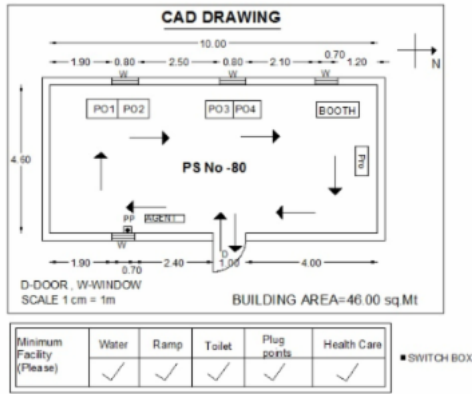

Google Map View

Polling Station Building Front View

Polling Station Front View

Cad View

Key MAP View

சட்டமன்றத் தொகுதியின் எண் மற்றும் பெயர் : 136-கிருஷ்ணராயபுரம்
பிரிவு எண் மற்றும் பெயர் : 1-கரூர் (மா), காந்தி கிராமம் வார்டு 16