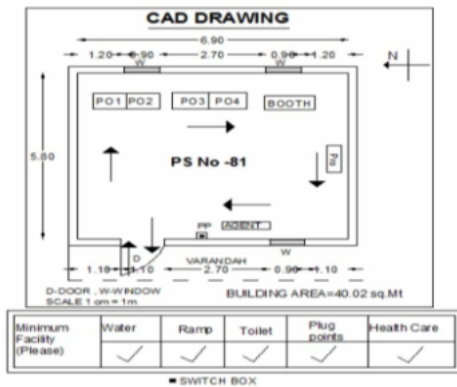

Google Map View

Polling Station Building Front View

Polling Station Front View

Cad View

Key MAP View

1 பெயர் : சண்முகம் - தந்தையின் பெயர்: சுந்தரம்பிள்ளை - வீட்டு எண் : 1 வயது : 80 பாலினம் : ஆண்	XPF0324244 Photo is available	2 பெயர் : விஜயலட்சுமி - கணவர் பெயர்: குழந்தைவேல் - வீட்டு எண் : 1 வயது : 68 பாலினம் : பெண்	XPF0501213 Photo is available	3 பெயர் : சேகர் - தந்தையின் பெயர்: பிச்சை - வீட்டு எண் : 1 வயது : 67 பாலினம் : ஆண்	XPF0383703 Photo is available
4 பெயர் : வீரம்மாள் - கணவர் பெயர்: ரெங்கசாமி - வீட்டு எண் : 1 வயது : 65 பாலினம் : பெண்	XPF0383992 Photo is available	5 பெயர் : கிருஷ்ணமூர்த்தி - தந்தையின் பெயர்: முத்துச்சாமி - வீட்டு எண் : 1 வயது : 65 பாலினம் : ஆண்	XPF0501262 Photo is available	6 பெயர் : ராஜூ - தந்தையின் பெயர்: பொன்னுசாமி - வீட்டு எண் : 1 வயது : 54 பாலினம் : ஆண்	XPF0044438 Photo is available
7 பெயர் : கார்த்திக் - தந்தையின் பெயர்: பூபதி - வீட்டு எண் : 1 வயது : 44 பாலினம் : ஆண்	XPF0324194 Photo is available	8 பெயர் : பிருந்தா - கணவர் பெயர்: ஜெய்குமார் - வீட்டு எண் : 1 வயது : 43 பாலினம் : பெண்	XPF0324418 Photo is available	9 பெயர் : ராமச்சந்திரன் - தந்தையின் பெயர்: முத்துலெட்சுமி - வீட்டு எண் : 1 வயது : 39 பாலினம் : ஆண்	XPF0501163 Photo is available
10 பெயர் : சிந்து - கணவர் பெயர்: சரவணன் - வீட்டு எண் : 1 வயது : 33 பாலினம் : பெண்	XPF0501221 Photo is available	11 பெயர் : மீனாட்சி - தந்தையின் பெயர்: இராஜேந்திரன் - வீட்டு எண் : 1 வயது : 33 பாலினம் : பெண்	XPF0501239 Photo is available	12 பெயர் : அருண் குமார் - தந்தையின் பெயர்: சேகர் - வீட்டு எண் : 1 வயது : 33 பாலினம் : ஆண்	XPF0384354 Photo is available
13 பெயர் : ராகினி தந்தையின் பெயர்: சண்முகம் வீட்டு எண் : 1/272 வயது : 25 பாலினம் : பெண்	UHV1041532 Photo is available	14 பெயர் : ராம்குமார் ஜெ தந்தையின் பெயர்: ஜெயபாலன் - வீட்டு எண் : 2-25 வயது : 36 பாலினம் : ஆண்	XPF0043984 Photo is available	15 பெயர் : தங்கவேல் - தந்தையின் பெயர்: பெரியசாமி - வீட்டு எண் : 3 வயது : 71 பாலினம் : ஆண்	FZC1498377 Photo is available
16 பெயர் : இந்திராணி - கணவர் பெயர்: தங்கவேல் - வீட்டு எண் : 3 வயது : 62 பாலினம் : பெண்	FZC1498369 Photo is available	17 பெயர் : தினகர் - தந்தையின் பெயர்: ரத்தினம் - வீட்டு எண் : 3 வயது : 58 பாலினம் : ஆண்	FZC3344819 Photo is available	18 பெயர் : செல்வி - கணவர் பெயர்: தினகர் - வீட்டு எண் : 3 வயது : 56 பாலினம் : பெண்	FZC2326338 Photo is available
19 பெயர் : சூதா கணவர் பெயர்: தங்கராசு வீட்டு எண் : 3 வயது : 48 பாலினம் : பெண்	XPF1910173 Photo is available	20 பெயர் : தியாகராஜ் - தந்தையின் பெயர்: தங்கவேல் - வீட்டு எண் : 3 வயது : 45 பாலினம் : ஆண்	FZC1533306 Photo is available	21 பெயர் : சூதாதா - கணவர் பெயர்: தியாகராஜ் - வீட்டு எண் : 3 வயது : 40 பாலினம் : பெண்	XPF0384438 Photo is available
22 பெயர் : ஹர்ஷினி தந்தையின் பெயர்: தங்கராசு வீட்டு எண் : 3 வயது : 26 பாலினம் : பெண்	XPF1912187 Photo is available	23 பெயர் : ரங்கசாமி - தந்தையின் பெயர்: கந்தசாமி - வீட்டு எண் : 4 வயது : 71 பாலினம் : ஆண்	FZC3219896 Photo is available	24 பெயர் : பத்மாவதி - கணவர் பெயர்: கலியமூர்த்தி - வீட்டு எண் : 4 வயது : 50 பாலினம் : பெண்	XPF0324715 Photo is available
25 பெயர் : மலர்கொடி - கணவர் பெயர்: ரங்கசாமி - வீட்டு எண் : 4-5 வயது : 64 பாலினம் : பெண்	FZC3215415 Photo is available	26 பெயர் : முரளி - தந்தையின் பெயர்: ரங்கசாமி - வீட்டு எண் : 4-5 வயது : 40 பாலினம் : ஆண்	FZC3209483 Photo is available	27 பெயர் : கணேசன் - தந்தையின் பெயர்: மருதமுத்து - வீட்டு எண் : 5 வயது : 57 பாலினம் : ஆண்	XPF0044974 Photo is available
28 பெயர் : பஞ்சவர்ணம் - கணவர் பெயர்: கணேசன் - வீட்டு எண் : 5 வயது : 53 பாலினம் : பெண்	XPF0044982 Photo is available	29 பெயர் : அசோக்குமார் - தந்தையின் பெயர்: கலியப்பெருமான் - வீட்டு எண் : 5 வயது : 53 பாலினம் : ஆண்	XPF0045047 Photo is available	30 பெயர் : செல்வி - தந்தையின் பெயர்: அசோக்குமார் - வீட்டு எண் : 5 வயது : 51 பாலினம் : பெண்	XPF0045021 Photo is available