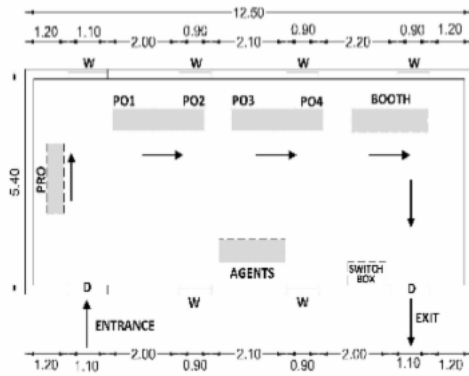

Google Map View

Polling Station Building Front View

Polling Station Front View

Cad View

Key MAP View

1	XPF0424820	பெயர் : லட்சுமி - கணவர் பெயர்: பெரியசாமி - வீட்டு எண் : 1 வயது : 64 பாலினம் : பெண்	Photo is available	2	XPF0294017	பெயர் : தனலெட்சுமி - கணவர் பெயர்: ராமையா - வீட்டு எண் : 1 வயது : 43 பாலினம் : பெண்	Photo is available	3	XPF0454033	பெயர் : ஜெகதீஸ்வரி - கணவர் பெயர்: மணிகண்டன் - வீட்டு எண் : 1 வயது : 43 பாலினம் : பெண்	Photo is available
4	XPF0818708	பெயர் : மலைச்சாமி - தந்தையின் பெயர்: சின்ராஜ் - வீட்டு எண் : 1 வயது : 41 பாலினம் : ஆண்	Photo is available	5	XPF0818674	பெயர் : கலைச்செல்வி ம - கணவர் பெயர்: மலைச்சாமி - வீட்டு எண் : 1 வயது : 40 பாலினம் : பெண்	Photo is available	6	XPF0454058	பெயர் : சரண்யா - தந்தையின் பெயர்: கருணாநிதி - வீட்டு எண் : 1 வயது : 35 பாலினம் : பெண்	Photo is available
7	XPF0454017	பெயர் : சாம்ஜெபராஜ் - தந்தையின் பெயர்: கருணாநிதி - வீட்டு எண் : 1 வயது : 32 பாலினம் : ஆண்	Photo is available	8	XPF1064211	பெயர் : சுப்பிரமணி - தந்தையின் பெயர்: கந்தசாமி - வீட்டு எண் : 1-3 வயது : 58 பாலினம் : ஆண்	Photo is available	9	FZC1908334	பெயர் : லட்சுமி - கணவர் பெயர்: சுப்பிரமணி - வீட்டு எண் : 1-3 வயது : 52 பாலினம் : பெண்	Photo is available
10	XPF0652503	பெயர் : சுரேந்தர் - தந்தையின் பெயர்: சுப்பிரமணி - வீட்டு எண் : 1-9 வயது : 30 பாலினம் : ஆண்	Photo is available	11	XPF0454074	பெயர் : யமுனா - தந்தையின் பெயர்: இளங்கோ - வீட்டு எண் : 1-116-3 வயது : 32 பாலினம் : பெண்	Photo is available	12	XPF1845502	பெயர் : மணிமேகலா கணவர் பெயர்: சுரேந்தர் வீட்டு எண் : 1/ஏ வயது : 21 பாலினம் : பெண்	Photo is available
13	XPF1064237	பெயர் : ருக்மணி - கணவர் பெயர்: ஜோதிஸ்வரன் - வீட்டு எண் : 2-3 வயது : 61 பாலினம் : பெண்	Photo is available	14	XPF1064245	பெயர் : கதிர்வேல் - தந்தையின் பெயர்: ஜோதிஸ்வரன் - வீட்டு எண் : 2-3 வயது : 50 பாலினம் : ஆண்	Photo is available	15	XPF1064252	பெயர் : பாஸ்கரன் - தந்தையின் பெயர்: சிவானந்தம் - வீட்டு எண் : 3 வயது : 52 பாலினம் : ஆண்	Photo is available
16	XPF0861344	பெயர் : கோமதி - கணவர் பெயர்: பாஸ்கரன் - வீட்டு எண் : 3 வயது : 51 பாலினம் : பெண்	Photo is available	17	FZC3434610	பெயர் : சின்னராஜ் - தந்தையின் பெயர்: சக்திவேல் - வீட்டு எண் : 3 வயது : 38 பாலினம் : ஆண்	Photo is available	18	XPF0745679	பெயர் : திவ்யா - கணவர் பெயர்: பிரவின்குமார் - வீட்டு எண் : 3 வயது : 36 பாலினம் : பெண்	Photo is available
19	XPF0652842	பெயர் : அனிதா - கணவர் பெயர்: கதிர்வேலன் - வீட்டு எண் : 3-2a வயது : 43 பாலினம் : பெண்	Photo is available	20	XPF2006724	பெயர் : வாலாம்பாள் கணவர் பெயர்: செல்வராஜ் பூராசாமி வீட்டு எண் : 3/18 வயது : 62 பாலினம் : பெண்	Photo is available	21	XPF1972348	பெயர் : யாழினி சி தந்தையின் பெயர்: சிவசாமி வீட்டு எண் : 3/22 வயது : 20 பாலினம் : பெண்	Photo is available
22	XPF0818682	பெயர் : அண்ணாத்துரை மு - தந்தையின் பெயர்: முருகன் - வீட்டு எண் : 3-24 வயது : 53 பாலினம் : ஆண்	Photo is available	23	XPF1857762	பெயர் : சச்சின் தந்தையின் பெயர்: பழனிசாமி வீட்டு எண் : 3/71ஏ வயது : 21 பாலினம் : ஆண்	Photo is available	Q 24	FZC3434644	பெயர் : சக்கிவேல் - தந்தையின் பெயர்: வெள்ளைச்சாமி வீட்டு எண் : 3-78 வயது : 60 பாலினம் : ஆண்	Photo is available
25	FZC2065415	பெயர் : ஜெகநாதன் பெ ஜெகநாதன் தந்தையின் பெயர்: பெரியசாமி - வீட்டு எண் : 3/91 வயது : 55 பாலினம் : ஆண்	Photo is available	26	XPF1805464	பெயர் : திவ்யா ச தந்தையின் பெயர்: சத்யமூர்த்தி ச வீட்டு எண் : 3/99 வயது : 22 பாலினம் : பெண்	Photo is available	27	XPF0652677	பெயர் : மணி - தந்தையின் பெயர்: நாச்சிமுத்து - வீட்டு எண் : 3-117 வயது : 61 பாலினம் : ஆண்	Photo is available
28	XPF0652602	பெயர் : விஜயா - கணவர் பெயர்: மணி - வீட்டு எண் : 3-117 வயது : 54 பாலினம் : பெண்	Photo is available	29	XPF0937805	பெயர் : சுப்பிரமணி - தந்தையின் பெயர்: சின்னசாமி - வீட்டு எண் : 3-142 வயது : 54 பாலினம் : ஆண்	Photo is available	30	XPF0937813	பெயர் : சுப்புலட்சுமி - கணவர் பெயர்: சின்னதம்பி - வீட்டு எண் : 3-142 வயது : 47 பாலினம் : பெண்	Photo is available