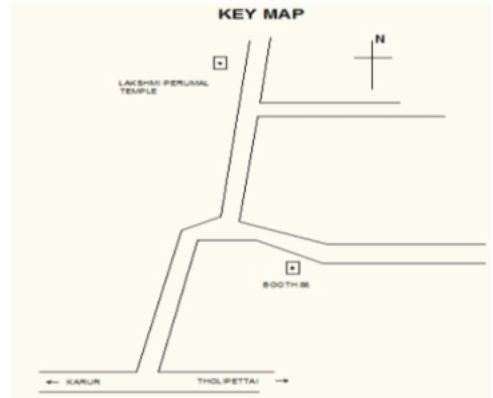

Google Map View

Polling Station Building Front View

Polling Station Front View

Cad View

Key MAP View

சட்டமன்றத் தொகுதியின் எண் மற்றும் பெயர் : 136-கிருஷ்ணராயபுரம்
பிரிவு எண் மற்றும் பெயர் 1-மேலப்பாளையம் (வ.கி) மற்றும் (உ), மேலப்பாளையம் அக்ரஹாரம் வார்டு 1