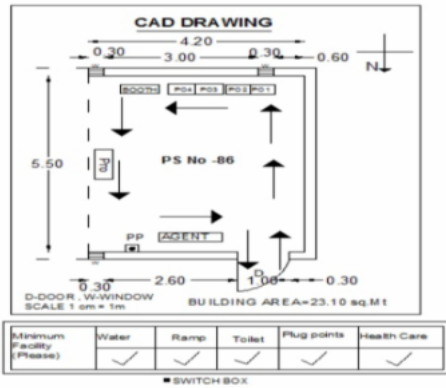

Google Map View

Polling Station Building Front View

Polling Station Front View

Cad View

Key MAP View

சட்டமன்றத் தொகுதியின் எண் மற்றும் பெயர் : 136-கிருஷ்ணராயபுரம்
பிரிவு எண் மற்றும் பெயர் 1-மேலப்பாளையம் (வ.கி) மற்றும் (உ), மேலப்பாளையம் அக்ரஹாரம் வார்டு 1