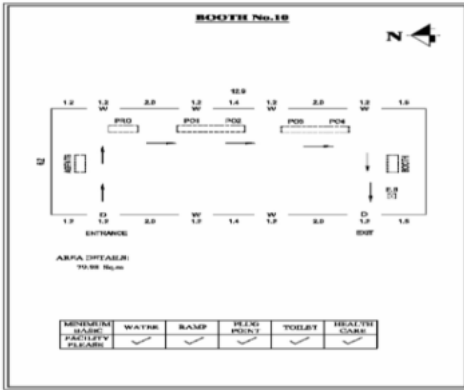

Google Map View

Polling Station Building Front View

Polling Station Front View

Cad View

Key MAP View

சட்டமன்றத் தொகுதியின் எண் மற்றும் பெயர் : 137-குளித்தலை
பிரிவு எண் மற்றும் பெயர் 1-சிந்தலவாடி (வ.கி) மற்றும் (ஊ), புணவாசிப்பட்டி நடுத்தெரு வார்டு 10