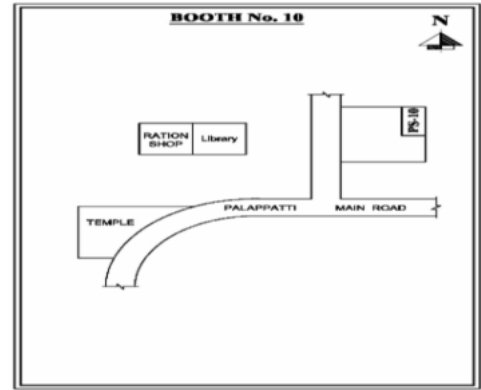

Google Map View

Polling Station Building Front View

Polling Station Front View

Cad View

Key MAP View

சட்டமன்றத் தொகுதியின் எண் மற்றும் பெயர் : 137-குளித்தலை
பிரிவு எண் மற்றும் பெயர் 1-சிந்தலவாடி (வ.கி) மற்றும் (ஊ), புணவாசிப்பட்டி நடுத்தெரு வார்டு 10