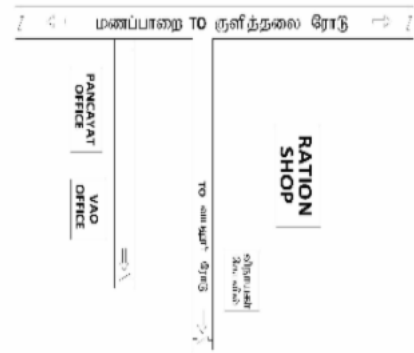

Google Map View

Polling Station Building Front View

Polling Station Front View

Cad View

Key MAP View

சட்டமன்றத் தொகுதியின் எண் மற்றும் பெயர் : 137-குளித்தலை
பிரிவு எண் மற்றும் பெயர் 1-சிவாயம் வடக்கு (வ.கி) மற்றும் சிவாயம் (ஊ) , கந்தன்குடி வார்டு6