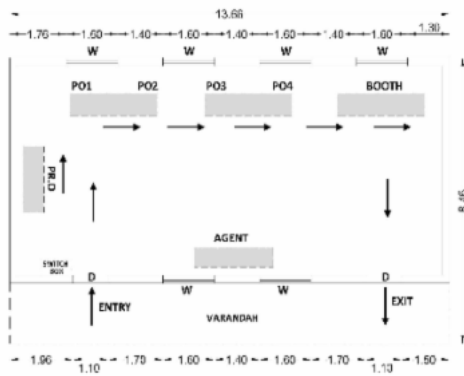

Google Map View

Polling Station Building Front View

Polling Station Front View

Cad View

Key MAP View

சட்டமன்றத் தொகுதியின் எண் மற்றும் பெயர் : 137-குளித்தலை
பிரிவு எண் மற்றும் பெயர் 1-சிவாயம் வடக்கு (வ.கி) மற்றும் சிவாயம் (ஊ) , கந்தன்குடி வார்டு6