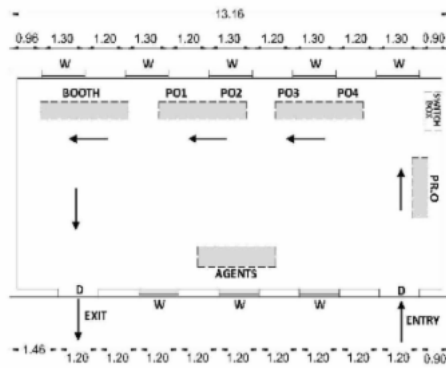

Google Map View

Polling Station Building Front View

Polling Station Front View

Cad View

Key MAP View

1	UPX1345586	பெயர் : நல்லுசாமி - தந்தையின் பெயர்: சந்தனம் - வீட்டு எண் : 1 வயது : 71 பாலினம் : ஆண்	Photo is available	2	UPX1345594	பெயர் : பெரியக்காள் - கணவர் பெயர்: நல்லுசாமி - வீட்டு எண் : 1 வயது : 66 பாலினம் : பெண்	Photo is available	3	UPX0749879	பெயர் : ராஜேஸ்வரி - கணவர் பெயர்: கிருஷ்ணமூர்த்தி - வீட்டு எண் : 1 வயது : 32 பாலினம் : பெண்	Photo is available
4	UPX0749960	பெயர் : சீனிவாசன் - தந்தையின் பெயர்: கிருஷ்ணன் - வீட்டு எண் : 1 வயது : 30 பாலினம் : ஆண்	Photo is available	5	UPX0749929	பெயர் : சிவசங்கர் - தந்தையின் பெயர்: வீரமலை - வீட்டு எண் : 1 வயது : 29 பாலினம் : ஆண்	Photo is available	6	UPX0749952	பெயர் : ராமநாதன் - தந்தையின் பெயர்: தங்கராசு - வீட்டு எண் : 1 வயது : 29 பாலினம் : ஆண்	Photo is available
7	UPX1795731	பெயர் : பாலாண்யமல கணவர் பெயர்: தங்கவேல் வீட்டு எண் : 1 வயது : 28 பாலினம் : பெண்	Photo is available	8	UPX0917153	பெயர் : பட்டுரோஜா - தந்தையின் பெயர்: ராஜாநாயக்கர் - வீட்டு எண் : 1 வயது : 27 பாலினம் : பெண்	Photo is available	9	UPX1795913	பெயர் : லக்ஷ்மி கணவர் பெயர்: கொண்டம் நாயக்கர் வீட்டு எண் : 1 வயது : 26 பாலினம் : பெண்	Photo is available
10	UPX1795897	பெயர் : சுகுணா கணவர் பெயர்: மோகன்ராஜ் வீட்டு எண் : 1 வயது : 24 பாலினம் : பெண்	Photo is available	11	UPX1796580	பெயர் : யுவராஜ் தந்தையின் பெயர்: தங்கவேல் வீட்டு எண் : 1/105 வயது : 24 பாலினம் : ஆண்	Photo is available	12	UPX0878066	பெயர் : சங்கீதா - கணவர் பெயர்: சங்கர் - வீட்டு எண் : 1-181 வயது : 30 பாலினம் : பெண்	Photo is available
13	UPX1345602	பெயர் : லெட்சுமி - கணவர் பெயர்: சங்கப்பிள்ளை - வீட்டு எண் : 2 வயது : 53 பாலினம் : பெண்	Photo is available	14	UPX1345628	பெயர் : பழனியம்மாள் - கணவர் பெயர்: முத்துசாமி - வீட்டு எண் : 3 வயது : 56 பாலினம் : பெண்	Photo is available	15	UPX0200923	பெயர் : வள்ளி - தந்தையின் பெயர்: கிருஷ்ணமூர்த்தி - வீட்டு எண் : 4A வயது : 37 பாலினம் : பெண்	Photo is available
16	UPX0037366	பெயர் : மணிவண்ணன் - தந்தையின் பெயர்: முருகன் - வீட்டு எண் : 4B வயது : 36 பாலினம் : ஆண்	Photo is available	17	UPX0608018	பெயர் : விஜயா - தந்தையின் பெயர்: முருகன் - வீட்டு எண் : 4B வயது : 30 பாலினம் : பெண்	Photo is available	18	UPX0850776	பெயர் : திருப்பதி - தந்தையின் பெயர்: முருகன் - வீட்டு எண் : 4B வயது : 28 பாலினம் : ஆண்	Photo is available
19	UPX1796192	பெயர் : சத்யராஜ் தந்தையின் பெயர்: அனனாவி வீட்டு எண் : 5 வயது : 27 பாலினம் : ஆண்	Photo is available	20	UPX2061836	பெயர் : நதியா மா தந்தையின் பெயர்: மாரிமுத்து வீட்டு எண் : 5 வயது : 25 பாலினம் : ஆண்	Photo is available	21	UPX1936467	பெயர் : பாலசந்திரன் தந்தையின் பெயர்: சின்னதம்பி வீட்டு எண் : 05 வயது : 22 பாலினம் : ஆண்	Photo is available
22	UPX2088268	பெயர் : ரமேஷ் தந்தையின் பெயர்: முனியாண்டி வீட்டு எண் : 5 வயது : 19 பாலினம் : ஆண்	Photo is available	23	UPX1796432	பெயர் : அஞ்சலை தேவி தந்தையின் பெயர்: பெரிய சாமி வீட்டு எண் : 5/2 வயது : 39 பாலினம் : பெண்	Photo is available	24	MSH2097913	பெயர் : மாரியாயி - கணவர் பெயர்: ராமசாமி - வீட்டு எண் : 5-4A வயது : 70 பாலினம் : பெண்	Photo is available
25	MSH2081693	பெயர் : முருகன் - தந்தையின் பெயர்: அடைக்கண் - வீட்டு எண் : 5-4B வயது : 64 பாலினம் : ஆண்	Photo is available	26	UPX1854611	பெயர் : பானுமதி கணவர் பெயர்: ஸ்ரீநிவாசன் வீட்டு எண் : 5/05 வயது : 25 பாலினம் : பெண்	Photo is available	27	UPX0698928	பெயர் : வைரபெருமாள் - தந்தையின் பெயர்: மணி - வீட்டு எண் : 5-5a வயது : 47 பாலினம் : ஆண்	Photo is available
28	UPX0850818	பெயர் : சுப்ரமணி - தந்தையின் பெயர்: பெரியசாமி - வீட்டு எண் : 5-6 வயது : 28 பாலினம் : ஆண்	Photo is available	29	UPX2062446	பெயர் : துர்காதேவி ம தந்தையின் பெயர்: மருதை வீட்டு எண் : 5/6 வயது : 24 பாலினம் : பெண்	Photo is available	30	UPX0749937	பெயர் : ராமதுரை - தாயின் பெயர்: பழனியம்மாள் - வீட்டு எண் : 5-8 வயது : 36 பாலினம் : ஆண்	Photo is available