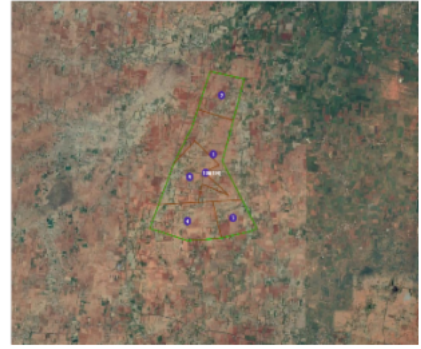

Google Map View