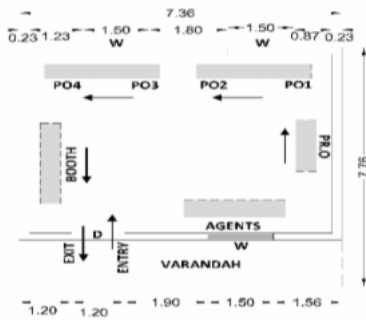

Google Map View

Polling Station Building Front View

Polling Station Front View

Cad View

Key MAP View

1	MSH1689025	பெயர் : பிச்சாநாயக்கர் - தந்தையின் பெயர்: காசிநாயக்கர் - வீட்டு எண் : 1 வயது : 43 பாலினம் : ஆண்	Photo is available	2	UPX0283713	பெயர் : தமிழ்செல்வி - கணவர் பெயர்: மாணிக்கம் - வீட்டு எண் : 1 வயது : 41 பாலினம் : பெண்	Photo is available	3	UPX0039230	பெயர் : தனபால் - தந்தையின் பெயர்: மணி - வீட்டு எண் : 1 வயது : 40 பாலினம் : ஆண்	Photo is available
4	UPX2109767	பெயர் : நாகராஜன் தந்தையின் பெயர்: சின்னசாமி வீட்டு எண் : 1 வயது : 40 பாலினம் : ஆண்	Photo is available	5	UPX0283796	பெயர் : சதீஸ் - தந்தையின் பெயர்: மாதாநாயக்கர் - வீட்டு எண் : 1 வயது : 35 பாலினம் : ஆண்	Photo is available	6	UPX2109734	பெயர் : கஸ்தூரி கணவர் பெயர்: நாகராஜன் வீட்டு எண் : 1 வயது : 34 பாலினம் : பெண்	Photo is available
7	MSH2082501	பெயர் : தங்கவேல் - தந்தையின் பெயர்: கள்ளெஞ்சி - வீட்டு எண் : 1-11 வயது : 67 பாலினம் : ஆண்	Photo is available	8	MSH2082519	பெயர் : புஸ்பா - கணவர் பெயர்: தங்கவேல் - வீட்டு எண் : 1-11 வயது : 60 பாலினம் : பெண்	Photo is available	9	UPX1866003	பெயர் : அருள் தந்தையின் பெயர்: அன்பு வீட்டு எண் : 1/30 வயது : 25 பாலினம் : ஆண்	Photo is available
10	UPX1014570	பெயர் : அஞ்சலி தேவி கணவர் பெயர்: பழனி சாமி வீட்டு எண் : 02/31 வயது : 27 பாலினம் : பெண்	Photo is available	11	UPX0202192	பெயர் : பொம்மாயி - கணவர் பெயர்: சின்னமநாயக்கர் - வீட்டு எண் : 3 வயது : 81 பாலினம் : பெண்	Photo is available	12	MSH1689066	பெயர் : சின்னமநாயக்கர் - தந்தையின் பெயர்: காசிநாயக்கர் - வீட்டு எண் : 3 வயது : 46 பாலினம் : ஆண்	Photo is available
13	UPX1313261	பெயர் : மாதாநாயக்கர் - தந்தையின் பெயர்: ஆண்டிநாயக்கர் - வீட்டு எண் : 4 வயது : 61 பாலினம் : ஆண்	Photo is available	14	MSH1988864	பெயர் : சின்னம்மாள் - கணவர் பெயர்: மாதாநாயக்கர் - வீட்டு எண் : 4 வயது : 45 பாலினம் : பெண்	Photo is available	15	UPX1313279	பெயர் : கன்னியம்மாள் - கணவர் பெயர்: சின்னமநாயக்கர் - வீட்டு எண் : 6 வயது : 49 பாலினம் : பெண்	Photo is available
16	UPX1865427	பெயர் : சிவகுமார் ரா தந்தையின் பெயர்: ராஜகோபால் வீட்டு எண் : 6/39 வயது : 23 பாலினம் : ஆண்	Photo is available	17	UPX2097236	பெயர் : சர்மிளா தந்தையின் பெயர்: ராஜகோபால் வீட்டு எண் : 6/39 வயது : 20 பாலினம் : பெண்	Photo is available	18	MSH1206143	பெயர் : சின்னப்பநாயக்கர் - தந்தையின் பெயர்: காட்டாநாயக்கர் - வீட்டு எண் : 7 வயது : 77 பாலினம் : ஆண்	Photo is available
19	MSH1345404	பெயர் : சின்னக்கம்மாள் - கணவர் பெயர்: சின்னப்பநாயக்கர் - வீட்டு எண் : 7 வயது : 57 பாலினம் : பெண்	Photo is available	20	UPX1313287	பெயர் : போதும்பொண்ணு - கணவர் பெயர்: சின்னப்பநாயக்கர் - வீட்டு எண் : 7 வயது : 53 பாலினம் : பெண்	Photo is available	21	UPX1313295	பெயர் : பொம்மாயி - கணவர் பெயர்: காசிநாயக்கர் - வீட்டு எண் : 8 வயது : 50 பாலினம் : பெண்	Photo is available
22	MSH1690965	பெயர் : அப்பாநாயக்கர் - தந்தையின் பெயர்: சின்னமநாயக்கர் - வீட்டு எண் : 8 வயது : 47 பாலினம் : ஆண்	Photo is available	23	MSH1691260	பெயர் : வெள்ளையநாயக்கர் தந்தையின் பெயர்: சின்னமநாயக்கர் - வீட்டு எண் : 8 வயது : 40 பாலினம் : ஆண்	Photo is available	24	UPX1313311	பெயர் : சின்னபொம்மாயி - கணவர் பெயர்: அப்பாநாயக்கர் - வீட்டு எண் : 9 வயது : 55 பாலினம் : பெண்	Photo is available
25	MSH1689850	பெயர் : மாரியாயி - கணவர் பெயர்: ஒண்டிமுத்து - வீட்டு எண் : 10 வயது : 61 பாலினம் : பெண்	Photo is available	26	MSH1988872	பெயர் : கன்னியம்மாள் - கணவர் பெயர்: முத்துநாயக்கர் - வீட்டு எண் : 10 வயது : 61 பாலினம் : பெண்	Photo is available	27	MSH1689751	பெயர் : ராஜா - தந்தையின் பெயர்: சின்னநாயக்கர் - வீட்டு எண் : 10 வயது : 44 பாலினம் : ஆண்	Photo is available
28	MSH1690726	பெயர் : சின்னமநாயக்கர் - தந்தையின் பெயர்: சின்னநாயக்கர் - வீட்டு எண் : 10 வயது : 43 பாலினம் : ஆண்	Photo is available	29	UPX0430223	பெயர் : ராஜகோபால் - தந்தையின் பெயர்: காட்டா நாயக்கர் - வீட்டு எண் : 10 வயது : 31 பாலினம் : ஆண்	Photo is available	30	UPX1996180	பெயர் : யோகராணி கணவர் பெயர்: ராமராஜன் வீட்டு எண் : 10/14 வயது : 22 பாலினம் : பெண்	Photo is available