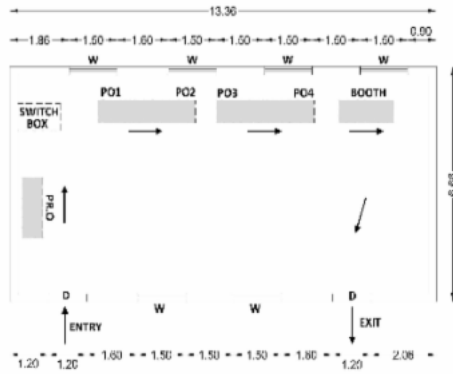

Nazri Naksha

Google Map View

Polling Station Building Front View

Polling Station Front View

Cad View

Key MAP View

1	UPX0431072	பெயர் : பேச்சியம்மாள் - கணவர் பெயர்: முனியாண்டி - வீட்டு எண் : 1 வயது : 75 பாலினம் : பெண்	Photo is available	2	UPX0430918	பெயர் : நீலமணி - கணவர் பெயர்: பழனிப்பன் - வீட்டு எண் : 1 வயது : 46 பாலினம் : பெண்	Photo is available	3	UPX0851337	பெயர் : கணேசன் - தந்தையின் பெயர்: துரைக்கண்ணு - வீட்டு எண் : 1 வயது : 32 பாலினம் : ஆண்	Photo is available
4	UPX0972752	பெயர் : முத்துசாமி தந்தையின் பெயர்: அப்பாநாயக்கர் வீட்டு எண் : 1 வயது : 26 பாலினம் : ஆண்	Photo is available	5	UPX0972737	பெயர் : விக்கனேஷ் தந்தையின் பெயர்: கணேசன் வீட்டு எண் : 1 வயது : 25 பாலினம் : ஆண்	Photo is available	6	UPX0972729	பெயர் : அன்பழகன் கா தந்தையின் பெயர்: காளியப்பன் வீட்டு எண் : 1 வயது : 25 பாலினம் : ஆண்	Photo is available
7	UPX1936905	பெயர் : அபினைஷ் தந்தையின் பெயர்: ரெத்தினம் வீட்டு எண் : 5/88 வயது : 22 பாலினம் : ஆண்	Photo is available	S	UPX1919778	பெயர் : காயத்ரி கணவர் பெயர்: தினேஷ் வீட்டு எண் : 9/64 வயது : 29 பாலினம் : பெண்	Photo is available	9	UPX0608679	பெயர் : கமலா - கணவர் பெயர்: சின்னச்சாமி - வீட்டு எண் : 11 வயது : 30 பாலினம் : பெண்	Photo is available
10	UPX1793751	பெயர் : வசந்தா தந்தையின் பெயர்: ராஜகோபால் வீட்டு எண் : 11/29 வயது : 24 பாலினம் : பெண்	Photo is available	11	UPX0699835	பெயர் : கலையரசி - கணவர் பெயர்: பன்னீர் செல்வம் - வீட்டு எண் : 11-111 வயது : 29 பாலினம் : பெண்	Photo is available	12	UPX0750364	பெயர் : கணேசன் - தந்தையின் பெயர்: பழனிச்சாமி - வீட்டு எண் : 13 வயது : 33 பாலினம் : ஆண்	Photo is available
13	UPX0787788	பெயர் : பாலமுருகன் - தந்தையின் பெயர்: பழனிப்பன் - வீட்டு எண் : 13 வயது : 28 பாலினம் : ஆண்	Photo is available	14	UPX0750455	பெயர் : கோபி - தந்தையின் பெயர்: பழனிச்சாமி - வீட்டு எண் : 13-16 வயது : 35 பாலினம் : ஆண்	Photo is available	15	UPX0039321	பெயர் : கலைவாணி - கணவர் பெயர்: வீரமலை - வீட்டு எண் : 13-43 வயது : 38 பாலினம் : பெண்	Photo is available
16	UPX0555813	பெயர் : ரமேஷ் உமாயிரபா - கணவர் பெயர்: போசராசு - வீட்டு எண் : 13-45B வயது : 33 பாலினம் : பெண்	Photo is available	17	UPX0555706	பெயர் : பார்வதி - கணவர் பெயர்: பெரியசாமி - வீட்டு எண் : 13-67 வயது : 68 பாலினம் : பெண்	Photo is available	18	UPX1794015	பெயர் : சதீஷ்குமார் தந்தையின் பெயர்: செல்வராஜ் வீட்டு எண் : 13/67 வயது : 25 பாலினம் : ஆண்	Photo is available
19	UPX1815901	பெயர் : சதீஷ்குமார் தந்தையின் பெயர்: செல்வராஜ் வீட்டு எண் : 13/67 வயது : 25 பாலினம் : ஆண்	Photo is available	20	UPX2088680	பெயர் : சக்திவேல் தந்தையின் பெயர்: வீராசாமி வீட்டு எண் : 13/68 வயது : 50 பாலினம் : ஆண்	Photo is available	21	UPX0339523	பெயர் : சதீஷ்குமார் - தந்தையின் பெயர்: அண்ணாதுரை - வீட்டு எண் : 13-71 வயது : 33 பாலினம் : ஆண்	Photo is available
22	UPX0787754	பெயர் : சிந்து பைரவி - தந்தையின் பெயர்: அண்ணாதுரை - வீட்டு எண் : 13-71 வயது : 28 பாலினம் : பெண்	Photo is available	23	UPX1793603	பெயர் : குருசாமி தந்தையின் பெயர்: பழனிசாமி வீட்டு எண் : 13/72 வயது : 34 பாலினம் : ஆண்	Photo is available	24	UPX1895564	பெயர் : சங்கர் தந்தையின் பெயர்: முத்துச்சாமி வீட்டு எண் : 13/72ஏ வயது : 39 பாலினம் : ஆண்	Photo is available
25	UWW0541466	பெயர் : ஜெயமணி - தந்தையின் பெயர்: சிவபெருமாள் - வீட்டு எண் : 13/72சி வயது : 37 பாலினம் : பெண்	Photo is available	26	UPX2112720	பெயர் : ராணி கணவர் பெயர்: ராசு வீட்டு எண் : 13/74 வயது : 55 பாலினம் : பெண்	Photo is available	27	UPX0431080	பெயர் : பிரியங்கா - தந்தையின் பெயர்: மாரியப்பன் - வீட்டு எண் : 13-74 வயது : 32 பாலினம் : பெண்	Photo is available
28	UPX0608661	பெயர் : பிரதீபா - தந்தையின் பெயர்: மாரியப்பன் - வீட்டு எண் : 13-74 வயது : 31 பாலினம் : பெண்	Photo is available	29	UPX0699819	பெயர் : நந்தகோபால் - தந்தையின் பெயர்: மாரியப்பன் - வீட்டு எண் : 13-74 வயது : 29 பாலினம் : ஆண்	Photo is available	30	UPX2109965	பெயர் : ராசு தந்தையின் பெயர்: பெருமாள் வீட்டு எண் : 13/74/1 வயது : 70 பாலினம் : ஆண்	Photo is available