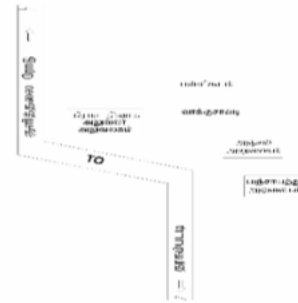

Google Map View

Polling Station Building Front View

Polling Station Front View

Cad View

Key MAP View

1	UPX0700179	பெயர் : உமா - கணவர் பெயர்: சக்திவேல் - வீட்டு எண் : 1 வயது : 36 பாலினம் : பெண்	Photo is available	2	UPX0750539	பெயர் : செல்லமணி கணவர் பெயர்: வடிவேல் - வீட்டு எண் : 1 வயது : 32 பாலினம் : பெண்	Photo is available	3	UPX0203018	பெயர் : சுகன்யா - தந்தையின் பெயர்: ஆண்டியப்பன் - வீட்டு எண் : 2/332 வயது : 36 பாலினம் : பெண்	Photo is available
4	UPX1928043	பெயர் : செளமியா தந்தையின் பெயர்: கதிர்வேல் வீட்டு எண் : 7/1 வயது : 24 பாலினம் : பெண்	Photo is available	5	UPX0843607	பெயர் : சிவசக்தி - தந்தையின் பெயர்: ராசு - வீட்டு எண் : 7-2 வயது : 29 பாலினம் : ஆண்	Photo is available	6	UPX1014984	பெயர் : கிருத்திகா தந்தையின் பெயர்: முத்துச்சாமி வீட்டு எண் : 7/2 வயது : 29 பாலினம் : பெண்	Photo is available
7	UPX1014968	பெயர் : பிரவீன்குமார் தந்தையின் பெயர்: சுரேஷ் வீட்டு எண் : 7/2 வயது : 25 பாலினம் : ஆண்	Photo is available	8	UPX0555441	பெயர் : தங்கமான் - கணவர் பெயர்: ராக்கியப்பன் - வீட்டு எண் : 7-6 வயது : 57 பாலினம் : பெண்	Photo is available	9	UPX0040113	பெயர் : விஜயா - கணவர் பெயர்: செல்வராஜ் - வீட்டு எண் : 7-6 வயது : 40 பாலினம் : பெண்	Photo is available
10	UPX0609180	பெயர் : சசிகலா - தாயின் பெயர்: மாசாலெட்சுமி - வீட்டு எண் : 7-9 வயது : 30 பாலினம் : பெண்	Photo is available	11	UPX0040105	பெயர் : பாக்கியரதி - கணவர் பெயர்: பாலசுப்பிரமணியன் - வீட்டு எண் : 7-10 வயது : 38 பாலினம் : பெண்	Photo is available	12	MSH2080554	பெயர் : சித்ரா - கணவர் பெயர்: செல்வராசு - வீட்டு எண் : 7-12 வயது : 42 பாலினம் : பெண்	Photo is available
13	UPX0555664	பெயர் : வடிவேல் - தந்தையின் பெயர்: வெள்ளைசாமி - வீட்டு எண் : 7-13 வயது : 38 பாலினம் : ஆண்	Photo is available	14	UPX0039602	பெயர் : தனசு - கணவர் பெயர்: பாலசுப்பிரமணியன் - வீட்டு எண் : 7-14 வயது : 41 பாலினம் : பெண்	Photo is available	15	UPX0339820	பெயர் : நாகஜோதீஸ்வரன் - தந்தையின் பெயர்: கந்தசாமி - வீட்டு எண் : 7-14 வயது : 33 பாலினம் : ஆண்	Photo is available
S 16	UPX1964691	பெயர் : வசந்தா தந்தையின் பெயர்: பாலசுப்பிரமணியன் வீட்டு எண் : 7/14 வயது : 22 பாலினம் : பெண்	Photo is available	17	UPX2073625	பெயர் : அழகராஜ் தந்தையின் பெயர்: சுப்புசுடையார் வீட்டு எண் : 7-15 வயது : 52 பாலினம் : ஆண்	Photo is available	18	UPX1356195	பெயர் : பாலசுப்பிரமணியன் - தந்தையின் பெயர்: சின்னுசுடையார் - வீட்டு எண் : 7-15 வயது : 51 பாலினம் : ஆண்	Photo is available
19	UPX2073609	பெயர் : சகானா தந்தையின் பெயர்: அழகராஜ் வீட்டு எண் : 7/15 வயது : 20 பாலினம் : பெண்	Photo is available	20	UPX0609313	பெயர் : கவிதா - கணவர் பெயர்: சக்திவேல் - வீட்டு எண் : 7-16 வயது : 37 பாலினம் : பெண்	Photo is available	21	UPX2097517	பெயர் : பிரசாத் சீ தந்தையின் பெயர்: சீனிவாசன் மு வீட்டு எண் : 7/19 வயது : 20 பாலினம் : ஆண்	Photo is available
22	UPX0202523	பெயர் : சித்ரா - கணவர் பெயர்: பாலசுப்பிரமணி - வீட்டு எண் : 7-21 வயது : 35 பாலினம் : பெண்	Photo is available	23	UPX1849314	பெயர் : ரஞ்சிதா கணவர் பெயர்: பாலகிருஷ்ணன் வீட்டு எண் : 7/21 வயது : 28 பாலினம் : பெண்	Photo is available	24	UPX2141687	பெயர் : ஸ்டாலின் மு தந்தையின் பெயர்: முத்துச்சாமி வீட்டு எண் : 7/22 வயது : 25 பாலினம் : ஆண்	Photo is available
25	UPX0202531	பெயர் : ஜானகி - கணவர் பெயர்: வையாபுரி - வீட்டு எண் : 7-23 வயது : 43 பாலினம் : பெண்	Photo is available	26	UPX0284000	பெயர் : மூக்காயி அம்மாள் - கணவர் பெயர்: முருகசுடையார் - வீட்டு எண் : 7-24 வயது : 56 பாலினம் : பெண்	Photo is available	27	MSH2080463	பெயர் : முத்துசாமி - தந்தையின் பெயர்: முருகன் - வீட்டு எண் : 7-24 வயது : 38 பாலினம் : ஆண்	Photo is available
28	UPX0609164	பெயர் : லதா - கணவர் பெயர்: முத்துசாமி - வீட்டு எண் : 7-24 வயது : 29 பாலினம் : பெண்	Photo is available	29	UPX2022325	பெயர் : பிரபாகரன் செ தந்தையின் பெயர்: செல்லையா வி செல்லையா பெ வீட்டு எண் : 7/26 வயது : 28 பாலினம் : ஆண்	Photo is available	30	UPX0973164	பெயர் : ராதிகா கணவர் பெயர்: சீனிவாசன் வீட்டு எண் : 7/26 வயது : 27 பாலினம் : பெண்	Photo is available