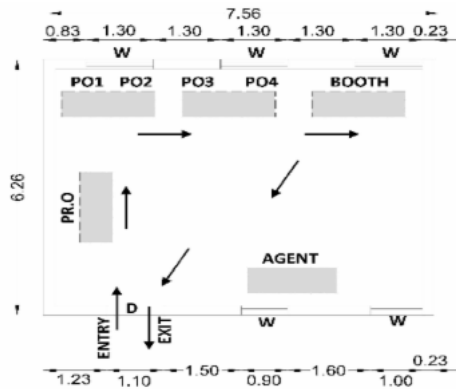

Google Map View

Polling Station Building Front View

Polling Station Front View

Cad View

Key MAP View

1	UPX0700179	பெயர் : உமா - கணவர் பெயர்: சக்திவேல் - வீட்டு எண் : 1 வயது : 36 பாலினம் : பெண்	Photo is available	2	UPX0750539	பெயர் : செல்லமணி கணவர் பெயர்: வடிவேல் - வீட்டு எண் : 1 வயது : 32 பாலினம் : பெண்	Photo is available	3	UPX0203018	பெயர் : சுகன்யா - தந்தையின் பெயர்: ஆண்டியப்பன் - வீட்டு எண் : 2/332 வயது : 36 பாலினம் : பெண்	Photo is available
4	UPX1928043	பெயர் : செளமியா தந்தையின் பெயர்: கதிர்வேல் வீட்டு எண் : 7/1 வயது : 24 பாலினம் : பெண்	Photo is available	5	UPX0843607	பெயர் : சிவசக்தி - தந்தையின் பெயர்: ராசு - வீட்டு எண் : 7-2 வயது : 29 பாலினம் : ஆண்	Photo is available	6	UPX1014984	பெயர் : கிருத்திகா தந்தையின் பெயர்: முத்துச்சாமி வீட்டு எண் : 7/2 வயது : 29 பாலினம் : பெண்	Photo is available
7	UPX1014968	பெயர் : பிரவீன்குமார் தந்தையின் பெயர்: சுரேஷ் வீட்டு எண் : 7/2 வயது : 25 பாலினம் : ஆண்	Photo is available	8	UPX0555441	பெயர் : தங்கமான் - கணவர் பெயர்: ராக்கியப்பன் - வீட்டு எண் : 7-6 வயது : 57 பாலினம் : பெண்	Photo is available	9	UPX0040113	பெயர் : விஜயா - கணவர் பெயர்: செல்வராஜ் - வீட்டு எண் : 7-6 வயது : 40 பாலினம் : பெண்	Photo is available
10	UPX0609180	பெயர் : சசிகலா - தாயின் பெயர்: மாசாலெட்சுமி - வீட்டு எண் : 7-9 வயது : 30 பாலினம் : பெண்	Photo is available	11	UPX0040105	பெயர் : பாக்கியரதி - கணவர் பெயர்: பாலசுப்பிரமணியன் - வீட்டு எண் : 7-10 வயது : 38 பாலினம் : பெண்	Photo is available	12	MSH2080554	பெயர் : சித்ரா - கணவர் பெயர்: செல்வராசு - வீட்டு எண் : 7-12 வயது : 42 பாலினம் : பெண்	Photo is available
13	UPX0555664	பெயர் : வடிவேல் - தந்தையின் பெயர்: வெள்ளைசாமி - வீட்டு எண் : 7-13 வயது : 38 பாலினம் : ஆண்	Photo is available	14	UPX0039602	பெயர் : தனசு - கணவர் பெயர்: பாலசுப்பிரமணியன் - வீட்டு எண் : 7-14 வயது : 41 பாலினம் : பெண்	Photo is available	15	UPX0339820	பெயர் : நாகஜோதீஸ்வரன் - தந்தையின் பெயர்: கந்தசாமி - வீட்டு எண் : 7-14 வயது : 33 பாலினம் : ஆண்	Photo is available
S 16	UPX1964691	பெயர் : வசந்தா தந்தையின் பெயர்: பாலசுப்பிரமணியன் வீட்டு எண் : 7/14 வயது : 22 பாலினம் : பெண்	Photo is available	17	UPX2073625	பெயர் : அழகராஜ் தந்தையின் பெயர்: சுப்புசுடையார் வீட்டு எண் : 7-15 வயது : 52 பாலினம் : ஆண்	Photo is available	18	UPX1356195	பெயர் : பாலசுப்பிரமணியன் - தந்தையின் பெயர்: சின்னுசுடையார் - வீட்டு எண் : 7-15 வயது : 51 பாலினம் : ஆண்	Photo is available
19	UPX2073609	பெயர் : சகானா தந்தையின் பெயர்: அழகராஜ் வீட்டு எண் : 7/15 வயது : 20 பாலினம் : பெண்	Photo is available	20	UPX0609313	பெயர் : கவிதா - கணவர் பெயர்: சக்திவேல் - வீட்டு எண் : 7-16 வயது : 37 பாலினம் : பெண்	Photo is available	21	UPX2097517	பெயர் : பிரசாத் சீ தந்தையின் பெயர்: சீனிவாசன் மு வீட்டு எண் : 7/19 வயது : 20 பாலினம் : ஆண்	Photo is available
22	UPX0202523	பெயர் : சித்ரா - கணவர் பெயர்: பாலசுப்பிரமணி - வீட்டு எண் : 7-21 வயது : 35 பாலினம் : பெண்	Photo is available	23	UPX1849314	பெயர் : ரஞ்சிதா கணவர் பெயர்: பாலகிருஷ்ணன் வீட்டு எண் : 7/21 வயது : 28 பாலினம் : பெண்	Photo is available	24	UPX2141687	பெயர் : ஸ்டாலின் மு தந்தையின் பெயர்: முத்துச்சாமி வீட்டு எண் : 7/22 வயது : 25 பாலினம் : ஆண்	Photo is available
25	UPX0202531	பெயர் : ஜானகி - கணவர் பெயர்: வையாபுரி - வீட்டு எண் : 7-23 வயது : 43 பாலினம் : பெண்	Photo is available	26	UPX0284000	பெயர் : மூக்காயி அம்மாள் - கணவர் பெயர்: முருகசுடையார் - வீட்டு எண் : 7-24 வயது : 56 பாலினம் : பெண்	Photo is available	27	MSH2080463	பெயர் : முத்துசாமி - தந்தையின் பெயர்: முருகன் - வீட்டு எண் : 7-24 வயது : 38 பாலினம் : ஆண்	Photo is available
28	UPX0609164	பெயர் : லதா - கணவர் பெயர்: முத்துசாமி - வீட்டு எண் : 7-24 வயது : 29 பாலினம் : பெண்	Photo is available	29	UPX2022325	பெயர் : பிரபாகரன் செ தந்தையின் பெயர்: செல்லையா வி செல்லையா பெ வீட்டு எண் : 7/26 வயது : 28 பாலினம் : ஆண்	Photo is available	30	UPX0973164	பெயர் : ராதிகா கணவர் பெயர்: சீனிவாசன் வீட்டு எண் : 7/26 வயது : 27 பாலினம் : பெண்	Photo is available