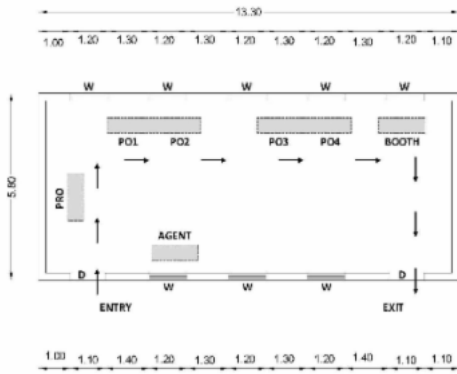

Google Map View

Polling Station Building Front View

Polling Station Front View

Cad View

Key MAP View

1 பெயர் : காளமேகம் - தந்தையின் பெயர் : பெருமாள்ரெட்டியார் - வீட்டு எண் : 1 வயது : 75 பாலினம் : ஆண்	UPX1359140 Photo is available	2 பெயர் : பத்மாவதி - கணவர் பெயர் : காளமேகம் - வீட்டு எண் : 1 வயது : 64 பாலினம் : பெண்	MSH2102606 Photo is available	3 பெயர் : சுரேஸ்குமார் - தந்தையின் பெயர் : காளமேகம் - வீட்டு எண் : 1 வயது : 47 பாலினம் : ஆண்	MSH1384601 Photo is available
4 பெயர் : பிரபாவதி - கணவர் பெயர் : சுரேஷ்குமார் - வீட்டு எண் : 1 வயது : 42 பாலினம் : பெண்	MSH1988229 Photo is available	5 பெயர் : வடிவுக்கரசி தந்தையின் பெயர் : தங்கமணி வீட்டு எண் : 1 வயது : 26 பாலினம் : பெண்	UPX0946194 Photo is available	6 பெயர் : சுருணாகரன் தந்தையின் பெயர் : சுப்ரமணி வீட்டு எண் : 1 வயது : 23 பாலினம் : ஆண்	UPX2028421 Photo is available
7 பெயர் : ரங்கசாமிரெட்டியார் - தந்தையின் பெயர் : வீரம்மரெட்டியார் - வீட்டு எண் : 2 வயது : 93 பாலினம் : ஆண்	UPX1359157 Photo is available	8 பெயர் : தாயாரம்மாள் - கணவர் பெயர் : ரெங்கசாமிரெட்டியார் - வீட்டு எண் : 2 வயது : 85 பாலினம் : பெண்	UPX1359165 Photo is available	S 9 பெயர் : கிருஷ்ணவேணி கணவர் பெயர் : மணிவேல் வீட்டு எண் : 2/8 வயது : 27 பாலினம் : பெண்	UPX0934190 Photo is available
S 10 பெயர் : தேவராஜ் தந்தையின் பெயர் : செல்வம் வீட்டு எண் : 2-16 வயது : 26 பாலினம் : ஆண்	UPX0946111 Photo is available	11 பெயர் : கௌதமி தந்தையின் பெயர் : பெருமாள் வீட்டு எண் : 2/144 வயது : 25 பாலினம் : பெண்	UPX1791979 Photo is available	12 பெயர் : ரெங்கநாதன் தந்தையின் பெயர் : பரமசிவம் வீட்டு எண் : 2/145 வயது : 27 பாலினம் : ஆண்	UPX1856772 Photo is available
13 பெயர் : திலகவதி - கணவர் பெயர் : சுப்பிரமணி - வீட்டு எண் : 2-245 வயது : 49 பாலினம் : பெண்	UPX0700534 Photo is available	14 பெயர் : பெருமாள் தந்தையின் பெயர் : திப்பு ரெட்டியார் வீட்டு எண் : 4 வயது : 88 பாலினம் : ஆண்	UPX1359173 Photo is available	15 பெயர் : ரெங்கநாதன் - தந்தையின் பெயர் : பிச்சைரெட்டியார் - வீட்டு எண் : 4 வயது : 61 பாலினம் : ஆண்	UPX1359181 Photo is available
16 பெயர் : ஆண்டி - தந்தையின் பெயர் : பொன்னம்பலம் - வீட்டு எண் : 4 வயது : 47 பாலினம் : ஆண்	MSH1669514 Photo is available	17 பெயர் : மாணிக்கம் - தந்தையின் பெயர் : பொன்னம்பலம் - வீட்டு எண் : 4 வயது : 44 பாலினம் : ஆண்	MSH1669761 Photo is available	18 பெயர் : அன்னக்கிளி - தந்தையின் பெயர் : பொன்னம்பலம் - வீட்டு எண் : 4 வயது : 43 பாலினம் : பெண்	MSH1669571 Photo is available
19 பெயர் : இராமசாமி - தந்தையின் பெயர் : பெருமாள் - வீட்டு எண் : 6 வயது : 71 பாலினம் : ஆண்	UPX1359199 Photo is available	20 பெயர் : ஜெயலலிதா - கணவர் பெயர் : கோவிந்தராசு - வீட்டு எண் : 6 வயது : 58 பாலினம் : பெண்	UPX1359207 Photo is available	21 பெயர் : சுப்பாயி - கணவர் பெயர் : பிச்சை - வீட்டு எண் : 7 வயது : 83 பாலினம் : பெண்	UPX1359215 Photo is available
22 பெயர் : முத்துவெங்கடசலம் - தந்தையின் பெயர் : சுப்பாரெட்டியார் - வீட்டு எண் : 8B வயது : 50 பாலினம் : ஆண்	MSH1204700 Photo is available	23 பெயர் : மருதை - தந்தையின் பெயர் : நல்லுசாமி - வீட்டு எண் : 10 வயது : 65 பாலினம் : ஆண்	MSH2100402 Photo is available	24 பெயர் : சரோஜா - கணவர் பெயர் : மருதை - வீட்டு எண் : 10 வயது : 58 பாலினம் : பெண்	MSH2100485 Photo is available
25 பெயர் : சூரியா தந்தையின் பெயர் : சுரேஷ் குமார் வீட்டு எண் : 10/1 வயது : 20 பாலினம் : ஆண்	UPX2053262 Photo is available	26 பெயர் : பெத்தாயி - கணவர் பெயர் : ஆண்டி - வீட்டு எண் : 10-3A வயது : 35 பாலினம் : பெண்	UPX0284315 Photo is available	27 பெயர் : தங்க பொண்ணு - கணவர் பெயர் : மாணிக்கம் - வீட்டு எண் : 10-3A வயது : 34 பாலினம் : பெண்	UPX0576504 Photo is available
28 பெயர் : சக்திவேல் - தந்தையின் பெயர் : கோவிந்தராஜ் - வீட்டு எண் : 10-6B வயது : 32 பாலினம் : ஆண்	UPX0664714 Photo is available	29 பெயர் : கார்த்திகேயன் தந்தையின் பெயர் : ராஜேந்திரன் வீட்டு எண் : 10-10ஏ வயது : 27 பாலினம் : ஆண்	UPX1015148 Photo is available	30 பெயர் : மணிரெத்தினம் தந்தையின் பெயர் : மாரிமுத்து வீட்டு எண் : 10-15 வயது : 27 பாலினம் : ஆண்	UPX0946210 Photo is available