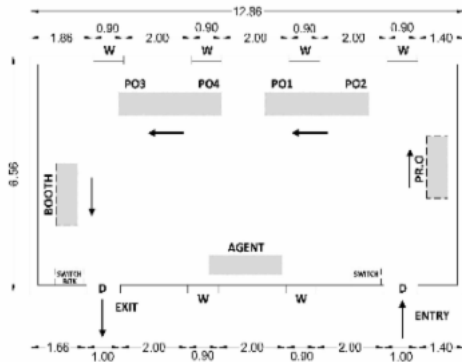

Google Map View

Polling Station Building Front View

Polling Station Front View

Cad View

Key MAP View

சட்டமன்றத் தொகுதியின் எண் மற்றும் பெயர் : 137-குளித்தலை
பிரிவு எண் மற்றும் பெயர் 1-வயலூர் (வ.கி) மற்றும் (உண்) , பாம்பன்பட்டி வார்டு7