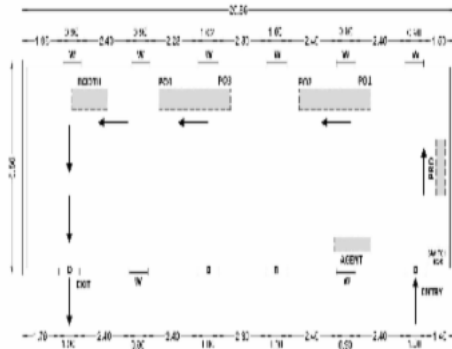

Google Map View

Polling Station Building Front View

Polling Station Front View

Cad View

Key MAP View

1	UPX0438812	பெயர் : சுப்பிரமணி - தந்தையின் பெயர்: பட்ட கவுண்டர் - வீட்டு எண் : 1 வயது : 35 பாலினம் : ஆண்	Photo is available	2	UPX2024073	பெயர் : கிருஷ்ணவேணி கணவர் பெயர்: கதிர்வேல் வீட்டு எண் : 2/175 வயது : 23 பாலினம் : பெண்	Photo is available	3	UPX0791301	பெயர் : வேல்முருகன் - தந்தையின் பெயர்: நடராஜன் - வீட்டு எண் : 3-27 வயது : 28 பாலினம் : ஆண்	Photo is available
4	UPX1787076	பெயர் : சத்யப்ரியா கணவர் பெயர்: பாலசுப்ரமணியன் வீட்டு எண் : 3-52 வயது : 29 பாலினம் : பெண்	Photo is available	5	UPX0438838	பெயர் : சதீஷ் தந்தையின் பெயர்: வரதராஜப்பெருமாள் - வீட்டு எண் : 3-136 வயது : 32 பாலினம் : ஆண்	Photo is available	6	UPX0613711	பெயர் : அழகுராணி - கணவர் பெயர்: திருப்பதி - வீட்டு எண் : 3-160 வயது : 31 பாலினம் : பெண்	Photo is available
7	UPX1786045	பெயர் : தங்கப்பன் தந்தையின் பெயர்: மாணிக்கம் வீட்டு எண் : 3/178 வயது : 25 பாலினம் : ஆண்	Photo is available	8	UPX0372201	பெயர் : சுலோச்சனா - தந்தையின் பெயர்: பெருமாள் - வீட்டு எண் : 4-10 வயது : 34 பாலினம் : பெண்	Photo is available	9	UPX0438846	பெயர் : சூதா - தந்தையின் பெயர்: மோலையன் - வீட்டு எண் : 4-46 வயது : 35 பாலினம் : பெண்	Photo is available
10	UPX0934877	பெயர் : அருண் குமார் இதரர் பெயர்: செல்வராஜ் வீட்டு எண் : 9/169 வயது : 26 பாலினம் : ஆண்	Photo is available	11	UPX0438853	பெயர் : தங்கமணி - கணவர் பெயர்: நாகராஜ் - வீட்டு எண் : 13-6A வயது : 32 பாலினம் : பெண்	Photo is available	12	UPX1856004	பெயர் : சிவமலையாளன் தந்தையின் பெயர்: அருள்ராஜ் வீட்டு எண் : 13-10 வயது : 23 பாலினம் : ஆண்	Photo is available
13	UPX2102424	பெயர் : ஹேமா தந்தையின் பெயர்: அழகராஜ் வீட்டு எண் : 13/22 வயது : 20 பாலினம் : பெண்	Photo is available	14	UPX1787092	பெயர் : ஜனனி கணவர் பெயர்: பிரபு வீட்டு எண் : 13/34 வயது : 29 பாலினம் : பெண்	Photo is available	15	UPX1864636	பெயர் : ஸ்ரீநிவாசன் தந்தையின் பெயர்: சுபன் வீட்டு எண் : 13-37 வயது : 67 பாலினம் : ஆண்	Photo is available
16	UPX1837947	பெயர் : பிரியா கணவர் பெயர்: பாலசுப்ரமணியன் வீட்டு எண் : 13-37 வயது : 24 பாலினம் : பெண்	Photo is available	17	UPX1787068	பெயர் : தினேஷ்குமார் தந்தையின் பெயர்: பொன்னுசாமி வீட்டு எண் : 13-37ஏ வயது : 26 பாலினம் : ஆண்	Photo is available	18	UPX0934885	பெயர் : மணிகண்டன் தந்தையின் பெயர்: மனோகரன் வீட்டு எண் : 13/50 வயது : 26 பாலினம் : ஆண்	Photo is available
19	UPX1786250	பெயர் : வெங்கடேஷ் தந்தையின் பெயர்: மனோகரன் வீட்டு எண் : 13/50-1 வயது : 24 பாலினம் : ஆண்	Photo is available	20	UPX1816297	பெயர் : ஐயப்பன் தந்தையின் பெயர்: முருகன் வீட்டு எண் : 13/56 வயது : 25 பாலினம் : ஆண்	Photo is available	21	UPX1787118	பெயர் : ஆறுமுகம் தந்தையின் பெயர்: ராஜேந்திரன் வீட்டு எண் : 13/56 வயது : 24 பாலினம் : ஆண்	Photo is available
22	UPX2101962	பெயர் : ரேவதி தந்தையின் பெயர்: கதிர்சென் வீட்டு எண் : 13/61 வயது : 19 பாலினம் : பெண்	Photo is available	23	UPX1864644	பெயர் : முருகலெட்சுமி கணவர் பெயர்: திருமுருகன் வீட்டு எண் : 13-63 வயது : 30 பாலினம் : பெண்	Photo is available	24	UPX0975664	பெயர் : சுகந்தி கணவர் பெயர்: அர்ஜுனன் வீட்டு எண் : 13-67 வயது : 36 பாலினம் : பெண்	Photo is available
25	UPX1816305	பெயர் : விஜய் தந்தையின் பெயர்: ஆனந்த் வீட்டு எண் : 13/74 வயது : 24 பாலினம் : ஆண்	Photo is available	26	UPX2007995	பெயர் : விஷ்வநாதன் தந்தையின் பெயர்: ஆனந்தன் வீட்டு எண் : 13/74-1 வயது : 20 பாலினம் : ஆண்	Photo is available	27	UPX1838127	பெயர் : முருகேசன் தந்தையின் பெயர்: பழனிமாண்டி வீட்டு எண் : 13-109 வயது : 25 பாலினம் : ஆண்	Photo is available
28	UPX1786607	பெயர் : சிவானந்தம் தந்தையின் பெயர்: காந்தாமணி வீட்டு எண் : 13/113 வயது : 25 பாலினம் : ஆண்	Photo is available	29	UPX1838101	பெயர் : ராஜலிங்கம் தந்தையின் பெயர்: பட்டா கவுண்டர் வீட்டு எண் : 13-114 வயது : 66 பாலினம் : ஆண்	Photo is available	30	UPX1837400	பெயர் : ராஜலிங்கம் தந்தையின் பெயர்: துரை வீட்டு எண் : 13/122 வயது : 25 பாலினம் : ஆண்	Photo is available