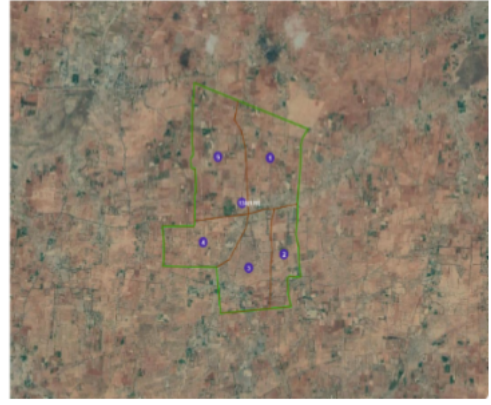

Google Map View