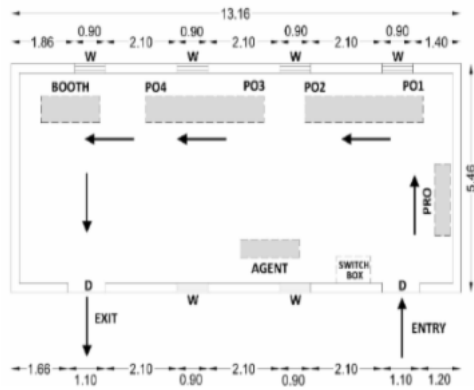

Google Map View

Polling Station Building Front View

Polling Station Front View

Cad View

Key MAP View

1	UPX0439471	பெயர் : செல்வக்குமார் - தந்தையின் பெயர்: வெங்கடாசலம் - வீட்டு எண் : 1 வயது : 33 பாலினம் : ஆண்	Photo is available	2	UPX0909143	பெயர் : நாகராஜ் - தந்தையின் பெயர்: வீரமலை - வீட்டு எண் : 1 வயது : 27 பாலினம் : ஆண்	Photo is available	3	UPX0047316	பெயர் : ராணி - கணவர் பெயர்: முத்துசாமி - வீட்டு எண் : 2 வயது : 43 பாலினம் : பெண்	Photo is available
4	UPX0047324	பெயர் : சந்திரா - கணவர் பெயர்: அரிச்சந்திரன் - வீட்டு எண் : 2 வயது : 42 பாலினம் : பெண்	Photo is available	5	UPX1905702	பெயர் : திவ்யா தந்தையின் பெயர்: பழனிச்சாமி வீட்டு எண் : 2/12 வயது : 23 பாலினம் : பெண்	Photo is available	6	UPX0881565	பெயர் : சாரதாபாண்டி - தந்தையின் பெயர்: துரைராஜ் - வீட்டு எண் : 3-93 வயது : 41 பாலினம் : ஆண்	Photo is available
7	UPX0947176	பெயர் : ஈஸ்வரி கணவர் பெயர்: சாரதாபாண்டி வீட்டு எண் : 3-93 வயது : 41 பாலினம் : பெண்	Photo is available	8	UPX0881573	பெயர் : சரத்குமார் - தந்தையின் பெயர்: சாராதாபாண்டி - வீட்டு எண் : 3-93 வயது : 29 பாலினம் : ஆண்	Photo is available	S 9	UPX1017037	பெயர் : லோகேஷ்வரன் தந்தையின் பெயர்: சுக்திவேல் வீட்டு எண் : 4/86 வயது : 26 பாலினம் : ஆண்	Photo is available
10	UPX0852376	பெயர் : காஞ்சனா - கணவர் பெயர்: பொன்னுசாமி - வீட்டு எண் : 4-43A வயது : 45 பாலினம் : பெண்	Photo is available	11	UPX1413301	பெயர் : சுப்பிரமணி - தந்தையின் பெயர்: தனக்கஉடையார் - வீட்டு எண் : 5 வயது : 61 பாலினம் : ஆண்	Photo is available	12	UPX1413319	பெயர் : நல்லம்மாள் - கணவர் பெயர்: நல்லதம்பி - வீட்டு எண் : 5 வயது : 56 பாலினம் : பெண்	Photo is available
13	MSH1662279	பெயர் : தைலம்மாள் - கணவர் பெயர்: சுப்பிரமணி - வீட்டு எண் : 5 வயது : 52 பாலினம் : பெண்	Photo is available	14	UPX1910942	பெயர் : வளர்மதி கணவர் பெயர்: லோகநாதன் வீட்டு எண் : 5/5 வயது : 28 பாலினம் : பெண்	Photo is available	15	UPX2058808	பெயர் : கனகா கணவர் பெயர்: முருகேசன் வீட்டு எண் : 5/5 வயது : 23 பாலினம் : பெண்	Photo is available
16	UPX0679050	பெயர் : பழனிச்சாமி - தந்தையின் பெயர்: ஆறுமுகம் - வீட்டு எண் : 5-6 வயது : 41 பாலினம் : ஆண்	Photo is available	17	UPX0439489	பெயர் : சுப்பிரமணியன் - தந்தையின் பெயர்: ராமு உடையார் - வீட்டு எண் : 5-9 வயது : 58 பாலினம் : ஆண்	Photo is available	18	UPX0439497	பெயர் : வெள்ளையம்மாள் - தந்தையின் பெயர்: சுப்பிரமணியன் - வீட்டு எண் : 5-9 வயது : 55 பாலினம் : ஆண்	Photo is available
19	UPX0439505	பெயர் : கவிதா - கணவர் பெயர்: ராஜ்குமார் - வீட்டு எண் : 5-13 வயது : 33 பாலினம் : பெண்	Photo is available	20	UPX0881649	பெயர் : மணிகண்டன் - தந்தையின் பெயர்: சுப்பிரமணி - வீட்டு எண் : 5-17-1 வயது : 27 பாலினம் : ஆண்	Photo is available	21	UPX0289629	பெயர் : பூமிநாதன் - தந்தையின் பெயர்: நல்லதம்பி - வீட்டு எண் : 5-24 வயது : 35 பாலினம் : ஆண்	Photo is available
22	UPX0544072	பெயர் : முருகேசன் - தந்தையின் பெயர்: நல்லதம்பி - வீட்டு எண் : 5-24 வயது : 32 பாலினம் : ஆண்	Photo is available	23	MSH1341999	பெயர் : சுப்ரமணி - தந்தையின் பெயர்: மெக்கியப்ப உடையார் - வீட்டு எண் : 5-25 வயது : 51 பாலினம் : ஆண்	Photo is available	24	UPX0289579	பெயர் : ராமசாமி - தந்தையின் பெயர்: முத்தப்புடையார் வீட்டு எண் : 5-34 வயது : 66 பாலினம் : ஆண்	Photo is available
25	UPX0289785	பெயர் : ராஜாமணி - கணவர் பெயர்: ராமசாமி - வீட்டு எண் : 5-34 வயது : 58 பாலினம் : பெண்	Photo is available	26	UPX0208876	பெயர் : சாந்தி - கணவர் பெயர்: வடிவேல் - வீட்டு எண் : 5-37 வயது : 37 பாலினம் : பெண்	Photo is available	27	UPX0047019	பெயர் : சரவணன் - தந்தையின் பெயர்: பெரியசாமி - வீட்டு எண் : 5-38 வயது : 36 பாலினம் : ஆண்	Photo is available
28	UPX1413327	பெயர் : பூமிநாதன் - தந்தையின் பெயர்: ஜெயராமன் - வீட்டு எண் : 5-39 வயது : 66 பாலினம் : ஆண்	Photo is available	29	UPX1413335	பெயர் : தனம் - கணவர் பெயர்: பூமிநாதன் - வீட்டு எண் : 5-39 வயது : 66 பாலினம் : பெண்	Photo is available	30	UPX0209007	பெயர் : பாக்யலெட்சுமி - கணவர் பெயர்: சந்தரசாமி - வீட்டு எண் : 5-39 வயது : 36 பாலினம் : பெண்	Photo is available