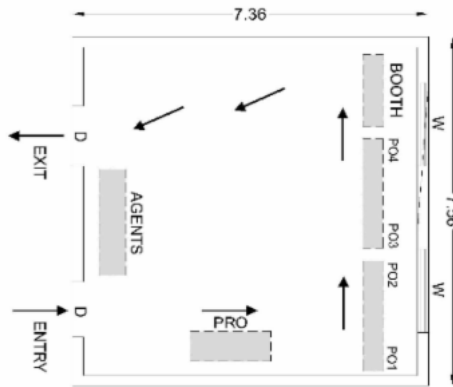

Google Map View

Polling Station Building Front View

Polling Station Front View

Cad View

Key MAP View

சட்டமன்றத் தொகுதியின் எண் மற்றும் பெயர் : 137-குளித்தலை

பிரிவு எண் மற்றும் பெயர் 1-கள்ளப்பள்ளி (வ.கி) மற்றும் (ஊ), கொடிக்கால்தெரு வடக்கு வார்டு 4