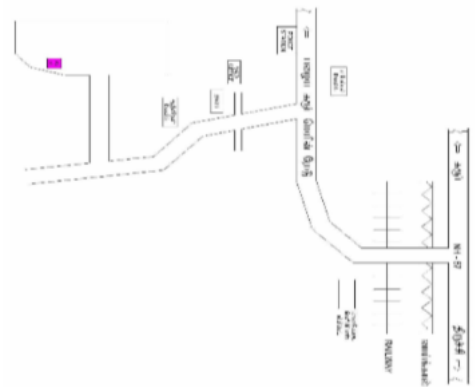

Google Map View

Polling Station Building Front View

Polling Station Front View

Cad View

Key MAP View

சட்டமன்றத் தொகுதியின் எண் மற்றும் பெயர் : 137-குளித்தலை

பிரிவு எண் மற்றும் பெயர் 1-கள்ளப்பள்ளி (வ.கி) மற்றும் (ஊ), கொடிக்கால்தெரு வடக்கு வார்டு 4