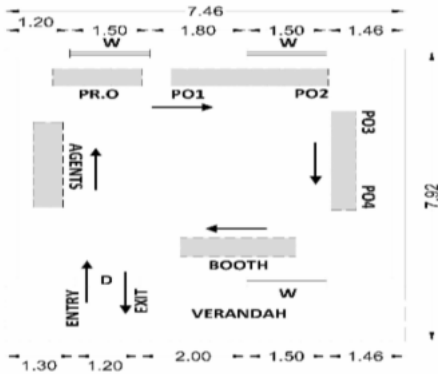

Google Map View

Polling Station Building Front View

Polling Station Front View

Cad View

Key MAP View

1	UPX0446708	பெயர் : சுப்பிரமணியன் - தந்தையின் பெயர்: பெருமாள் - வீட்டு எண் : 1 வயது : 52 பாலினம் : ஆண்	Photo is available	2	UPX0758680	பெயர் : சுப்பிரமணியன் - தந்தையின் பெயர்: பொன்னன் - வீட்டு எண் : 1 வயது : 39 பாலினம் : ஆண்	Photo is available	3	UPX0708529	பெயர் : காந்தி - தந்தையின் பெயர்: ஆர்த்தான் - வீட்டு எண் : 1 வயது : 37 பாலினம் : ஆண்	Photo is available
4	UPX0446716	பெயர் : தனம் - கணவர் பெயர்: குப்புசாமி - வீட்டு எண் : 1 வயது : 36 பாலினம் : பெண்	Photo is available	5	UPX0853341	பெயர் : சீரங்காமி - கணவர் பெயர்: மகாமுனி - வீட்டு எண் : 1 வயது : 31 பாலினம் : பெண்	Photo is available	6	UPX0743542	பெயர் : ஐயப்பன் - தந்தையின் பெயர்: ஆறுமுகம் - வீட்டு எண் : 1 வயது : 31 பாலினம் : ஆண்	Photo is available
7	UPX0758672	பெயர் : கனேசன் - தந்தையின் பெயர்: தங்கராசு - வீட்டு எண் : 1 வயது : 30 பாலினம் : ஆண்	Photo is available	8	UPX0708750	பெயர் : மகேஸ்வரி - கணவர் பெயர்: செல்வராஜ் - வீட்டு எண் : 1 வயது : 29 பாலினம் : பெண்	Photo is available	9	UPX0907253	பெயர் : தமிழ்செல்வன் - தந்தையின் பெயர்: தங்கராஜ் - வீட்டு எண் : 1 வயது : 27 பாலினம் : ஆண்	Photo is available
10	UPX1019363	பெயர் : தமிழ்செல்வி தந்தையின் பெயர்: பொன்னன் வீட்டு எண் : 1 வயது : 26 பாலினம் : பெண்	Photo is available	11	UPX1019389	பெயர் : குன்னுடையான் தந்தையின் பெயர்: மகாமுனி வீட்டு எண் : 1 வயது : 25 பாலினம் : ஆண்	Photo is available	12	UPX1804657	பெயர் : அன்பழகன் தந்தையின் பெயர்: நல்லதம்பி வீட்டு எண் : 01 வயது : 25 பாலினம் : ஆண்	Photo is available
13	UPX1938992	பெயர் : கோவிந்தராஜ் தந்தையின் பெயர்: பெருமாள் வீட்டு எண் : 1 வயது : 22 பாலினம் : ஆண்	Photo is available	14	UPX0446500	பெயர் : கந்தசாமி - தந்தையின் பெயர்: சந்தமன் - வீட்டு எண் : 1/26எ வயது : 34 பாலினம் : ஆண்	Photo is available	15	MSH1201227	பெயர் : சாமுந்தன் - தந்தையின் பெயர்: இராமன் - வீட்டு எண் : 2 வயது : 65 பாலினம் : ஆண்	Photo is available
16	UPX1400712	பெயர் : சுப்பிரமணியன் - தந்தையின் பெயர்: ராமன் - வீட்டு எண் : 2 வயது : 61 பாலினம் : ஆண்	Photo is available	17	MSH1201292	பெயர் : தாமரை - கணவர் பெயர்: சாமுந்தன் - வீட்டு எண் : 2 வயது : 60 பாலினம் : பெண்	Photo is available	18	UPX1400720	பெயர் : லட்சுமி - கணவர் பெயர்: சுப்பிரமணியன் - வீட்டு எண் : 2 வயது : 59 பாலினம் : பெண்	Photo is available
19	MSH1200526	பெயர் : மங்கான் - தந்தையின் பெயர்: சாமுந்தன் - வீட்டு எண் : 2 வயது : 45 பாலினம் : ஆண்	Photo is available	20	UPX1400753	பெயர் : ரெங்கசாமி - தந்தையின் பெயர்: பெத்தான் - வீட்டு எண் : 3 வயது : 67 பாலினம் : ஆண்	Photo is available	21	UPX1400761	பெயர் : இராமாமி - கணவர் பெயர்: ரெங்கசாமி - வீட்டு எண் : 3 வயது : 65 பாலினம் : பெண்	Photo is available
22	MSH2107472	பெயர் : பெத்தான் - தந்தையின் பெயர்: சீரங்கன் - வீட்டு எண் : 3 வயது : 53 பாலினம் : ஆண்	Photo is available	23	MSH2107480	பெயர் : சாரதா - கணவர் பெயர்: பெத்தான் - வீட்டு எண் : 3 வயது : 50 பாலினம் : பெண்	Photo is available	24	UPX2070886	பெயர் : நதியா கணவர் பெயர்: ஆறுமுகம் வீட்டு எண் : 3/54 தந்திரிப்பட்டி வயது : 22 பாலினம் : பெண்	Photo is available
25	UPX1400787	பெயர் : பெரியக்கான் - கணவர் பெயர்: மருதை - வீட்டு எண் : 4 வயது : 76 பாலினம் : பெண்	Photo is available	26	MSH1949577	பெயர் : வீரமலை - தந்தையின் பெயர்: மருதை - வீட்டு எண் : 4 வயது : 58 பாலினம் : ஆண்	Photo is available	27	UPX1400795	பெயர் : பாலாமணி - கணவர் பெயர்: வீரமலை - வீட்டு எண் : 4 வயது : 53 பாலினம் : பெண்	Photo is available
28	MSH1695071	பெயர் : மகாமுனி - தந்தையின் பெயர்: மருதை - வீட்டு எண் : 4 வயது : 46 பாலினம் : ஆண்	Photo is available	29	UPX1862119	பெயர் : தமிழ்செல்வன் தந்தையின் பெயர்: கிருஷ்ணமூர்த்தி வீட்டு எண் : 4-117 வயது : 23 பாலினம் : ஆண்	Photo is available	30	UPX0919027	பெயர் : நாகசரஸ்வதி - கணவர் பெயர்: ஆறுமுகம் - வீட்டு எண் : 4-145 வயது : 35 பாலினம் : பெண்	Photo is available