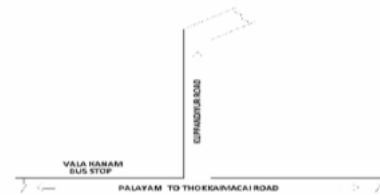

Google Map View

Polling Station Building Front View

Polling Station Front View

Cad View

Key MAP View

1	UPX0446708	பெயர் : சுப்பிரமணியன் - தந்தையின் பெயர்: பெருமாள் - வீட்டு எண் : 1 வயது : 52 பாலினம் : ஆண்	Photo is available	2	UPX0758680	பெயர் : சுப்பிரமணியன் - தந்தையின் பெயர்: பொன்னன் - வீட்டு எண் : 1 வயது : 39 பாலினம் : ஆண்	Photo is available	3	UPX0708529	பெயர் : காந்தி - தந்தையின் பெயர்: ஆர்த்தான் - வீட்டு எண் : 1 வயது : 37 பாலினம் : ஆண்	Photo is available
4	UPX0446716	பெயர் : தனம் - கணவர் பெயர்: குப்புசாமி - வீட்டு எண் : 1 வயது : 36 பாலினம் : பெண்	Photo is available	5	UPX0853341	பெயர் : சீரங்காமி - கணவர் பெயர்: மகாமுனி - வீட்டு எண் : 1 வயது : 31 பாலினம் : பெண்	Photo is available	6	UPX0743542	பெயர் : ஐயப்பன் - தந்தையின் பெயர்: ஆறுமுகம் - வீட்டு எண் : 1 வயது : 31 பாலினம் : ஆண்	Photo is available
7	UPX0758672	பெயர் : கனேசன் - தந்தையின் பெயர்: தங்கராசு - வீட்டு எண் : 1 வயது : 30 பாலினம் : ஆண்	Photo is available	8	UPX0708750	பெயர் : மகேஸ்வரி - கணவர் பெயர்: செல்வராஜ் - வீட்டு எண் : 1 வயது : 29 பாலினம் : பெண்	Photo is available	9	UPX0907253	பெயர் : தமிழ்செல்வன் - தந்தையின் பெயர்: தங்கராஜ் - வீட்டு எண் : 1 வயது : 27 பாலினம் : ஆண்	Photo is available
10	UPX1019363	பெயர் : தமிழ்செல்வி தந்தையின் பெயர்: பொன்னன் வீட்டு எண் : 1 வயது : 26 பாலினம் : பெண்	Photo is available	11	UPX1019389	பெயர் : குன்னுடையான் தந்தையின் பெயர்: மகாமுனி வீட்டு எண் : 1 வயது : 25 பாலினம் : ஆண்	Photo is available	12	UPX1804657	பெயர் : அன்பழகன் தந்தையின் பெயர்: நல்லதம்பி வீட்டு எண் : 01 வயது : 25 பாலினம் : ஆண்	Photo is available
13	UPX1938992	பெயர் : கோவிந்தராஜ் தந்தையின் பெயர்: பெருமாள் வீட்டு எண் : 1 வயது : 22 பாலினம் : ஆண்	Photo is available	14	UPX0446500	பெயர் : கந்தசாமி - தந்தையின் பெயர்: சந்தமன் - வீட்டு எண் : 1/26எ வயது : 34 பாலினம் : ஆண்	Photo is available	15	MSH1201227	பெயர் : சாமுந்தன் - தந்தையின் பெயர்: இராமன் - வீட்டு எண் : 2 வயது : 65 பாலினம் : ஆண்	Photo is available
16	UPX1400712	பெயர் : சுப்பிரமணியன் - தந்தையின் பெயர்: ராமன் - வீட்டு எண் : 2 வயது : 61 பாலினம் : ஆண்	Photo is available	17	MSH1201292	பெயர் : தாமரை - கணவர் பெயர்: சாமுந்தன் - வீட்டு எண் : 2 வயது : 60 பாலினம் : பெண்	Photo is available	18	UPX1400720	பெயர் : லட்சுமி - கணவர் பெயர்: சுப்பிரமணியன் - வீட்டு எண் : 2 வயது : 59 பாலினம் : பெண்	Photo is available
19	MSH1200526	பெயர் : மங்கான் - தந்தையின் பெயர்: சாமுந்தன் - வீட்டு எண் : 2 வயது : 45 பாலினம் : ஆண்	Photo is available	20	UPX1400753	பெயர் : ரெங்கசாமி - தந்தையின் பெயர்: பெத்தான் - வீட்டு எண் : 3 வயது : 67 பாலினம் : ஆண்	Photo is available	21	UPX1400761	பெயர் : இராமாமி - கணவர் பெயர்: ரெங்கசாமி - வீட்டு எண் : 3 வயது : 65 பாலினம் : பெண்	Photo is available
22	MSH2107472	பெயர் : பெத்தான் - தந்தையின் பெயர்: சீரங்கன் - வீட்டு எண் : 3 வயது : 53 பாலினம் : ஆண்	Photo is available	23	MSH2107480	பெயர் : சாரதா - கணவர் பெயர்: பெத்தான் - வீட்டு எண் : 3 வயது : 50 பாலினம் : பெண்	Photo is available	24	UPX2070886	பெயர் : நதியா கணவர் பெயர்: ஆறுமுகம் வீட்டு எண் : 3/54 தந்திரிப்பட்டி வயது : 22 பாலினம் : பெண்	Photo is available
25	UPX1400787	பெயர் : பெரியக்கான் - கணவர் பெயர்: மருதை - வீட்டு எண் : 4 வயது : 76 பாலினம் : பெண்	Photo is available	26	MSH1949577	பெயர் : வீரமலை - தந்தையின் பெயர்: மருதை - வீட்டு எண் : 4 வயது : 58 பாலினம் : ஆண்	Photo is available	27	UPX1400795	பெயர் : பாலாமணி - கணவர் பெயர்: வீரமலை - வீட்டு எண் : 4 வயது : 53 பாலினம் : பெண்	Photo is available
28	MSH1695071	பெயர் : மகாமுனி - தந்தையின் பெயர்: மருதை - வீட்டு எண் : 4 வயது : 46 பாலினம் : ஆண்	Photo is available	29	UPX1862119	பெயர் : தமிழ்செல்வன் தந்தையின் பெயர்: கிருஷ்ணமூர்த்தி வீட்டு எண் : 4-117 வயது : 23 பாலினம் : ஆண்	Photo is available	30	UPX0919027	பெயர் : நாகசரஸ்வதி - கணவர் பெயர்: ஆறுமுகம் - வீட்டு எண் : 4-145 வயது : 35 பாலினம் : பெண்	Photo is available