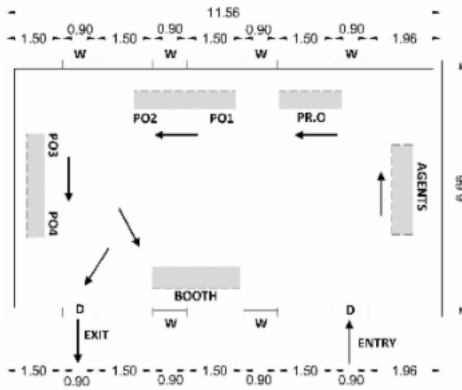

Google Map View

Polling Station Building Front View

Polling Station Front View

Cad View

Key MAP View

1	UPX1467075	பெயர் : ரெத்தினம்மாள் - தந்தையின் பெயர்: பெரியசாமி - வீட்டு எண் : 1 வயது : 77 பாலினம் : ஆண்	Photo is available	2	UPX0215871	பெயர் : பெரியக்காள் - கணவர் பெயர்: வீரமலை - வீட்டு எண் : 1 வயது : 76 பாலினம் : பெண்	Photo is available	3	UPX1467091	பெயர் : ஆனந்தவள்ளி - கணவர் பெயர்: தங்கராசு - வீட்டு எண் : 1 வயது : 53 பாலினம் : பெண்	Photo is available
4	UPX0053439	பெயர் : போதும் - கணவர் பெயர்: ராமன் - வீட்டு எண் : 1 வயது : 53 பாலினம் : பெண்	Photo is available	5	UPX2101483	பெயர் : செல்வி ம தந்தையின் பெயர்: மகாமுனி வீட்டு எண் : 1 வயது : 42 பாலினம் : பெண்	Photo is available	6	MSH2022309	பெயர் : கலாவதி - கணவர் பெயர்: துரைசாமி - வீட்டு எண் : 1 வயது : 39 பாலினம் : பெண்	Photo is available
7	UPX0450015	பெயர் : கண்ணன் - தந்தையின் பெயர்: மாரியப்பன் - வீட்டு எண் : 1 வயது : 31 பாலினம் : ஆண்	Photo is available	8	UPX0979393	பெயர் : செல்லாயி கணவர் பெயர்: பழனிச்சாமி வீட்டு எண் : 1 வயது : 28 பாலினம் : பெண்	Photo is available	9	UPX1982776	பெயர் : பாலசுப்பிரமணி தந்தையின் பெயர்: வடிவேல் வீட்டு எண் : 1 வயது : 28 பாலினம் : ஆண்	Photo is available
10	UPX0979385	பெயர் : சுதர்சன் தந்தையின் பெயர்: பெரியசாமி வீட்டு எண் : 1 வயது : 25 பாலினம் : ஆண்	Photo is available	11	UPX1900844	பெயர் : சரவணக்குமார் தந்தையின் பெயர்: முருகேசன் வீட்டு எண் : 1 வயது : 25 பாலினம் : ஆண்	Photo is available	12	UPX1900513	பெயர் : மோகன்ராஜ் தந்தையின் பெயர்: பிச்சை வீட்டு எண் : 1 வயது : 25 பாலினம் : ஆண்	Photo is available
13	UPX1900869	பெயர் : அனந்தராஜ் தந்தையின் பெயர்: பொன்னுச்சாமி வீட்டு எண் : 1 வயது : 25 பாலினம் : ஆண்	Photo is available	14	UPX1754167	பெயர் : அம்பிகா தந்தையின் பெயர்: ஆறுமுகம் வீட்டு எண் : 1 வயது : 24 பாலினம் : பெண்	Photo is available	15	UPX1754142	பெயர் : அசோக் தந்தையின் பெயர்: செல்லபெருமாள் வீட்டு எண் : 01 வயது : 24 பாலினம் : ஆண்	Photo is available
16	UPX2000438	பெயர் : பிரியா கணவர் பெயர்: மணிகேவல் வீட்டு எண் : 1 வயது : 24 பாலினம் : பெண்	Photo is available	17	UPX1982792	பெயர் : ஜோதிகா தந்தையின் பெயர்: விஜயகுமார் வீட்டு எண் : 1 வயது : 23 பாலினம் : ஆண்	Photo is available	18	UPX1982883	பெயர் : மீனா தந்தையின் பெயர்: தங்கவேல் வீட்டு எண் : 1 வயது : 22 பாலினம் : பெண்	Photo is available
19	UPX1982917	பெயர் : திவ்யா தந்தையின் பெயர்: ராஜசேகர் வீட்டு எண் : 1 வயது : 22 பாலினம் : பெண்	Photo is available	20	UPX1982933	பெயர் : பவித்ரா தந்தையின் பெயர்: பாலகிருஷ்ணன் வீட்டு எண் : 1 வயது : 21 பாலினம் : பெண்	Photo is available	21	UPX2000149	பெயர் : நிர்மலாதேவி தந்தையின் பெயர்: பொன்னர் வீட்டு எண் : 1 வயது : 21 பாலினம் : பெண்	Photo is available
22	UPX0538587	பெயர் : சுப்பிரமணியன் - தந்தையின் பெயர்: கருப்பன் - வீட்டு எண் : 1-1 வயது : 41 பாலினம் : ஆண்	Photo is available	23	UPX0538645	பெயர் : மாரியாயி - கணவர் பெயர்: பொன்னர் - வீட்டு எண் : 1-1 வயது : 38 பாலினம் : பெண்	Photo is available	24	UPX0538595	பெயர் : தமிழ்ச்செல்வி - தந்தையின் பெயர்: சுப்பிரமணியன் - வீட்டு எண் : 1-1 வயது : 35 பாலினம் : பெண்	Photo is available
25	UPX0538561	பெயர் : மகாதேவி - கணவர் பெயர்: மணிகேவல் - வீட்டு எண் : 1-1 வயது : 34 பாலினம் : பெண்	Photo is available	26	UPX0538629	பெயர் : சுவாமிநாதன் - தந்தையின் பெயர்: செல்வராஜ் - வீட்டு எண் : 1-1 வயது : 33 பாலினம் : ஆண்	Photo is available	27	UPX1020247	பெயர் : அகிலா தந்தையின் பெயர்: பொன்னுசாமி வீட்டு எண் : 2 வயது : 28 பாலினம் : பெண்	Photo is available
28	UPX0053173	பெயர் : ஜெயந்தி - கணவர் பெயர்: முத்துச்சாமி - வீட்டு எண் : 2-2B வயது : 41 பாலினம் : பெண்	Photo is available	29	UPX0053124	பெயர் : மலைக்கொழுந்தி - கணவர் பெயர்: பாலகிருஷ்ணன் - வீட்டு எண் : 2-3 வயது : 47 பாலினம் : பெண்	Photo is available	30	UPX1038199	பெயர் : கோபிநாத் தந்தையின் பெயர்: பாலகிருஷ்ணன் வீட்டு எண் : 2/3 A வயது : 27 பாலினம் : ஆண்	Photo is available