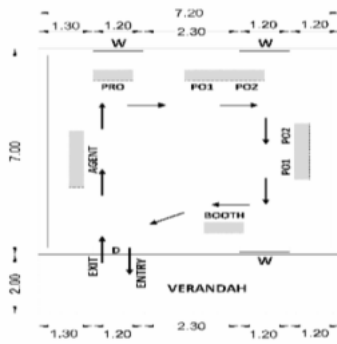

Google Map View

Polling Station Building Front View

Polling Station Front View

Cad View

Key MAP View

1 பெயர் : சங்கிலி - தந்தையின் பெயர்: பச்சையப்பன் - வீட்டு எண் : 1 வயது : 44 பாலினம் : ஆண் Photo is available	KYB1803709	2 பெயர் : சங்கர் - தந்தையின் பெயர்: பச்சையப்பன் - வீட்டு எண் : 1 வயது : 44 பாலினம் : ஆண் Photo is available	KYB1803691	3 பெயர் : கிருஷ்ணவேணி - கணவர் பெயர்: வீரமலை - வீட்டு எண் : 1 வயது : 35 பாலினம் : பெண் Photo is available	UPX0453183
4 பெயர் : அமிர்தவள்ளி - தந்தையின் பெயர்: ஆறுமுகம் - வீட்டு எண் : 1 வயது : 33 பாலினம் : பெண் Photo is available	UPX0453290	5 பெயர் : கண்ணுச்சாமி - தந்தையின் பெயர்: அண்ணாவிபிள்ளை - வீட்டு எண் : 2 வயது : 61 பாலினம் : ஆண் Photo is available	UPX1403997	6 பெயர் : பாப்பாத்தி - கணவர் பெயர்: கண்ணுசாமி - வீட்டு எண் : 2 வயது : 56 பாலினம் : பெண் Photo is available	UPX1404003
7 பெயர் : மணிவேல் - தந்தையின் பெயர்: கன்னியப்பன் - வீட்டு எண் : 3 வயது : 50 பாலினம் : ஆண் Photo is available	KYB2128270	8 பெயர் : கணேசன் - தந்தையின் பெயர்: கன்னியப்பன் - வீட்டு எண் : 3 வயது : 48 பாலினம் : ஆண் Photo is available	KYB1333665	9 பெயர் : நாகலெட்சுமி - கணவர் பெயர்: பொன்னுசாமி - வீட்டு எண் : 3-B வயது : 37 பாலினம் : பெண் Photo is available	UPX0378729
10 பெயர் : வீரமலை - தந்தையின் பெயர்: பொன்னுசாமி - வீட்டு எண் : 4 வயது : 77 பாலினம் : ஆண் Photo is available	UPX1404029	11 பெயர் : பொன்னம்மாள் - கணவர் பெயர்: வீரமலை - வீட்டு எண் : 4 வயது : 69 பாலினம் : பெண் Photo is available	UPX1404037	12 பெயர் : கண்ணுசாமி - தந்தையின் பெயர்: வீரமலை - வீட்டு எண் : 4 வயது : 54 பாலினம் : ஆண் Photo is available	UPX1404045
13 பெயர் : மருதை - தந்தையின் பெயர்: வீரமலை - வீட்டு எண் : 4 வயது : 50 பாலினம் : ஆண் Photo is available	UPX1404052	14 பெயர் : கிருஷ்ணவேணி - கணவர் பெயர்: மருதை - வீட்டு எண் : 4 வயது : 46 பாலினம் : பெண் Photo is available	KYB2128296	15 பெயர் : பொன்னுசாமி - தந்தையின் பெயர்: வீரமலை - வீட்டு எண் : 4 வயது : 44 பாலினம் : ஆண் Photo is available	KYB2128288
16 பெயர் : அமுதா - கணவர் பெயர்: பிச்சை - வீட்டு எண் : 5 வயது : 49 பாலினம் : பெண் Photo is available	KYB1479906	17 பெயர் : செளந்தர்யா கணவர் பெயர்: கருப்பண்ணன் வீட்டு எண் : 5/1ஏ வயது : 26 பாலினம் : பெண் Photo is available	UPX1918770	18 பெயர் : சித்ரா - தந்தையின் பெயர்: கண்ணுச்சாமி - வீட்டு எண் : 5-2 வயது : 29 பாலினம் : பெண் Photo is available	UPX0767434
19 பெயர் : வீரமணி தந்தையின் பெயர்: கண்ணுசாமி வீட்டு எண் : 5-2 வயது : 26 பாலினம் : ஆண் Photo is available	UPX0947424	20 பெயர் : உமாமகேஷ்வரி - கணவர் பெயர்: மணிவேல் - வீட்டு எண் : 5-3 வயது : 42 பாலினம் : பெண் Photo is available	UPX0453076	21 பெயர் : ராஜேஷ்வரி - கணவர் பெயர்: கணேசன் - வீட்டு எண் : 5-3 வயது : 37 பாலினம் : பெண் Photo is available	UPX0453001
22 பெயர் : பழனிசாமி தந்தையின் பெயர்: பிச்சை வீட்டு எண் : 5-5 வயது : 25 பாலினம் : ஆண் Photo is available	UPX0980557	23 பெயர் : போதும் பொண்ணு - தந்தையின் பெயர்: பொன்னுச்சாமி - வீட்டு எண் : 5-6 வயது : 32 பாலினம் : பெண் Photo is available	UPX0453449	24 பெயர் : சந்தனம் - தந்தையின் பெயர்: பொன்னுசாமி - வீட்டு எண் : 5-6 வயது : 27 பாலினம் : ஆண் Photo is available	UPX0886820
25 பெயர் : லோகேஸ்வரன் தந்தையின் பெயர்: சங்கிலியப்பிள்ளை வீட்டு எண் : 5-7 வயது : 26 பாலினம் : ஆண் Photo is available	UPX0980433	26 பெயர் : மணிவேல் - தந்தையின் பெயர்: ஆறுமுகம் - வீட்டு எண் : 5-8 வயது : 38 பாலினம் : ஆண் Photo is available	UPX0055269	27 பெயர் : கிரிஜா - கணவர் பெயர்: மணிவேல் - வீட்டு எண் : 5-8 வயது : 29 பாலினம் : பெண் Photo is available	UPX0795815
28 பெயர் : கலைவாணி - கணவர் பெயர்: சங்கிலியப்பிள்ளை - வீட்டு எண் : 5-8A வயது : 44 பாலினம் : பெண் Photo is available	UPX0453209	29 பெயர் : வரலெட்சுமி - கணவர் பெயர்: பொன்னுச்சாமி - வீட்டு எண் : 5-10 வயது : 36 பாலினம் : பெண் Photo is available	UPX0453456	30 பெயர் : நவமணி ம தந்தையின் பெயர்: மருதை வீ வீட்டு எண் : 5/10ஏ வயது : 24 பாலினம் : பெண் Photo is available	UPX2129682