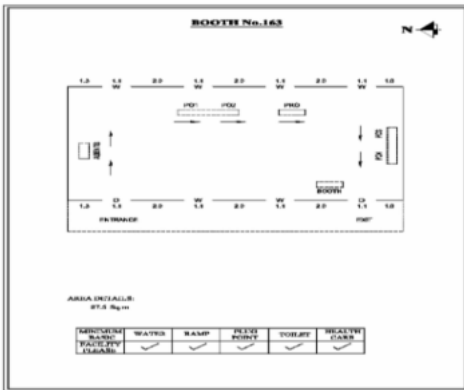

Google Map View

Polling Station Building Front View

Polling Station Front View

Cad View

Key MAP View

1 பெயர் : முருகேசன் - தந்தையின் பெயர்: ராமசாமி - வீட்டு எண் : 1 வயது : 52 பாலினம் : ஆண்	UPX0298406 Photo is available	2 பெயர் : மாணிக்கம் - தந்தையின் பெயர்: மூக்கன் - வீட்டு எண் : 1 வயது : 45 பாலினம் : ஆண்	UPX0221820 Photo is available	3 பெயர் : சித்ரா - கணவர் பெயர்: முருகேசன் - வீட்டு எண் : 1 வயது : 44 பாலினம் : பெண்	UPX0298380 Photo is available
4 பெயர் : ராஜா - தந்தையின் பெயர்: கலியபெருமாள் - வீட்டு எண் : 1 வயது : 40 பாலினம் : ஆண்	UPX0715433 Photo is available	5 பெயர் : இளவரசி - கணவர் பெயர்: பழனிமாண்டி - வீட்டு எண் : 1 வயது : 33 பாலினம் : பெண்	UPX0920421 Photo is available	6 பெயர் : சிவரஞ்சனி - தந்தையின் பெயர்: பெரியசாமி - வீட்டு எண் : 1 வயது : 32 பாலினம் : பெண்	UPX0626283 Photo is available
7 பெயர் : பாலமுருகன் - தந்தையின் பெயர்: வீரமலை - வீட்டு எண் : 1 வயது : 31 பாலினம் : ஆண்	UPX0534032 Photo is available	8 பெயர் : புஷ்பவள்ளி - தந்தையின் பெயர்: கந்தசாமி - வீட்டு எண் : 1-2 வயது : 38 பாலினம் : பெண்	KYB2197408 Photo is available	9 பெயர் : கோபாலாகிருஷ்ணன் - தந்தையின் பெயர்: ரெங்கசாமி - வீட்டு எண் : 1-24 வயது : 42 பாலினம் : ஆண்	UPX0346767 Photo is available
10 பெயர் : தனலெட்சுமி - கணவர் பெயர்: கோபால கிருஷ்ணன் - வீட்டு எண் : 1-74 வயது : 42 பாலினம் : பெண்	UPX0346742 Photo is available	11 பெயர் : ராஜா - தந்தையின் பெயர்: அங்கப்பன் - வீட்டு எண் : 1-91 வயது : 45 பாலினம் : ஆண்	UPX0346817 Photo is available	12 பெயர் : முருகேசன் - தந்தையின் பெயர்: அங்கப்பன் - வீட்டு எண் : 1-91 வயது : 42 பாலினம் : ஆண்	UPX0346759 Photo is available
13 பெயர் : திலகா தந்தையின் பெயர்: கல்யாணக்குமார் வீட்டு எண் : 1/140 வயது : 20 பாலினம் : பெண்	UPX2053858 Photo is available	14 பெயர் : நிர்மலா கணவர் பெயர்: வேல்முருகன் வீட்டு எண் : 5 வயது : 30 பாலினம் : பெண்	UPX1998491 Photo is available	15 பெயர் : மணிமேகலை - தாயின் பெயர்: பெரியக்காள் - வீட்டு எண் : 7 வயது : 42 பாலினம் : பெண்	KYB1813336 Photo is available
16 பெயர் : முத்துலட்சுமி - கணவர் பெயர்: நல்லுச்சாமி - வீட்டு எண் : 8 வயது : 51 பாலினம் : பெண்	KYB1332212 Photo is available	17 பெயர் : நல்லுச்சாமி - தந்தையின் பெயர்: மூக்கன் - வீட்டு எண் : 8 வயது : 50 பாலினம் : ஆண்	UPX1463884 Photo is available	18 பெயர் : ராஜலிங்கம் - தந்தையின் பெயர்: மூக்கன் - வீட்டு எண் : 9 வயது : 52 பாலினம் : ஆண்	UPX1463892 Photo is available
19 பெயர் : சண்முகநதி - கணவர் பெயர்: ராசலிங்கம் - வீட்டு எண் : 9 வயது : 51 பாலினம் : பெண்	UPX1463900 Photo is available	20 பெயர் : தமிழரசி - கணவர் பெயர்: பத்மநாபன் - வீட்டு எண் : 10 வயது : 52 பாலினம் : பெண்	KYB2130094 Photo is available	21 பெயர் : கந்தவேல் தந்தையின் பெயர்: பழனியப்பன் வீட்டு எண் : 11/1 வயது : 19 பாலினம் : ஆண்	UPX2090157 Photo is available
22 பெயர் : முருகன் - தந்தையின் பெயர்: அய்யாசாமிநாடர் - வீட்டு எண் : 11-2 வயது : 49 பாலினம் : ஆண்	UPX0534131 Photo is available	23 பெயர் : சரோஜா - கணவர் பெயர்: முருகன் - வீட்டு எண் : 11-2 வயது : 42 பாலினம் : பெண்	UPX0534149 Photo is available	24 பெயர் : ரோஹினி தந்தையின் பெயர்: முருகன் வீட்டு எண் : 11/2 வயது : 20 பாலினம் : பெண்	UPX2053817 Photo is available
25 பெயர் : லோகநாயகி தந்தையின் பெயர்: பாபுராஜ் வீட்டு எண் : 11/2 வயது : 31 பாலினம் : பெண்	UPX1037340 Photo is available	26 பெயர் : அஜீத் தந்தையின் பெயர்: பாலசுப்ரமணியன் வீட்டு எண் : 11-4 வயது : 27 பாலினம் : ஆண்	UPX0920405 Photo is available	27 பெயர் : ஆனந்தகுமார் தந்தையின் பெயர்: முருகன் வீட்டு எண் : 11/4 வயது : 25 பாலினம் : ஆண்	UPX0982140 Photo is available
28 பெயர் : சண்முகப்பிரியா தந்தையின் பெயர்: முருகன் வீட்டு எண் : 11/4 வயது : 22 பாலினம் : பெண்	UPX1941038 Photo is available	29 பெயர் : மல்லிகா - கணவர் பெயர்: தங்கையன் - வீட்டு எண் : 11-8 வயது : 51 பாலினம் : பெண்	UPX1463918 Photo is available	30 பெயர் : கலையரசன் தந்தையின் பெயர்: நல்லுசாமி வீட்டு எண் : 11/8 வயது : 21 பாலினம் : ஆண்	UPX2049773 Photo is available