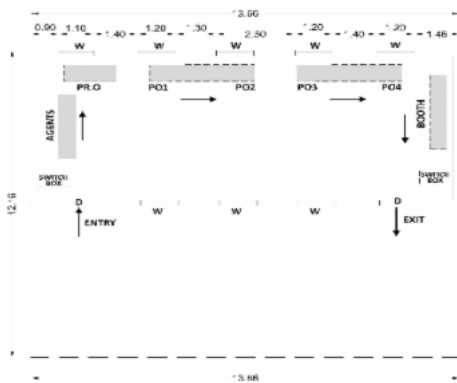

Google Map View

Polling Station Building Front View

Polling Station Front View

Cad View

Key MAP View

1 பெயர் : காத்தவராயன் - தந்தையின் பெயர்: மருதை - வீட்டு எண் : 1 வயது : 73 பாலினம் : ஆண்	UPX0460808 Photo is available	2 பெயர் : பூங்கோதை - கணவர் பெயர்: கந்தசாமி - வீட்டு எண் : 1 வயது : 68 பாலினம் : பெண்	UPX0222984 Photo is available	3 பெயர் : சீனிவாசன் - தந்தையின் பெயர்: அய்யாச்சாமி - வீட்டு எண் : 1 வயது : 61 பாலினம் : ஆண்	UPX0223024 Photo is available
4 பெயர் : சுப்பமான் - கணவர் பெயர்: பெரியசாமி - வீட்டு எண் : 1 வயது : 60 பாலினம் : பெண்	UPX0460600 Photo is available	5 பெயர் : செல்வம் - தந்தையின் பெயர்: சின்னச்சாமி - வீட்டு எண் : 1 வயது : 58 பாலினம் : ஆண்	UPX0223032 Photo is available	6 பெயர் : சின்னபொண்ணு - கணவர் பெயர்: சினிவாசன் - வீட்டு எண் : 1 வயது : 56 பாலினம் : பெண்	UPX0223016 Photo is available
7 பெயர் : கோவிந்தன் - தந்தையின் பெயர்: சின்னு - வீட்டு எண் : 1 வயது : 56 பாலினம் : ஆண்	UPX0222935 Photo is available	8 பெயர் : பாலகிருஷ்ணன் - தந்தையின் பெயர்: வேலன் - வீட்டு எண் : 1 வயது : 53 பாலினம் : ஆண்	UPX0460758 Photo is available	9 பெயர் : துளசிமணி - கணவர் பெயர்: சேதுராமன் - வீட்டு எண் : 1 வயது : 52 பாலினம் : பெண்	UPX0532747 Photo is available
10 பெயர் : மருதை தந்தையின் பெயர்: ரொங்கன் வீட்டு எண் : 1 வயது : 50 பாலினம் : ஆண்	UPX2077071 Photo is available	11 பெயர் : ஐய்யர் - தந்தையின் பெயர்: வெள்ளையன் - வீட்டு எண் : 1 வயது : 49 பாலினம் : ஆண்	UPX0460691 Photo is available	12 பெயர் : ஜெயா - கணவர் பெயர்: கோவிந்தன் - வீட்டு எண் : 1 வயது : 48 பாலினம் : பெண்	UPX0222927 Photo is available
13 பெயர் : விமலா - கணவர் பெயர்: செல்வம் - வீட்டு எண் : 1 வயது : 46 பாலினம் : பெண்	UPX0223040 Photo is available	14 பெயர் : நல்லுச்சாமி - தந்தையின் பெயர்: ராசு - வீட்டு எண் : 1 வயது : 45 பாலினம் : ஆண்	UPX0222968 Photo is available	15 பெயர் : முத்துலட்சுமி - கணவர் பெயர்: ஐய்யர் - வீட்டு எண் : 1 வயது : 45 பாலினம் : பெண்	UPX0460709 Photo is available
16 பெயர் : சாரதா - கணவர் பெயர்: இளங்கோவன் - வீட்டு எண் : 1 வயது : 45 பாலினம் : பெண்	UPX0460717 Photo is available	17 பெயர் : முத்துலட்சுமி - கணவர் பெயர்: பாலகிருஷ்ணன் - வீட்டு எண் : 1 வயது : 45 பாலினம் : பெண்	UPX0460766 Photo is available	18 பெயர் : சக்திவேல் - தந்தையின் பெயர்: பொன்னன் - வீட்டு எண் : 1 வயது : 43 பாலினம் : ஆண்	UPX0460543 Photo is available
19 பெயர் : பொன்னுதாய் - கணவர் பெயர்: பழனிவேல் - வீட்டு எண் : 1 வயது : 43 பாலினம் : பெண்	UPX0460725 Photo is available	20 பெயர் : மாரியாயி - கணவர் பெயர்: காளிமுத்து - வீட்டு எண் : 1 வயது : 41 பாலினம் : பெண்	UPX0460576 Photo is available	21 பெயர் : சாந்தி - கணவர் பெயர்: சக்திவேல் - வீட்டு எண் : 1 வயது : 38 பாலினம் : பெண்	UPX0460659 Photo is available
22 பெயர் : வடிவேல் - தந்தையின் பெயர்: பழனிச்சாமி - வீட்டு எண் : 1 வயது : 37 பாலினம் : ஆண்	UPX0460774 Photo is available	23 பெயர் : ஆறுமுகம் - தந்தையின் பெயர்: பெரியசாமி - வீட்டு எண் : 1 வயது : 37 பாலினம் : ஆண்	UPX0460592 Photo is available	# 24 பெயர் : சக்தியா - கணவர் பெயர்: நல்லுச்சாமி - வீட்டு எண் : 1 வயது : 36 பாலினம் : பெண்	UPX0222976 Photo is available
25 பெயர் : துளசிமணி - கணவர் பெயர்: பொம்மா நாயக்கர் - வீட்டு எண் : 1 வயது : 35 பாலினம் : பெண்	UPX0460584 Photo is available	26 பெயர் : சரண்யா - கணவர் பெயர்: மாரியப்பன் - வீட்டு எண் : 1 வயது : 35 பாலினம் : பெண்	UPX0627521 Photo is available	27 பெயர் : ரமெஷ் - தந்தையின் பெயர்: ரெங்கன் - வீட்டு எண் : 1 வயது : 34 பாலினம் : ஆண்	UPX0460683 Photo is available
28 பெயர் : செல்லமுத்து - தந்தையின் பெயர்: பழனிச்சாமி - வீட்டு எண் : 1 வயது : 33 பாலினம் : ஆண்	UPX0460667 Photo is available	29 பெயர் : கார்த்திக் - தந்தையின் பெயர்: ராஜேந்திரன் - வீட்டு எண் : 1 வயது : 33 பாலினம் : ஆண்	UPX0460634 Photo is available	# 30 பெயர் : பாஸ்கர் - தந்தையின் பெயர்: மருதை - வீட்டு எண் : 1 வயது : 32 பாலினம் : ஆண்	UPX0460618 Photo is available