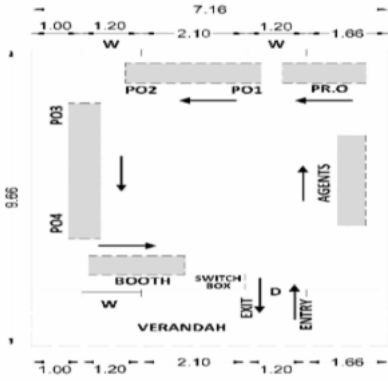

வாக்காளர் பதிவு அலுவலரின்
கையொப்பம்

Nazri Naksha

Google Map View

Polling Station Building Front View

Polling Station Front View

Cad View

Key MAP View

| | | | | | | | | | | | |
|------|------------|---|--------------------|----|------------|--|--------------------|----|------------|--|--------------------|
| 1 | KYB1453323 | பெயர் : காஸியம்மாள் - கணவர் பெயர்: பழனியப்பன் - வீட்டு எண் : 1 வயது : 66 பாலினம் : பெண் | Photo is available | 2 | UPX0833061 | பெயர் : பாரதி - தந்தையின் பெயர்: முத்துக்கண்ணு - வீட்டு எண் : 1 வயது : 40 பாலினம் : ஆண் | Photo is available | 3 | UPX0463695 | பெயர் : அமிர்தவள்ளி - கணவர் பெயர்: பரஞ்சோதி - வீட்டு எண் : 1 வயது : 38 பாலினம் : பெண் | Photo is available |
| 4 | UPX0833095 | பெயர் : முத்துலெட்சுமி - கணவர் பெயர்: பாரதி - வீட்டு எண் : 1 வயது : 34 பாலினம் : பெண் | Photo is available | 5 | UPX0463703 | பெயர் : சபாஷினி - தந்தையின் பெயர்: செல்வராஜ் - வீட்டு எண் : 1 வயது : 34 பாலினம் : பெண் | Photo is available | 6 | UPX2064350 | பெயர் : தீபிகா தந்தையின் பெயர்: முருகேசன் வீட்டு எண் : 1 வயது : 21 பாலினம் : பெண் | Photo is available |
| 7 | UPX2064707 | பெயர் : திரிஷா தந்தையின் பெயர்: முருகேசன் வீட்டு எண் : 1 வயது : 21 பாலினம் : பெண் | Photo is available | 8 | UPX0531673 | பெயர் : குப்பமுத்து கவுண்டர் - தந்தையின் பெயர்: முத்துச்சாமி - வீட்டு எண் : 1-1 வயது : 76 பாலினம் : ஆண் | Photo is available | 9 | UPX0531665 | பெயர் : முத்தம்மாள் - கணவர் பெயர்: குப்பமுத்து கவுண்டர் - வீட்டு எண் : 1-1 வயது : 69 பாலினம் : பெண் | Photo is available |
| 10 | UPX0531640 | பெயர் : லோகநாதன் - தந்தையின் பெயர்: குப்பமுத்து - வீட்டு எண் : 1-1 வயது : 43 பாலினம் : ஆண் | Photo is available | 11 | UPX0531657 | பெயர் : சாந்தி - கணவர் பெயர்: லோகநாதன் - வீட்டு எண் : 1-1 வயது : 36 பாலினம் : பெண் | Photo is available | 12 | UPX1849736 | பெயர் : பூபதி தந்தையின் பெயர்: சின்னதுரை வீட்டு எண் : 1/7 வயது : 23 பாலினம் : ஆண் | Photo is available |
| # 13 | UPX1956382 | பெயர் : பூமிகா சி தந்தையின் பெயர்: சின்னதுரை வீட்டு எண் : 1/7 வயது : 21 பாலினம் : பெண் | Photo is available | 14 | KYB2130870 | பெயர் : பழனியம்மாள் - கணவர் பெயர்: பொன்னுச்சாமி - வீட்டு எண் : 2 வயது : 60 பாலினம் : பெண் | Photo is available | 15 | KYB1256833 | பெயர் : ராஜேஸ்வரி - கணவர் பெயர்: முருகானந்தம் - வீட்டு எண் : 2 வயது : 54 பாலினம் : பெண் | Photo is available |
| 16 | UPX2082931 | பெயர் : போதும் பொண்ணு கணவர் பெயர்: பிரபு வீட்டு எண் : 2/9 வயது : 31 பாலினம் : பெண் | Photo is available | 17 | UPX2037109 | பெயர் : மீனா ஆ தந்தையின் பெயர்: ஆறுமுகம் ரெ வீட்டு எண் : 3/49 வயது : 21 பாலினம் : பெண் | Photo is available | 18 | UPX0856112 | பெயர் : கோகிலா - கணவர் பெயர்: செந்தில்குமார் - வீட்டு எண் : 4-5 வயது : 32 பாலினம் : பெண் | Photo is available |
| 19 | UPX1849702 | பெயர் : அரவிந்த் தந்தையின் பெயர்: ஜோதி முருகன் வீட்டு எண் : 4/5 வயது : 23 பாலினம் : ஆண் | Photo is available | 20 | UPX1652502 | பெயர் : பிச்சை - தந்தையின் பெயர்: பழனியாண்டி - வீட்டு எண் : 5 வயது : 78 பாலினம் : ஆண் | Photo is available | 21 | UPX1652510 | பெயர் : தமிழரசி - கணவர் பெயர்: தங்கராசு - வீட்டு எண் : 5 வயது : 57 பாலினம் : பெண் | Photo is available |
| 22 | KYB1256916 | பெயர் : பாலகிருஷ்ணன் - தந்தையின் பெயர்: பிச்சை - வீட்டு எண் : 5 வயது : 49 பாலினம் : ஆண் | Photo is available | 23 | KYB1257013 | பெயர் : பழனிச்சாமி - தந்தையின் பெயர்: பிச்சை - வீட்டு எண் : 5 வயது : 45 பாலினம் : ஆண் | Photo is available | 24 | KYB1835594 | பெயர் : இளஞ்சியம் - கணவர் பெயர்: பழனிசாமி - வீட்டு எண் : 5 வயது : 45 பாலினம் : பெண் | Photo is available |
| 25 | KYB1834225 | பெயர் : மருதாம்பாள் - கணவர் பெயர்: பாலகிருஷ்ணன் - வீட்டு எண் : 5 வயது : 44 பாலினம் : பெண் | Photo is available | 26 | KYB2198042 | பெயர் : வெங்கடாசலம் - தந்தையின் பெயர்: பிச்சை - வீட்டு எண் : 5 வயது : 43 பாலினம் : ஆண் | Photo is available | 27 | UPX2021012 | பெயர் : வினோத்குமார் தந்தையின் பெயர்: பழனிசாமி வீட்டு எண் : 5 வயது : 22 பாலினம் : ஆண் | Photo is available |
| 28 | UPX0063560 | பெயர் : முத்து - தந்தையின் பெயர்: பழனிசாமி - வீட்டு எண் : 5-1 வயது : 42 பாலினம் : ஆண் | Photo is available | 29 | UPX0226977 | பெயர் : தமிழ்ச்செல்வன் - தந்தையின் பெயர்: ரெங்கசாமி - வீட்டு எண் : 5-1 வயது : 37 பாலினம் : ஆண் | Photo is available | 30 | UPX1767664 | பெயர் : வேல்முருகன் தந்தையின் பெயர்: பாலகிருஷ்ணன் வீட்டு எண் : 5/2 வயது : 24 பாலினம் : ஆண் | Photo is available |