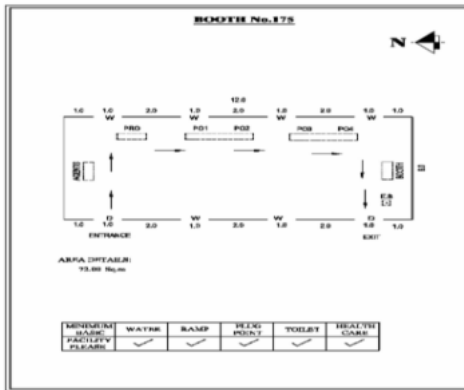

Google Map View

Polling Station Building Front View

Polling Station Front View

Cad View

Key MAP View

1 பெயர் : தீபன் - தந்தையின் பெயர்: சுப்பிரமணியன் - வீட்டு எண் : 00 வயது : 29 பாலினம் : ஆண் Photo is available	UPX0718767	2 பெயர் : தங்கமுத்து - தந்தையின் பெயர்: பெருமாள் - வீட்டு எண் : 1 வயது : 65 பாலினம் : ஆண் Photo is available	UPX0719070	3 பெயர் : சரசு - கணவர் பெயர்: பாலச்சந்திரன் - வீட்டு எண் : 1 வயது : 52 பாலினம் : பெண் Photo is available	UPX0464040
4 பெயர் : சாந்தி - கணவர் பெயர்: நடராஜன் வீட்டு எண் : 1 வயது : 48 பாலினம் : பெண் Photo is available	UPX0464073	5 பெயர் : ஜெபமாலை மேரி - கணவர் பெயர்: வினசென்ட் - வீட்டு எண் : 1 வயது : 45 பாலினம் : பெண் Photo is available	UPX0464065	6 பெயர் : மணி - கணவர் பெயர்: சுப்ரமணியன் - வீட்டு எண் : 1 வயது : 42 பாலினம் : பெண் Photo is available	UPX0063610
7 பெயர் : சகாய ராணி - கணவர் பெயர்: அருள்ராஜ் - வீட்டு எண் : 1 வயது : 37 பாலினம் : பெண் Photo is available	UPX0464057	8 பெயர் : பிரபாகரன் - தந்தையின் பெயர்: தங்கமுத்து - வீட்டு எண் : 1 வயது : 34 பாலினம் : ஆண் Photo is available	UPX0464081	9 பெயர் : ராஜ்குமார் - தந்தையின் பெயர்: அழகுபெருமாள் - வீட்டு எண் : 1 வயது : 30 பாலினம் : ஆண் Photo is available	UPX0629469
10 பெயர் : தமிழ்மணியன் - தந்தையின் பெயர்: முருகேசன் - வீட்டு எண் : 1 வயது : 29 பாலினம் : ஆண் Photo is available	UPX0833129	11 பெயர் : மகேஸ்வரி - தந்தையின் பெயர்: ராஜேந்திரன் - வீட்டு எண் : 1 வயது : 29 பாலினம் : பெண் Photo is available	UPX0833160	12 பெயர் : ரவிசந்திரன் - தந்தையின் பெயர்: சின்னச்சாமி - வீட்டு எண் : 1 வயது : 29 பாலினம் : ஆண் Photo is available	UPX0891069
13 பெயர் : அரவிந்த் - தந்தையின் பெயர்: செல்வம் - வீட்டு எண் : 1 வயது : 28 பாலினம் : ஆண் Photo is available	UPX0799031	14 பெயர் : ராஜேஷ்கண்ணா தந்தையின் பெயர்: மருதை வீட்டு எண் : 1/1 வயது : 22 பாலினம் : ஆண் Photo is available	UPX1991751	15 பெயர் : பிரியதர்ஷினி தந்தையின் பெயர்: நடராஜன் வீட்டு எண் : 1/2 வயது : 23 பாலினம் : பெண் Photo is available	UPX1833862
16 பெயர் : தேன்மொழி - தந்தையின் பெயர்: சண்முகம் - வீட்டு எண் : 1-69 வயது : 27 பாலினம் : பெண் Photo is available	UPX0891200	17 பெயர் : ரங்கசாமி பெ தந்தையின் பெயர்: பெருமாள் வீட்டு எண் : 3 வயது : 28 பாலினம் : ஆண் Photo is available	UPX1955707	18 பெயர் : புவனேஸ்வரி ர கணவர் பெயர்: ரங்கசாமி வீட்டு எண் : 3 வயது : 25 பாலினம் : பெண் Photo is available	UPX1955715
19 பெயர் : சுபாஷ் சந்திர போஸ் - தந்தையின் பெயர்: ஆறுமுகம் - வீட்டு எண் : 3-15 வயது : 28 பாலினம் : ஆண் Photo is available	UPX0833111	20 பெயர் : அனிதா தந்தையின் பெயர்: ஆறுமுகம் வீட்டு எண் : 3/49 வயது : 23 பாலினம் : பெண் Photo is available	UPX1849900	21 பெயர் : பார்வதி - கணவர் பெயர்: ராஜகோபால் - வீட்டு எண் : 3-101A வயது : 45 பாலினம் : பெண் Photo is available	UPX0891176
22 பெயர் : சத்தியராஜ் தந்தையின் பெயர்: சுப்ரமணியன் வீட்டு எண் : 3/337 வயது : 21 பாலினம் : ஆண் Photo is available	UPX1991934	23 பெயர் : பத்மாவதி - கணவர் பெயர்: செளந்தராஜன் - வீட்டு எண் : 4/54A வயது : 66 பாலினம் : பெண் Photo is available	UPX1654631	24 பெயர் : பிரசாந்த் - தந்தையின் பெயர்: மருதராஜ் - வீட்டு எண் : 4/215 வயது : 37 பாலினம் : ஆண் Photo is available	UPX0227538
25 பெயர் : சதிஸ்குமார் - தந்தையின் பெயர்: மாணிக்கம் - வீட்டு எண் : 5-01 வயது : 29 பாலினம் : ஆண் Photo is available	UPX0799023	26 பெயர் : மாரியாயி - கணவர் பெயர்: சங்கபிள்ளை - வீட்டு எண் : 6 வயது : 67 பாலினம் : பெண் Photo is available	UPX1654490	27 பெயர் : ராஜேந்திரன் - தந்தையின் பெயர்: பெரியண்ணன் - வீட்டு எண் : 6-10 வயது : 34 பாலினம் : ஆண் Photo is available	UPX0669960
28 பெயர் : மணிமேகலை - கணவர் பெயர்: தங்கமுத்து - வீட்டு எண் : 6-35B வயது : 57 பாலினம் : பெண் Photo is available	UPX0464099	29 பெயர் : ர மணி தந்தையின் பெயர்: ரெங்கராஜ் வீட்டு எண் : 6/39 வயது : 46 பாலினம் : ஆண் Photo is available	UPX2139152	30 பெயர் : வீஜயலெட்சுமி - கணவர் பெயர்: மணி - வீட்டு எண் : 6-39 வயது : 36 பாலினம் : பெண் Photo is available	UPX0300384