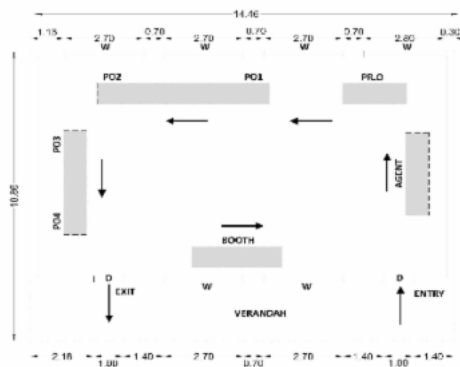

Google Map View

Polling Station Building Front View

Polling Station Front View

Cad View

Key MAP View

1 பெயர் : கூழையநாயக்கர் - தந்தையின் பெயர்: மாதாநாயக்கர் - வீட்டு எண் : 1 வயது : 74 பாலினம் : ஆண்	UPX1666874 Photo is available	2 பெயர் : பொம்மாநாயக்கர் - தந்தையின் பெயர்: மாதாநாயக்கர் - வீட்டு எண் : 1 வயது : 71 பாலினம் : ஆண்	UPX1666882 Photo is available	3 பெயர் : புல்லம்மநாயக்கர் - தந்தையின் பெயர்: மாதாநாயக்கர் - வீட்டு எண் : 1 வயது : 65 பாலினம் : ஆண்	UPX1666890 Photo is available
4 பெயர் : சிவமணி - கணவர் பெயர்: புல்லம்மநாயக்கர் - வீட்டு எண் : 1 வயது : 53 பாலினம் : பெண்	UPX1666908 Photo is available	5 பெயர் : அமுதா - கணவர் பெயர்: ராஜகோபால் - வீட்டு எண் : 1 வயது : 43 பாலினம் : பெண்	KYB2195485 Photo is available	6 பெயர் : பொன்னூர்ச்சாமி - தந்தையின் பெயர்: புல்லம் நாயக்கர் - வீட்டு எண் : 1 வயது : 33 பாலினம் : ஆண்	UPX0465112 Photo is available
S 7 பெயர் : சோ.வசந்த் தந்தையின் பெயர்: சோமசுந்தரம் வீட்டு எண் : 1/1 வயது : 24 பாலினம் : ஆண்	UPX1769249 Photo is available	S 8 பெயர் : சுபாஷ் சந்திர பாரத் தந்தையின் பெயர்: அன்பழகன் வீட்டு எண் : 1/4 வயது : 26 பாலினம் : ஆண்	UPX1769256 Photo is available	S 9 பெயர் : சதீஷ் தந்தையின் பெயர்: சுண்முகம் வீட்டு எண் : 1/52 வயது : 25 பாலினம் : ஆண்	UPX1768845 Photo is available
S 10 பெயர் : பிரகாஷ்வேல் - தந்தையின் பெயர்: அண்ணாத்துரை - வீட்டு எண் : 1-69- வயது : 29 பாலினம் : ஆண்	UPX0799429 Photo is available	11 பெயர் : மாதாநாயக்கர் - தந்தையின் பெயர்: மாதாநாயக்கர் - வீட்டு எண் : 2 வயது : 55 பாலினம் : ஆண்	KYB1373851 Photo is available	12 பெயர் : கோபால் - தந்தையின் பெயர்: மாதாநாயக்கர் - வீட்டு எண் : 2 வயது : 51 பாலினம் : ஆண்	KYB1373869 Photo is available
13 பெயர் : மாதாநாயக்கர் - தந்தையின் பெயர்: மாதாநாயக்கர் - வீட்டு எண் : 3 வயது : 78 பாலினம் : ஆண்	UPX0300574 Photo is available	14 பெயர் : கண்ணுசாமி - தந்தையின் பெயர்: பொம்மாநாயக்கர் - வீட்டு எண் : 3 வயது : 35 பாலினம் : ஆண்	UPX0349084 Photo is available	15 பெயர் : கூழையம்மாள் - கணவர் பெயர்: பொம்மநாயக்கர் - வீட்டு எண் : 5 வயது : 76 பாலினம் : பெண்	UPX1666916 Photo is available
16 பெயர் : பிச்சையம்மாள் - கணவர் பெயர்: கூழையநாயக்கர் - வீட்டு எண் : 5 வயது : 52 பாலினம் : பெண்	UPX1666924 Photo is available	17 பெயர் : திருப்பதி தந்தையின் பெயர்: பொம்மாநாயக்கர் வீட்டு எண் : 5-8-4 வயது : 23 பாலினம் : ஆண்	UPX1863984 Photo is available	18 பெயர் : ரகுபதி தந்தையின் பெயர்: கந்தசாமி வீட்டு எண் : 5-21 வயது : 34 பாலினம் : ஆண்	UPX1927664 Photo is available
19 பெயர் : வேலுச்சாமி தந்தையின் பெயர்: கந்தசாமி வீட்டு எண் : 5-21 வயது : 33 பாலினம் : ஆண்	UPX1928563 Photo is available	20 பெயர் : அன்னக்கிளி இதரர் பெயர்: ரகுபதி வீட்டு எண் : 5/21 வயது : 32 பாலினம் : பெண்	UPX0985432 Photo is available	21 பெயர் : பிரதீபா கணவர் பெயர்: வேலுசாமி வீட்டு எண் : 5-21 வயது : 29 பாலினம் : பெண்	UPX1927649 Photo is available
22 பெயர் : பிரகாஷ் தந்தையின் பெயர்: மோகன் வீட்டு எண் : 5-21-15 வயது : 27 பாலினம் : ஆண்	UPX1024363 Photo is available	23 பெயர் : சிவரஞ்சினி தந்தையின் பெயர்: மோகன் வீட்டு எண் : 5-21-15 வயது : 22 பாலினம் : பெண்	UPX1991801 Photo is available	24 பெயர் : காளியம்மாள் பி கணவர் பெயர்: பிரகாஷ் வீட்டு எண் : 5-21-15 வயது : 21 பாலினம் : பெண்	UPX2127413 Photo is available
25 பெயர் : சின்னச்சாமி - தந்தையின் பெயர்: பொம்மாநாயக்கர் - வீட்டு எண் : 5-22-4 வயது : 36 பாலினம் : ஆண்	UPX0464891 Photo is available	26 பெயர் : மீனா - தந்தையின் பெயர்: சின்னச்சாமி - வீட்டு எண் : 5-22-4 வயது : 27 பாலினம் : பெண்	UPX0921494 Photo is available	27 பெயர் : பொன்னூர்ச்சாமி - தந்தையின் பெயர்: பொம்மாநாயக்கர் - வீட்டு எண் : 5-22-4-4 வயது : 50 பாலினம் : ஆண்	UPX0300608 Photo is available
28 பெயர் : சரவணகுமார் - தந்தையின் பெயர்: புல்லம்மநாயக்கர் - வீட்டு எண் : 5-22-10-1 வயது : 29 பாலினம் : ஆண்	UPX0719609 Photo is available	29 பெயர் : போதும்பொன்னு தந்தையின் பெயர்: மருதை வீட்டு எண் : 5-24 வயது : 42 பாலினம் : பெண்	UPX0985580 Photo is available	30 பெயர் : நேசமணி தந்தையின் பெயர்: மருததுரை வீட்டு எண் : 5-24 வயது : 27 பாலினம் : ஆண்	UPX0985564 Photo is available