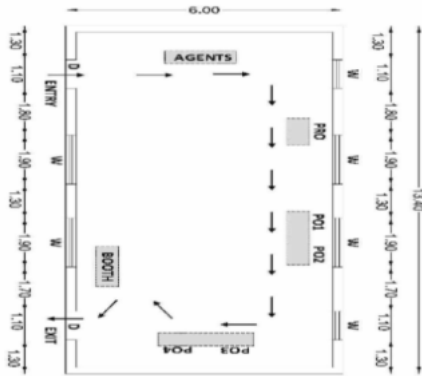

Cad View

Key MAP View