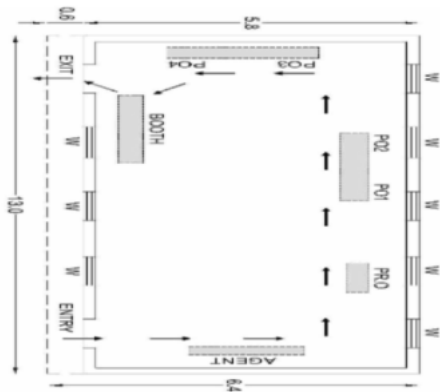

Google Map View

Polling Station Building Front View

Polling Station Front View

Cad View

Key MAP View

சட்டமன்றத் தொகுதியின் எண் மற்றும் பெயர் : 137-குளித்தலை
பிரிவு எண் மற்றும் பெயர் 1-நல்லூர் (வ.கி) மற்றும் (ஊ), நல்லூர் மேற்கு வார்டு 6