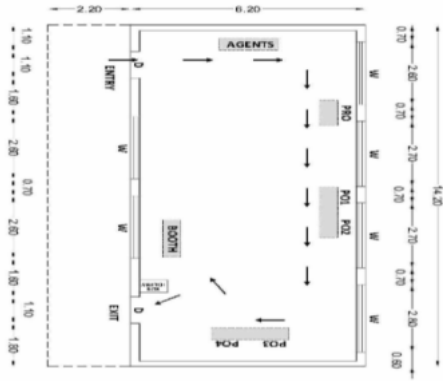

Google Map View

Polling Station Building Front View

Polling Station Front View

Cad View

Key MAP View

1 பெயர் : முத்துலெட்சுமி - கணவர் பெயர்: தங்கராஜ் - வீட்டு எண் : 1 வயது : 51 பாலினம் : பெண் Photo is available	UPX1571363	2 பெயர் : யசோதா - கணவர் பெயர்: மோகன் - வீட்டு எண் : 1 வயது : 38 பாலினம் : பெண் Photo is available	UPX0305169	S 3 பெயர் : ரேணுகாதேவி கணவர் பெயர்: சேகர் வீட்டு எண் : 1-41 வயது : 44 பாலினம் : பெண் Photo is available	KYB2227452
4 பெயர் : கவிதா - தந்தையின் பெயர்: பெருமாள் - வீட்டு எண் : 2/1 வயது : 36 பாலினம் : பெண் Photo is available	UPX0304964	5 பெயர் : தர்மராஜ் - தந்தையின் பெயர்: தங்கராசு - வீட்டு எண் : 2-1 வயது : 30 பாலினம் : ஆண் Photo is available	UPX0857359	6 பெயர் : மோகன் - தந்தையின் பெயர்: ராஜலிங்கம் - வீட்டு எண் : 2-3 வயது : 39 பாலினம் : ஆண் Photo is available	KYB2235018
7 பெயர் : அஜீத் தந்தையின் பெயர்: பாலு வீட்டு எண் : 2-3 வயது : 26 பாலினம் : ஆண் Photo is available	UPX0944397	8 பெயர் : ரஞ்சித் தந்தையின் பெயர்: பாலு வீட்டு எண் : 2/3 வயது : 24 பாலினம் : ஆண் Photo is available	UPX1880830	9 பெயர் : ரவின்குமார் பா தந்தையின் பெயர்: பாலு வீட்டு எண் : 2/3 வயது : 19 பாலினம் : ஆண் Photo is available	UPX2132025
10 பெயர் : சரண்யா - கணவர் பெயர்: சுரேஷ் வீட்டு எண் : 2-4 வயது : 30 பாலினம் : பெண் Photo is available	UPX0753145	11 பெயர் : மகாலிங்கம் - தந்தையின் பெயர்: மகாமுனி - வீட்டு எண் : 2-4 வயது : 27 பாலினம் : ஆண் Photo is available	UPX0894816	12 பெயர் : புபேஷ் தந்தையின் பெயர்: ரத்தினகிரி வீட்டு எண் : 2-7 வயது : 27 பாலினம் : ஆண் Photo is available	UPX0948893
13 பெயர் : மீனாட்சி தந்தையின் பெயர்: ரத்தினகிரி வீட்டு எண் : 2/7 வயது : 20 பாலினம் : பெண் Photo is available	UPX2027233	14 பெயர் : ஜீவிதா வை தந்தையின் பெயர்: வைரபெருமாள் வீட்டு எண் : 2/8 வயது : 21 பாலினம் : பெண் Photo is available	UPX2089464	# 15 பெயர் : முகேஷ் வி முகேஷ் வி தந்தையின் பெயர்: வைரபெருமாள் வீட்டு எண் : 2/8 வயது : 18 பாலினம் : ஆண் Photo is available	UPX2125359
16 பெயர் : சரளா - கணவர் பெயர்: குமார் - வீட்டு எண் : 2-9 வயது : 40 பாலினம் : பெண் Photo is available	UPX0374470	17 பெயர் : மகாலெட்சுமி - கணவர் பெயர்: மோகன் - வீட்டு எண் : 2-9 வயது : 33 பாலினம் : பெண் Photo is available	UPX0526897	18 பெயர் : மாரிமுத்து - தந்தையின் பெயர்: தங்கவேல் - வீட்டு எண் : 2/10 வயது : 40 பாலினம் : ஆண் Photo is available	KYB1639723
19 பெயர் : காஞ்சனா - தந்தையின் பெயர்: மாரிமுத்து - வீட்டு எண் : 2/10 வயது : 39 பாலினம் : பெண் Photo is available	UPX0305011	20 பெயர் : விங்குரை சே தாயின் பெயர்: கவிதா சே வீட்டு எண் : 2/11 வயது : 22 பாலினம் : ஆண் Photo is available	UPX2123446	21 பெயர் : ரகு - தந்தையின் பெயர்: சங்கர் - வீட்டு எண் : 2-12 வயது : 33 பாலினம் : ஆண் Photo is available	UPX0526855
22 பெயர் : பாக்கியலெட்சுமி - தந்தையின் பெயர்: ரகு - வீட்டு எண் : 2-12 வயது : 33 பாலினம் : பெண் Photo is available	UPX0527036	23 பெயர் : யுவராஜ் தந்தையின் பெயர்: மாரியப்பன் வீட்டு எண் : 2/13 வயது : 25 பாலினம் : ஆண் Photo is available	UPX0988824	24 பெயர் : சரிதா - கணவர் பெயர்: பெரியசாமி - வீட்டு எண் : 2-14 வயது : 41 பாலினம் : பெண் Photo is available	UPX0857375
25 பெயர் : மணிமேகலை - தந்தையின் பெயர்: கந்தசாமி - வீட்டு எண் : 2-14 வயது : 30 பாலினம் : ஆண் Photo is available	UPX0802470	26 பெயர் : லட்சுமி - கணவர் பெயர்: கருப்பண்ணன் - வீட்டு எண் : 2-16 வயது : 83 பாலினம் : பெண் Photo is available	UPX0305136	27 பெயர் : வெங்கடேஸ்வரன் தந்தையின் பெயர்: ஸ்ரீநிவாசன் வீட்டு எண் : 2-18 வயது : 27 பாலினம் : ஆண் Photo is available	UPX0948851
28 பெயர் : வளர்மதி - கணவர் பெயர்: அருள் - வீட்டு எண் : 2-20 வயது : 38 பாலினம் : பெண் Photo is available	UPX0305201	29 பெயர் : தினேஷ் குமார் தாயின் பெயர்: செல்வி வீட்டு எண் : 2/21 வயது : 20 பாலினம் : ஆண் Photo is available	UPX2004844	30 பெயர் : வைரபெருமாள் - தந்தையின் பெயர்: மாணிக்கம் - வீட்டு எண் : 2-22 வயது : 63 பாலினம் : ஆண் Photo is available	UPX1571389