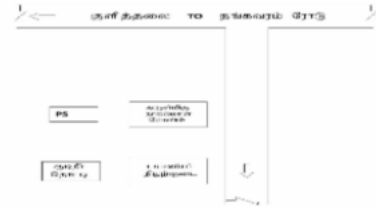

Google Map View

Polling Station Building Front View

Polling Station Front View

Cad View

Key MAP View

1 பெயர் : முத்துலெட்சுமி - கணவர் பெயர்: தங்கராஜ் - வீட்டு எண் : 1 வயது : 51 பாலினம் : பெண் Photo is available	UPX1571363	2 பெயர் : யசோதா - கணவர் பெயர்: மோகன் - வீட்டு எண் : 1 வயது : 38 பாலினம் : பெண் Photo is available	UPX0305169	S 3 பெயர் : ரேணுகாதேவி கணவர் பெயர்: சேகர் வீட்டு எண் : 1-41 வயது : 44 பாலினம் : பெண் Photo is available	KYB2227452
4 பெயர் : கவிதா - தந்தையின் பெயர்: பெருமாள் - வீட்டு எண் : 2/1 வயது : 36 பாலினம் : பெண் Photo is available	UPX0304964	5 பெயர் : தர்மராஜ் - தந்தையின் பெயர்: தங்கராசு - வீட்டு எண் : 2-1 வயது : 30 பாலினம் : ஆண் Photo is available	UPX0857359	6 பெயர் : மோகன் - தந்தையின் பெயர்: ராஜலிங்கம் - வீட்டு எண் : 2-3 வயது : 39 பாலினம் : ஆண் Photo is available	KYB2235018
7 பெயர் : அஜீத் தந்தையின் பெயர்: பாலு வீட்டு எண் : 2-3 வயது : 26 பாலினம் : ஆண் Photo is available	UPX0944397	8 பெயர் : ரஞ்சித் தந்தையின் பெயர்: பாலு வீட்டு எண் : 2/3 வயது : 24 பாலினம் : ஆண் Photo is available	UPX1880830	9 பெயர் : ரவின்குமார் பா தந்தையின் பெயர்: பாலு வீட்டு எண் : 2/3 வயது : 19 பாலினம் : ஆண் Photo is available	UPX2132025
10 பெயர் : சரண்யா - கணவர் பெயர்: சுரேஷ் வீட்டு எண் : 2-4 வயது : 30 பாலினம் : பெண் Photo is available	UPX0753145	11 பெயர் : மகாலிங்கம் - தந்தையின் பெயர்: மகாமுனி - வீட்டு எண் : 2-4 வயது : 27 பாலினம் : ஆண் Photo is available	UPX0894816	12 பெயர் : புபேஷ் தந்தையின் பெயர்: ரத்தினகிரி வீட்டு எண் : 2-7 வயது : 27 பாலினம் : ஆண் Photo is available	UPX0948893
13 பெயர் : மீனாட்சி தந்தையின் பெயர்: ரத்தினகிரி வீட்டு எண் : 2/7 வயது : 20 பாலினம் : பெண் Photo is available	UPX2027233	14 பெயர் : ஜீவிதா வை தந்தையின் பெயர்: வைரபெருமாள் வீட்டு எண் : 2/8 வயது : 21 பாலினம் : பெண் Photo is available	UPX2089464	# 15 பெயர் : முகேஷ் வி முகேஷ் வி தந்தையின் பெயர்: வைரபெருமாள் வீட்டு எண் : 2/8 வயது : 18 பாலினம் : ஆண் Photo is available	UPX2125359
16 பெயர் : சரளா - கணவர் பெயர்: குமார் - வீட்டு எண் : 2-9 வயது : 40 பாலினம் : பெண் Photo is available	UPX0374470	17 பெயர் : மகாலெட்சுமி - கணவர் பெயர்: மோகன் - வீட்டு எண் : 2-9 வயது : 33 பாலினம் : பெண் Photo is available	UPX0526897	18 பெயர் : மாரிமுத்து - தந்தையின் பெயர்: தங்கவேல் - வீட்டு எண் : 2/10 வயது : 40 பாலினம் : ஆண் Photo is available	KYB1639723
19 பெயர் : காஞ்சனா - தந்தையின் பெயர்: மாரிமுத்து - வீட்டு எண் : 2/10 வயது : 39 பாலினம் : பெண் Photo is available	UPX0305011	20 பெயர் : விங்குரை சே தாயின் பெயர்: கவிதா சே வீட்டு எண் : 2/11 வயது : 22 பாலினம் : ஆண் Photo is available	UPX2123446	21 பெயர் : ரகு - தந்தையின் பெயர்: சங்கர் - வீட்டு எண் : 2-12 வயது : 33 பாலினம் : ஆண் Photo is available	UPX0526855
22 பெயர் : பாக்கியலெட்சுமி - தந்தையின் பெயர்: ரகு - வீட்டு எண் : 2-12 வயது : 33 பாலினம் : பெண் Photo is available	UPX0527036	23 பெயர் : யுவராஜ் தந்தையின் பெயர்: மாரியப்பன் வீட்டு எண் : 2/13 வயது : 25 பாலினம் : ஆண் Photo is available	UPX0988824	24 பெயர் : சரிதா - கணவர் பெயர்: பெரியசாமி - வீட்டு எண் : 2-14 வயது : 41 பாலினம் : பெண் Photo is available	UPX0857375
25 பெயர் : மணிமேகலை - தந்தையின் பெயர்: கந்தசாமி - வீட்டு எண் : 2-14 வயது : 30 பாலினம் : ஆண் Photo is available	UPX0802470	26 பெயர் : லட்சுமி - கணவர் பெயர்: கருப்பண்ணன் - வீட்டு எண் : 2-16 வயது : 83 பாலினம் : பெண் Photo is available	UPX0305136	27 பெயர் : வெங்கடேஸ்வரன் தந்தையின் பெயர்: ஸ்ரீநிவாசன் வீட்டு எண் : 2-18 வயது : 27 பாலினம் : ஆண் Photo is available	UPX0948851
28 பெயர் : வளர்மதி - கணவர் பெயர்: அருள் - வீட்டு எண் : 2-20 வயது : 38 பாலினம் : பெண் Photo is available	UPX0305201	29 பெயர் : தினேஷ் குமார் தாயின் பெயர்: செல்வி வீட்டு எண் : 2/21 வயது : 20 பாலினம் : ஆண் Photo is available	UPX2004844	30 பெயர் : வைரபெருமாள் - தந்தையின் பெயர்: மாணிக்கம் - வீட்டு எண் : 2-22 வயது : 63 பாலினம் : ஆண் Photo is available	UPX1571389