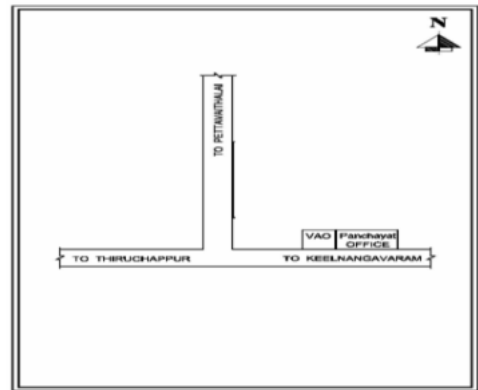

வாக்காளர் பதிவு அலுவலரின்
கையொப்பம்

Nazri Naksha

Google Map View

Polling Station Building Front View

Polling Station Front View

Cad View

Key MAP View

| | | | | | |
|--|------------|--|------------|--|------------|
| 1 பெயர் : செல்வக்குமார் - தந்தையின் பெயர்: பழனியப்பன் - வீட்டு எண் : 1 வயது : 62 பாலினம் : ஆண் Photo is available | UPX1575315 | 2 பெயர் : ஆஷுனி - கணவர் பெயர்: செல்வக்குமார் - வீட்டு எண் : 1 வயது : 58 பாலினம் : பெண் Photo is available | UPX1575323 | 3 பெயர் : வித்யா - கணவர் பெயர்: முத்துச்செல்வம் - வீட்டு எண் : 1 வயது : 42 பாலினம் : பெண் Photo is available | UPX0235093 |
| 4 பெயர் : சரணராஜ் - தந்தையின் பெயர்: சின்னச்சாமி - வீட்டு எண் : 1 வயது : 37 பாலினம் : ஆண் Photo is available | UPX0305797 | 5 பெயர் : லோகேஸ்வரி - தந்தையின் பெயர்: சத்தியானந்தம் - வீட்டு எண் : 1 வயது : 37 பாலினம் : பெண் Photo is available | UPX0636225 | 6 பெயர் : லாவண்யா கணவர் பெயர்: சுதர்சன் வீட்டு எண் : 2-44 வயது : 34 பாலினம் : பெண் Photo is available | UPX1780741 |
| 7 பெயர் : சின்னத்துரை - தந்தையின் பெயர்: காளிமுத்து - வீட்டு எண் : 3 வயது : 58 பாலினம் : ஆண் Photo is available | UPX1575331 | 8 பெயர் : அண்ணாத்துரை - தந்தையின் பெயர்: காளிமுத்து - வீட்டு எண் : 3 வயது : 56 பாலினம் : ஆண் Photo is available | UPX1575349 | 9 பெயர் : சிறும்பாயி சில்வியா - கணவர் பெயர்: அண்ணாதுரை - வீட்டு எண் : 3 வயது : 52 பாலினம் : பெண் Photo is available | KYB1437128 |
| 10 பெயர் : லதாலெட்சுமி - கணவர் பெயர்: சின்னதுரை - வீட்டு எண் : 3 வயது : 51 பாலினம் : பெண் Photo is available | KYB1231273 | 11 பெயர் : கந்தசாமி - தந்தையின் பெயர்: காளிமுத்து - வீட்டு எண் : 3 வயது : 51 பாலினம் : ஆண் Photo is available | UPX1575356 | 12 பெயர் : சுரேஷ் - தந்தையின் பெயர்: காளிமுத்து - வீட்டு எண் : 3 வயது : 48 பாலினம் : ஆண் Photo is available | KYB1231810 |
| 13 பெயர் : ஜெகஜோதி - கணவர் பெயர்: கந்தசாமி - வீட்டு எண் : 3 வயது : 44 பாலினம் : பெண் Photo is available | KYB2201036 | 14 பெயர் : சுசீலா - தந்தையின் பெயர்: காளியப்பன் - வீட்டு எண் : 3-37 வயது : 43 பாலினம் : பெண் Photo is available | UPX0305755 | 15 பெயர் : தேவி - தந்தையின் பெயர்: காளியப்பன் - வீட்டு எண் : 3-37 வயது : 39 பாலினம் : பெண் Photo is available | UPX0305474 |
| 16 பெயர் : சுகன்யா - கணவர் பெயர்: மகாமுனி - வீட்டு எண் : 3/68 வயது : 33 பாலினம் : பெண் Photo is available | WJP0836163 | 17 பெயர் : ரம்யா - கணவர் பெயர்: ராவணன் - வீட்டு எண் : 3-69 வயது : 36 பாலினம் : பெண் Photo is available | UPX0723999 | 18 பெயர் : நதியா தந்தையின் பெயர்: கொடியமணி வீட்டு எண் : 3/70 வயது : 26 பாலினம் : பெண் Photo is available | UPX0948828 |
| 19 பெயர் : சரவணன் - தந்தையின் பெயர்: பாலசுப்பிரமணியன் - வீட்டு எண் : 3-81 வயது : 52 பாலினம் : ஆண் Photo is available | UPX1575372 | 20 பெயர் : லதா - தந்தையின் பெயர்: பரமசிவம் - வீட்டு எண் : 3-155 வயது : 40 பாலினம் : பெண் Photo is available | UPX0305805 | 21 பெயர் : சுபாஷ் - தந்தையின் பெயர்: சுப்பையன் - வீட்டு எண் : 3-468 வயது : 30 பாலினம் : ஆண் Photo is available | UPX0636167 |
| 22 பெயர் : சுரேஷ் - தந்தையின் பெயர்: பாப்பையன் - வீட்டு எண் : 3-499 வயது : 41 பாலினம் : ஆண் Photo is available | UPX0071654 | 23 பெயர் : அரவிந்த் தந்தையின் பெயர்: கணேசன் வீட்டு எண் : 3/524 வயது : 21 பாலினம் : ஆண் Photo is available | UPX1989672 | 24 பெயர் : விஜயா - கணவர் பெயர்: பழனிச்சாமி - வீட்டு எண் : 3-537 வயது : 50 பாலினம் : பெண் Photo is available | UPX1575380 |
| 25 பெயர் : சித்ரா - கணவர் பெயர்: முருகேசன் - வீட்டு எண் : 3-1350 வயது : 44 பாலினம் : பெண் Photo is available | KYB1436716 | 26 பெயர் : ரேவதி - கணவர் பெயர்: ஹரிகிருஷ்ணன் - வீட்டு எண் : 4-12 வயது : 49 பாலினம் : பெண் Photo is available | UPX0671776 | 27 பெயர் : விஷ்வா தந்தையின் பெயர்: ஹரி கிருஷ்ணன் வீட்டு எண் : 4/12 வயது : 25 பாலினம் : ஆண் Photo is available | UPX1026806 |
| # 28 பெயர் : பாக்கியலெட்சுமி பி தந்தையின் பெயர்: நடராஜன் - வீட்டு எண் : 5/2 வயது : 35 பாலினம் : பெண் Photo is available | UPX0724070 | 29 பெயர் : ரவீனா பிரீத்தி தந்தையின் பெயர்: அண்ணாதுரை வீட்டு எண் : 5-5 வயது : 26 பாலினம் : பெண் Photo is available | UPX0989020 | 30 பெயர் : கனிஷ்கா பிரீத்தி தந்தையின் பெயர்: அண்ணாதுரை வீட்டு எண் : 5/5 வயது : 22 பாலினம் : பெண் Photo is available | UPX2026441 |