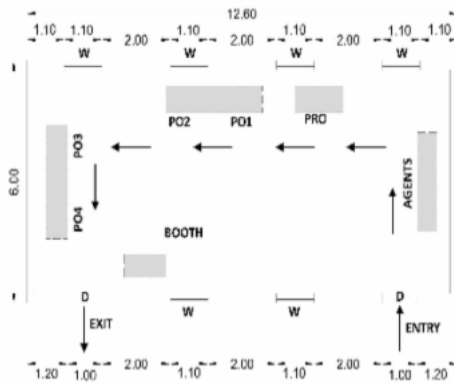

வாக்காளர் பதிவு அலுவலரின்
கையொப்பம்

Nazri Naksha

Google Map View

Polling Station Building Front View

Polling Station Front View

Cad View

Key MAP View

| | | | | | |
|--|------------|--|------------|--|------------|
| 1 பெயர் : செல்வக்குமார் - தந்தையின் பெயர்: பழனியப்பன் - வீட்டு எண் : 1 வயது : 62 பாலினம் : ஆண் Photo is available | UPX1575315 | 2 பெயர் : ஆஷுனி - கணவர் பெயர்: செல்வக்குமார் - வீட்டு எண் : 1 வயது : 58 பாலினம் : பெண் Photo is available | UPX1575323 | 3 பெயர் : வித்யா - கணவர் பெயர்: முத்துச்செல்வம் - வீட்டு எண் : 1 வயது : 42 பாலினம் : பெண் Photo is available | UPX0235093 |
| 4 பெயர் : சரணராஜ் - தந்தையின் பெயர்: சின்னச்சாமி - வீட்டு எண் : 1 வயது : 37 பாலினம் : ஆண் Photo is available | UPX0305797 | 5 பெயர் : லோகேஸ்வரி - தந்தையின் பெயர்: சத்தியானந்தம் - வீட்டு எண் : 1 வயது : 37 பாலினம் : பெண் Photo is available | UPX0636225 | 6 பெயர் : லாவண்யா கணவர் பெயர்: சுதர்சன் வீட்டு எண் : 2-44 வயது : 34 பாலினம் : பெண் Photo is available | UPX1780741 |
| 7 பெயர் : சின்னத்துரை - தந்தையின் பெயர்: காளிமுத்து - வீட்டு எண் : 3 வயது : 58 பாலினம் : ஆண் Photo is available | UPX1575331 | 8 பெயர் : அண்ணாத்துரை - தந்தையின் பெயர்: காளிமுத்து - வீட்டு எண் : 3 வயது : 56 பாலினம் : ஆண் Photo is available | UPX1575349 | 9 பெயர் : சிறும்பாயி சில்வியா - கணவர் பெயர்: அண்ணாதுரை - வீட்டு எண் : 3 வயது : 52 பாலினம் : பெண் Photo is available | KYB1437128 |
| 10 பெயர் : லதாலெட்சுமி - கணவர் பெயர்: சின்னதுரை - வீட்டு எண் : 3 வயது : 51 பாலினம் : பெண் Photo is available | KYB1231273 | 11 பெயர் : கந்தசாமி - தந்தையின் பெயர்: காளிமுத்து - வீட்டு எண் : 3 வயது : 51 பாலினம் : ஆண் Photo is available | UPX1575356 | 12 பெயர் : சுரேஷ் - தந்தையின் பெயர்: காளிமுத்து - வீட்டு எண் : 3 வயது : 48 பாலினம் : ஆண் Photo is available | KYB1231810 |
| 13 பெயர் : ஜெகஜோதி - கணவர் பெயர்: கந்தசாமி - வீட்டு எண் : 3 வயது : 44 பாலினம் : பெண் Photo is available | KYB2201036 | 14 பெயர் : சுசீலா - தந்தையின் பெயர்: காளியப்பன் - வீட்டு எண் : 3-37 வயது : 43 பாலினம் : பெண் Photo is available | UPX0305755 | 15 பெயர் : தேவி - தந்தையின் பெயர்: காளியப்பன் - வீட்டு எண் : 3-37 வயது : 39 பாலினம் : பெண் Photo is available | UPX0305474 |
| 16 பெயர் : சுகன்யா - கணவர் பெயர்: மகாமுனி - வீட்டு எண் : 3/68 வயது : 33 பாலினம் : பெண் Photo is available | WJP0836163 | 17 பெயர் : ரம்யா - கணவர் பெயர்: ராவணன் - வீட்டு எண் : 3-69 வயது : 36 பாலினம் : பெண் Photo is available | UPX0723999 | 18 பெயர் : நதியா தந்தையின் பெயர்: கொடியமணி வீட்டு எண் : 3/70 வயது : 26 பாலினம் : பெண் Photo is available | UPX0948828 |
| 19 பெயர் : சரவணன் - தந்தையின் பெயர்: பாலசுப்பிரமணியன் - வீட்டு எண் : 3-81 வயது : 52 பாலினம் : ஆண் Photo is available | UPX1575372 | 20 பெயர் : லதா - தந்தையின் பெயர்: பரமசிவம் - வீட்டு எண் : 3-155 வயது : 40 பாலினம் : பெண் Photo is available | UPX0305805 | 21 பெயர் : சுபாஷ் - தந்தையின் பெயர்: சுப்பையன் - வீட்டு எண் : 3-468 வயது : 30 பாலினம் : ஆண் Photo is available | UPX0636167 |
| 22 பெயர் : சுரேஷ் - தந்தையின் பெயர்: பாப்பையன் - வீட்டு எண் : 3-499 வயது : 41 பாலினம் : ஆண் Photo is available | UPX0071654 | 23 பெயர் : அரவிந்த் தந்தையின் பெயர்: கணேசன் வீட்டு எண் : 3/524 வயது : 21 பாலினம் : ஆண் Photo is available | UPX1989672 | 24 பெயர் : விஜயா - கணவர் பெயர்: பழனிச்சாமி - வீட்டு எண் : 3-537 வயது : 50 பாலினம் : பெண் Photo is available | UPX1575380 |
| 25 பெயர் : சித்ரா - கணவர் பெயர்: முருகேசன் - வீட்டு எண் : 3-1350 வயது : 44 பாலினம் : பெண் Photo is available | KYB1436716 | 26 பெயர் : ரேவதி - கணவர் பெயர்: ஹரிகிருஷ்ணன் - வீட்டு எண் : 4-12 வயது : 49 பாலினம் : பெண் Photo is available | UPX0671776 | 27 பெயர் : விஷ்வா தந்தையின் பெயர்: ஹரி கிருஷ்ணன் வீட்டு எண் : 4/12 வயது : 25 பாலினம் : ஆண் Photo is available | UPX1026806 |
| # 28 பெயர் : பாக்கியலெட்சுமி பி தந்தையின் பெயர்: நடராஜன் - வீட்டு எண் : 5/2 வயது : 35 பாலினம் : பெண் Photo is available | UPX0724070 | 29 பெயர் : ரவீனா பிரீத்தி தந்தையின் பெயர்: அண்ணாதுரை வீட்டு எண் : 5-5 வயது : 26 பாலினம் : பெண் Photo is available | UPX0989020 | 30 பெயர் : கனிஷ்கா பிரீத்தி தந்தையின் பெயர்: அண்ணாதுரை வீட்டு எண் : 5/5 வயது : 22 பாலினம் : பெண் Photo is available | UPX2026441 |